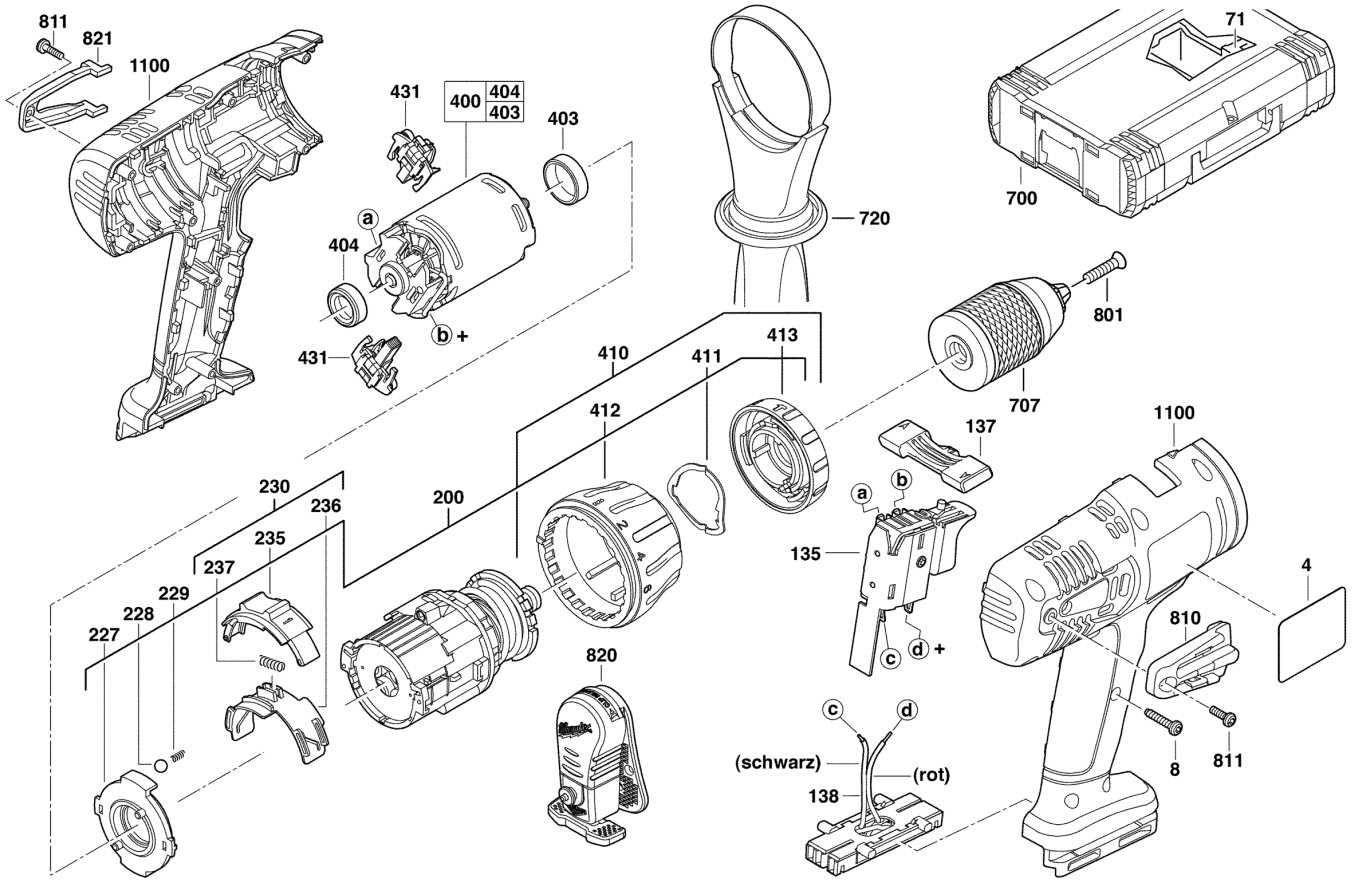

# P18TXC"BBRCASKH/240V AUS/NZ 50HZ

4933390668 - P18TXC - 4000390350

Position	Quantity	Description	Part number	EAN
0004 1	1	LEISTUNGSSCHILD	Item discontinued(4931390353)	
0008 2	9	SCHRAUBE	4931622708	4002395698899
0071 3	1	EINSATZ	Item discontinued(4931390334)	
0071 4	1	EINSATZ	Item discontinued(4931401358)	
0135 5	1	STEUERSCHALTER	4931400348	4002395757237
0137 6	1	SCHALTSCHIEBER	Item discontinued(4931389820)	
0138 7	1	VERDRAHTUNG	Item discontinued(4931389837)	
0200 8	1	GETRIEBE	4931389844	4002395742455
0227 9	1	LAGERSCHILD	Item discontinued(4931389825)	
0228 10	1	KUGEL	4931805413	4002395706020
0229 11	1	DRUCKFEDER	Item discontinued(4931388194)	
0230 12	1	UMSCHALTER	Item discontinued(4931389821)	
0235 13	1	SCHALTSCHIEBER	Item discontinued(4931389822)	
0236 14	1	KULISSE	Item discontinued(4931389823)	
0237 15	1	DRUCKFEDER	Item discontinued(4931389824)	
0400 16	1	MOTOR	Item discontinued(4931390339)	
0403 17	1	GUMMIBUCHSE	Item discontinued(4931363798)	
0404 18	1	GUMMIBUCHSE	4931332388	4002395614806
0410 19	1	SCHALTRING	Item discontinued(4931389650)	
0411 20	1	FEDERSCHEIBE	4931389522	4002395734450
0412 21	1	SCHALTRING	Item discontinued(4931389520)	
0413 22	1	SCHALTRING SW SB/SCHLAG2K	Item discontinued(4931389521)	
0431 23	1	BUERSTENHALTER-PAAR	Item discontinued(4931390341)	
0720 24	1	ZUSATZHANDGRIFF	4931387394	4002395753369
0801 25	1	SICHERUNGSSCHRAUBE	4931401643	4002395763993
0810 26	1	BITHALTER	43720455	4058546073596
0811 27	2	SCHRAUBE 6-32X5/16 UNC 2A	06825275	4002395773329
0820 28	1	HALTER	42705005	4002395770977
0821 29	1	HALTER	43720300	4058546073589
1100 30	1	GEHAEUSE	Item discontinued(4931389840)	
31	1	BXL18 NICD 2.4 AH PBS3000 AKKU XXX	Item discontinued(4932386874)	
32	1	MXL18 NIMH 3.0AH PBS3000 AKKU XXX	Item discontinued(4932399415)	
0700 33	1	SYSTEMKOFFER MILWAUKEE GR.1	4932378986	4002395349401
0707 34	1	FIXTEC BOHRFUTTER 1.5-13MM 1/2X20	4932371913	4002395345366