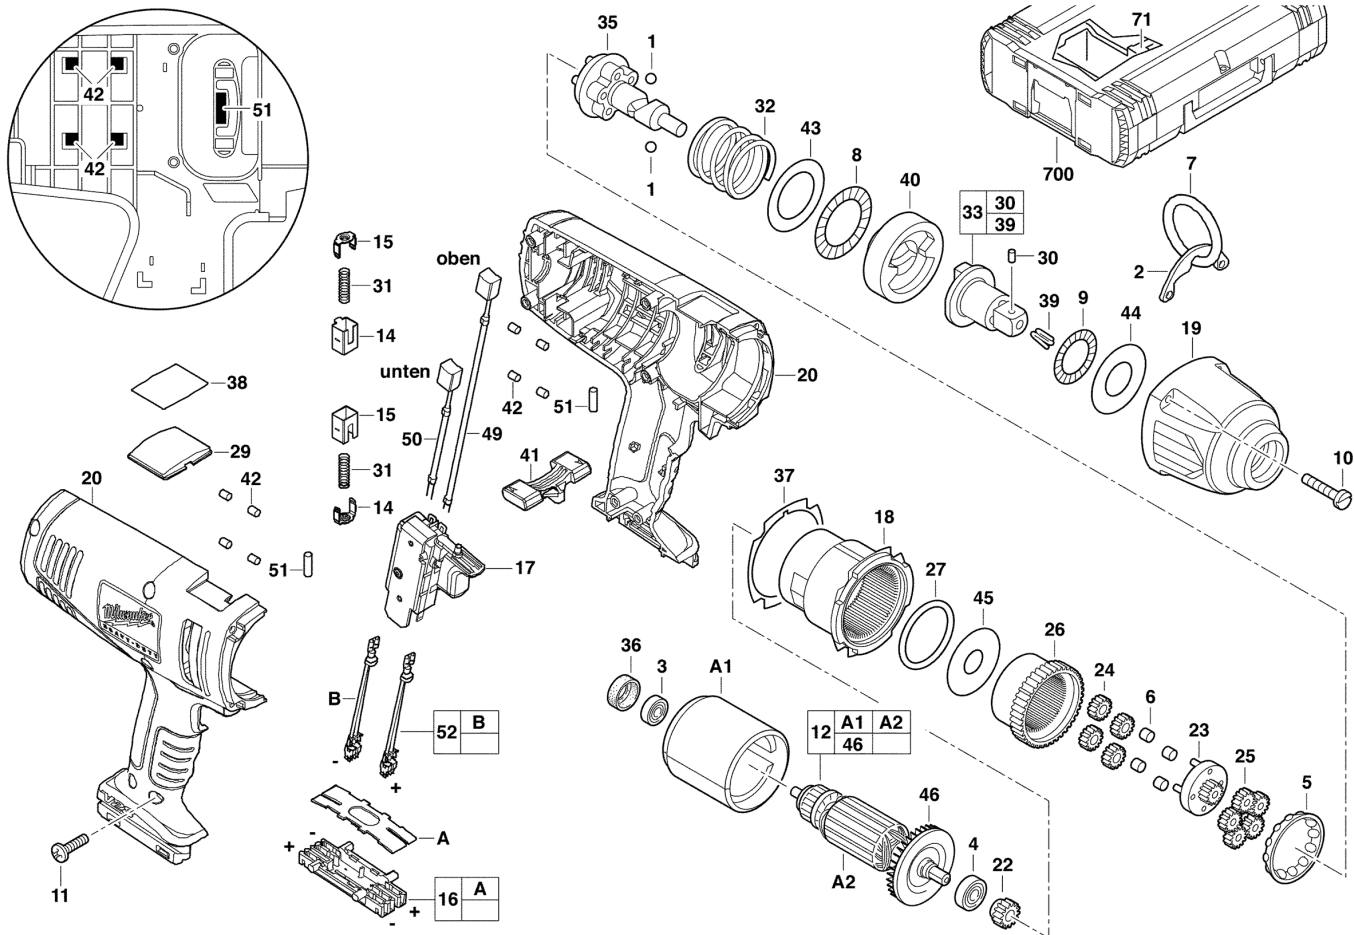

# V28IW AKKU-SCHLAGBOHRSCHRAUBER IN2

4933390540 - V28IW - 4000390541

Position	Quantity	Description	Part number	EAN
0001 1	2	KUGEL	02020250	4058546067915
0002 2	1	HAKEN	Item discontinued(43720275)	
0003 3	1	KUGELLAGER	02040645	4058546067939
0004 4	1	KUGELLAGER	02040852	4058546067984
0005 5	1	LAGER	02400050	4058546068189
0006 6	1	Nadellager	02503260	4058546068295
0007 7	1	RING	Item discontinued(44900095)	
0008 8	1	LAGER	02800200	4058546068318
0009 9	1	KUGELLAGER	680658012	4002395825080
0010 10	4	SCHRAUBE	05885988	4058546068400
0011 11	1	SCHRAUBE	06956290	4058546069292
0012 12	1	MOTOR	4931456259	4002395174607
0014 13	2	BUERSTENHALTER	22200425	4058546069957
0015 14	2	FEDERKLEMME	22320420	4058546070045
0016 15	1	VERBINDUNGSSTUECK	22560975	4058546070199
0017 16	1	SCHALTER	23661779	4002395774098
0018 17	1	GETRIEBEPLATTE	Item discontinued(28140175)	
0019 18	1	GEHAEUSE	14380100	4058546069537
0020 19	1	HANDGRIFF KOMPL.	201437001	4002395825431
0022 20	1	ZAHNRAD	Item discontinued(32600170)	
0023 21	1	ZAHNRAD	32600185	4058546071899
0024 22	4	PLANETENGETRIEBE	32620210	4058546071936
0025 23	5	PLANETENGETRIEBE	32620215	4058546071943
0026 24	1	ZAHNRAD	32650005	4058546071967
0027 25	1	O-RING	Item discontinued(34400070)	
0029 26	1	HAFTTIKETT	Item discontinued(31010779)	
0030 27	1	STIFT	Item discontinued(44601170)	
0031 28	2	FEDER	40509079	4058546072902
0032 29	1	FEDER	40500241	4058546072728
0033 30	1	Doepper	Item discontinued(14730165)	
0035 31	1	WELLE	14730300	4058546069636
0036 32	1	GUMMIBUCHSE	42960015	4058546073299
0037 33	1	Dichtung	43440991	4058546073466
0038 34	1	FIRMENSCHILD	Item discontinued(12201779)	
0039 35	1	FEDER	691326001	4002395825097
0040 36	1	STOESSEL	Item discontinued(44820205)	
0041 37	1	SCHALTSCHIEBER	Item discontinued(45240640)	
0042 38	8	KUGEL	Item discontinued(45300021)	
0043 39	1	SCHEIBE	Item discontinued(45880535)	
0044 40	1	SCHEIBE	45881575	4058546074852
0045 41	1	SCHEIBE	45883250	4058546074876
0046 42	1	VENTILATOR	22840375	4058546070328
0049 43	1	KOHLEBUERSTE	22182080	4002395735969
0050 44	1	KOHLEBUERSTE	22181980	4002395735945
0051 45	2	NIEDERHALTER	45300025	4058546074593
0052 46	1	VERDRAHTUNG	4931376528	4002395681693
0071 47	1	EINSATZ	Item discontinued(4931401407)	
48	1	V28B AKKUPACK3,0 AH LI-ION MIL XXX	4932352732	4002395373901
0700 49	1	SYSTEMKOFFER MILWAUKEE GR.1	4932378986	4002395349401