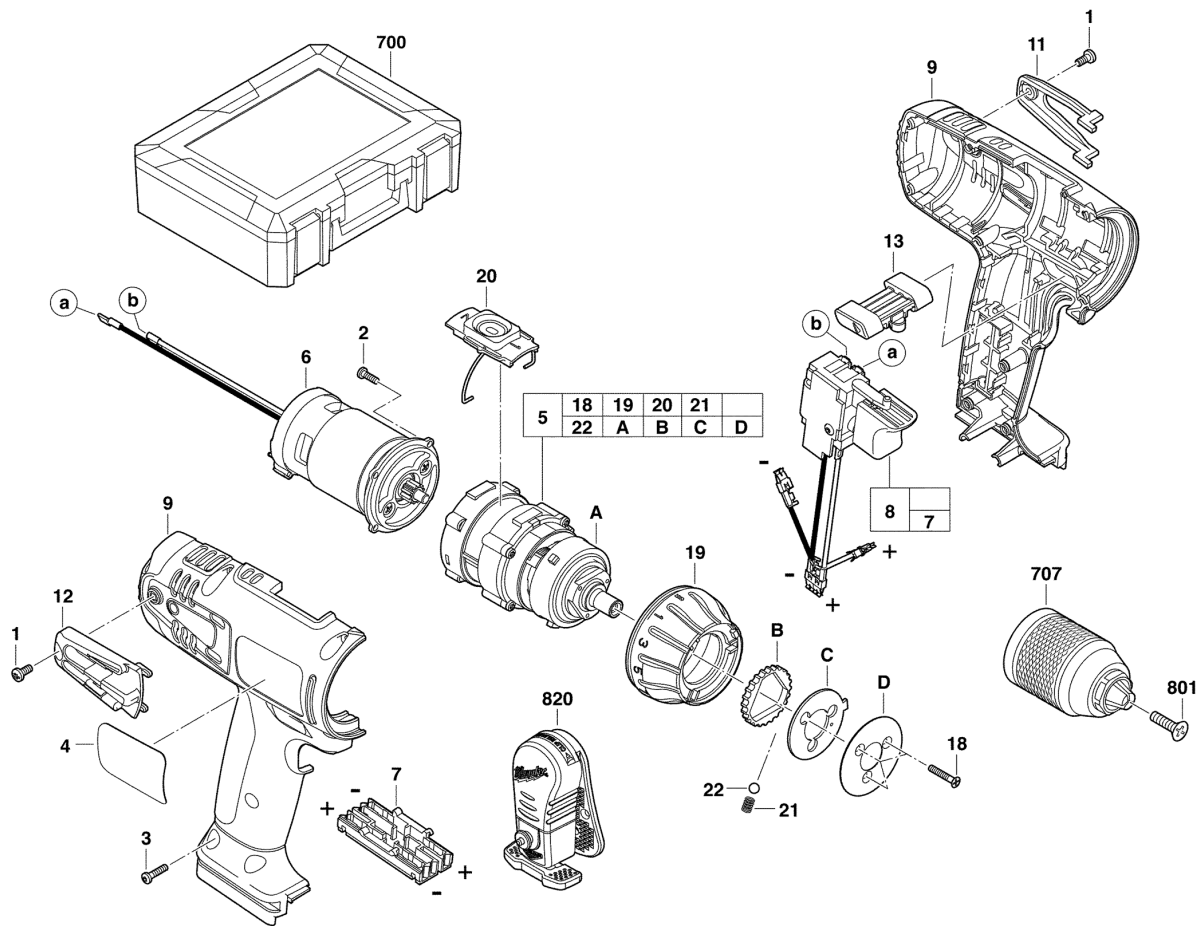

PLD12X AKKU-BOHRSCHRAUBER SNP IN2

4933390631 - PLD12X - 4000390632

Position	Quantity	Description	Part number	EAN
0004 1	1	LEISTUNGSSCHILD	Item discontinued(4931390645)	
0005 2	1	GETRIEBEKASTEN	Item discontinued(14290160)	
0006 3	1	MOTOR	14500785	4058546159177
0007 4	1	EINSATZ	4931349089	4002395638352
0008 5	1	SCHALTER	23660690	4058546070489
0009 6	1	GEHAEUSE	Item discontinued(31440970)	
0011 7	1	HALTER	43720300	4058546073589
0012 8	1	BITHALTER	43720455	4058546073596
0013 9	1	SCHIEBER	Item discontinued(45240525)	
0019 10	1	KUPPLUNGSRING	Item discontinued(42760530)	
0020 11	1	UMSCHALTER	Item discontinued(45240800)	
0021 12	3	FEDER	Item discontinued(40501340)	
0700 13	1	TRANSPORTKOFFER	4931415385	4002395828012
0801 14	1	SICHERUNGSSCHRAUBE	4931400025	4002395750603
0820 15	1	HALTER	42705005	4002395770977
0001 16	1	BXS12 NICD 2.0 AH PBS3000 AKKU XXX	Item discontinued(4932373529)	
0707 17	1	FIXTEC BOHRFUTTER 1.5-13MM 3/8X24	Item discontinued(4932399492)	