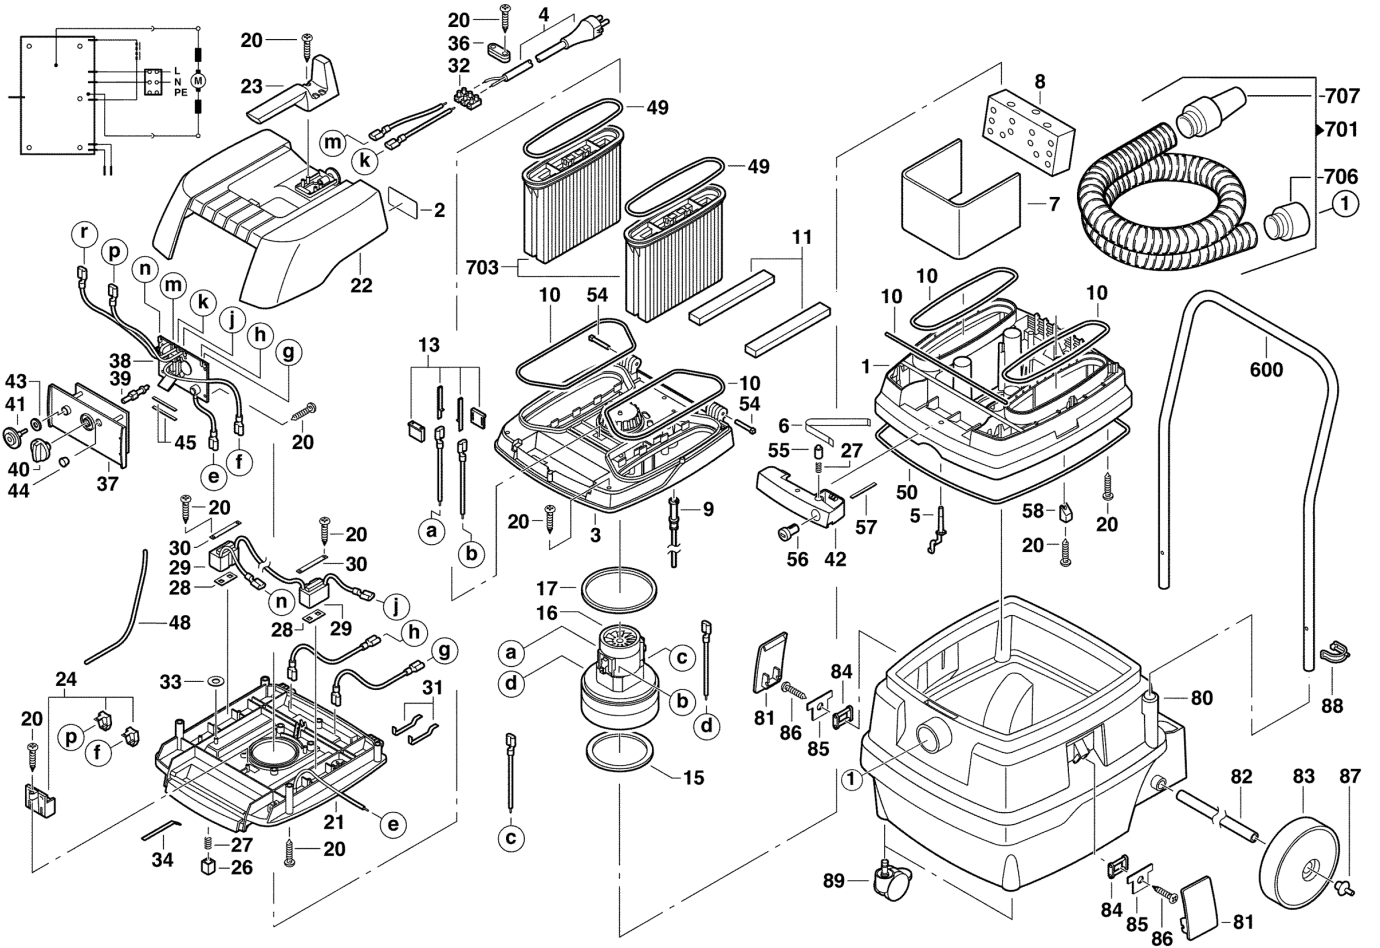

Position	Quantity	Description	Part number	EAN
0001 1	1	OBERTEIL VOLLST	Item discontinued(4931391156)	
0002 2	1	LEISTUNGSSCHILD	Item discontinued(4931391149)	
0003 3	1	MOTORGEHAEUSE	Item discontinued(4931385392)	
0004 4	1	ANSCHLUSSLEITUNG	Item discontinued(4931391148)	
0005 5	1	BRUECKE	Item discontinued(4931385394)	
0006 6	1	BLATTFEDER	Item discontinued(4931385395)	
0007 7	1	SCHALLDAEMMUNG	Item discontinued(4931385396)	
0008 8	1	SCHALLDAEMMUNG	Item discontinued(4931385397)	
0009 9	2	ELEKTRODE	Item discontinued(4931391534)	
0010 10	5	MOOSGUMMI	Item discontinued(4931385399)	
0011 11	2	SCHUTZFILTER	Item discontinued(4931385401)	
0013 12	1	STECKER	Item discontinued(4931391154)	
0015 13	1	DICHTRING	Item discontinued(4931385405)	
0016 14	1	MOTORGEBLAESE	Item discontinued(4931391150)	
0017 15	1	DICHTUNG	Item discontinued(4931385407)	
0020 16	43	SCHRAUBE	Item discontinued(4931622746)	
0021 17	1	PLATTE	Item discontinued(4931385408)	
0022 18	1	DECKEL	Item discontinued(4931385389)	
0023 19	1	GRIFF	Item discontinued(4931385410)	
0024 20	1	STECKDOSE	Item discontinued(4931391155)	
0026 21	4	DRUCKSTUECK	Item discontinued(4931385413)	
0027 22	5	DRUCKFEDER	Item discontinued(4931385414)	
0028 23	2	DICHTUNG	Item discontinued(4931327183)	
0029 24	1	RUETTLER	Item discontinued(4931391153)	
0030 25	2	HALTEBLECH	Item discontinued(4931385417)	
0031 26	2	BUEGEL	Item discontinued(4931385418)	
0032 27	1	KLEMME	Item discontinued(4931385419)	
0033 28	4	SCHEIBE	Item discontinued(4931385420)	
0034 29	1	DRATH	Item discontinued(4931385421)	
0036 30	1	KABELKLEMME	Item discontinued(4931385422)	
0037 31	1	FRONTPLATTE	Item discontinued(4931391151)	
0038 32	1	ELEKTRONIK-PLATINE	Item discontinued(4931391152)	
0039 33	1	ACHSE	Item discontinued(4931385439)	
0040 34	1	KNEBEL	Item discontinued(4931385425)	
0041 35	1	DREHKNOPF	Item discontinued(4931385426)	
0042 36	1	RIEGEL	Item discontinued(4931385393)	
0043 37	1	SPERRSCHEIBE	Item discontinued(4931385427)	
0044 38	1	LINSE	Item discontinued(4931385428)	
0045 39	2	FEDER	Item discontinued(4931385429)	
0048 40	1	SCHLAUCH	Item discontinued(4931385431)	
0049 41	2	DICHTRING	Item discontinued(4931385432)	
0050 42	1	DICHTUNG	Item discontinued(4931391183)	
0054 43	2	LAGERBOLZEN	Item discontinued(4931385434)	
0055 44	1	KNOPF	Item discontinued(4931385435)	
0056 45	1	RIEGEL	Item discontinued(4931385436)	
0057 46	1	FEDER	Item discontinued(4931385437)	
0058 47	2	STUETZE	Item discontinued(4931385438)	
0080 48	1	BEHAELTER	Item discontinued(4931393903)	
0081 49	2	VERSCHLUSS	Item discontinued(4931385443)	
0082 50	1	ACHSE	Item discontinued(4931385444)