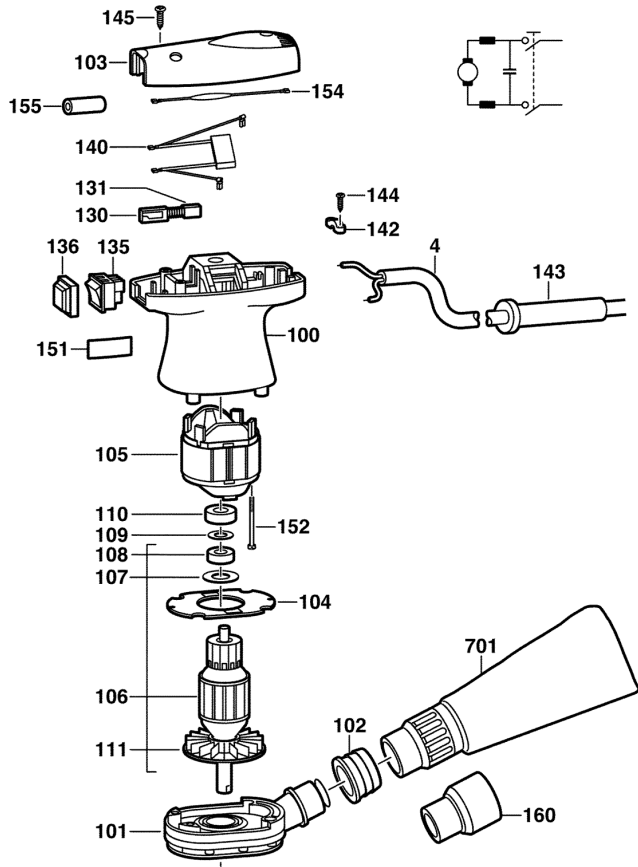

POS13 SCHWINGSCHLEIFER IN2

4933391175 - POS13 - 4000391176

Position	Quantity	Description	Part number	EAN
0004 1	1	ANSCHLUSSLEITUNG	4931624449	4002395750320
0100 2	1	MOTORGEHAEUSE	Item discontinued(4931391279)	
0101 3	1	GEHAEUSE	Item discontinued(4931391405)	
0102 4	1	ADAPTER	4931391290	4002395736607
0103 5	1	GEHAEUSEKAPPE	4931391286	4002395736560
0104 6	1	LUFTFUEHRUNG	Item discontinued(4931391289)	
0105 7	1	FELD F. ELEKTROMOTOR	Item discontinued(4931391280)	
0106 8	1	ANKER 230-240V	4931391281	4002395736515
0107 9	1	ISOLIERSCHEIBE	Item discontinued(4931391294)	
0108 10	1	KUGELLAGER	4931902888	4002395706372
0109 11	1	FEDERSCHEIBE	Item discontinued(4931391293)	
0110 12	1	GUMMIBUCHSE	Item discontinued(4931391292)	
0111 13	1	VENTILATOR	Item discontinued(4931391295)	
0112 14	1	KUGELLAGER	4931623537	4002395702732
0113 15	1	SCHEIBE	Item discontinued(4931391400)	
0114 16	1	SPERRING	4931616614	4002395694624
0115 17	2	SPANNBAND	Item discontinued(4931391401)	
0116 18	1	MANSCHETTE	4931391282	4002395736522
0117 19	1	VENTILATOR	Item discontinued(4931391402)	
0118 20	1	ABDECKUNG	Item discontinued(4931391403)	
0119 21	1	RILLENKUGELLAGER	4931398189	4002395767304
0120 22	1	GRUNDPLATTE	Item discontinued(4931391284)	
0121 23	1	SCHEIBE	Item discontinued(4931391299)	
0122 24	1	EXZENTER	Item discontinued(4931391298)	
0123 25	1	DECKEL	4931391404	4002395736744
0126 26	1	SCHEIBE	Item discontinued(4931391407)	
0130 27	2	BUERSTENHALTER	4931391296	4002395736669
0131 28	1	KOHLEBUERSTEN-SET	Item discontinued(4931392613)	
0135 29	1	SCHALTER	4931391287	4002395736577
0136 30	1	SCHALTERABDECKUNG	4931391288	4002395736584
0140 31	1	KONDENSATOR	Item discontinued(4931391291)	
0142 32	1	KABELSCHELLE	Item discontinued(4931351184)	
0143 33	1	KABELSCHUTZSCHLAUCH	4931334522	4002395616152
0144 34	2	D 7981 SHR ST3,9X13-F-H BR	4931623591	4002395703005
0145 35	3	SCHRAUBE	4931621964	4002395696451
0146 36	2	SCHRAUBE	4931355879	4002395646753
0147 37	4	SCHRAUBE	Item discontinued(4931391413)	
0148 38	7	SCHRAUBE	4931391410	4002395736805
0149 39	1	SCHRAUBE	Item discontinued(4931391409)	
0151 40	1	LEISTUNGSSCHILD	4931391257	4002395733897
0152 41	2	SCHRAUBE	Item discontinued(4931391412)	
0154 42	2	DROSSEL	Item discontinued(4931391297)	
0155 43	1	ISOLIERSCHLAUCH	Item discontinued(4931391469)	
0160 44	1	ADAPTER	Item discontinued(4931391259)	
0200 45	2	KLAMMER	Item discontinued(4931391406)	
0201 46	4	SCHRAUBE	Item discontinued(4931391411)	
0202 47	4	SCHEIBE	Item discontinued(4931391408)	
0203 48	1	SCHLEIFPLATTE	Item discontinued(4931391283)	
0701 49	1	STAUBSACK	4931391181	4002395737086