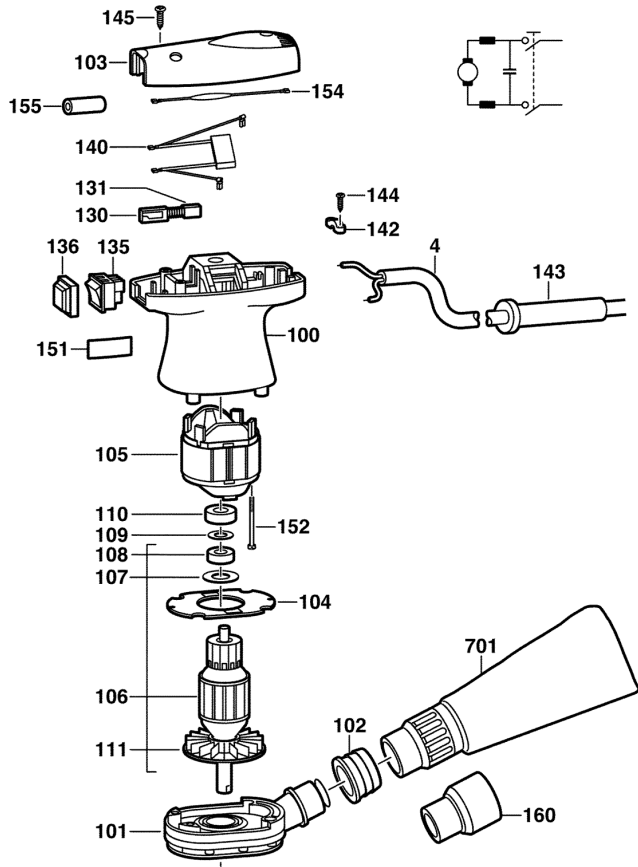

PDS13 DELTASCHLEIFER IN2

4933391185 - PDS13 - 4000391186

Position	Quantity	Description	Part number	EAN
0004 1	1	ANSCHLUSSLEITUNG	4931624449	4002395750320
0100 2	1	MOTORGEHAEUSE	Item discontinued(4931391279)	
0101 3	1	GEHAEUSE	Item discontinued(4931391405)	
0102 4	1	ADAPTER	4931391290	4002395736607
0103 5	1	GEHAEUSEKAPPE	4931391286	4002395736560
0104 6	1	LUFTFUEHRUNG	Item discontinued(4931391289)	
0105 7	1	FELD F. ELEKTROMOTOR	Item discontinued(4931391280)	
0106 8	1	ANKER 230-240V	4931391281	4002395736515
0107 9	1	ISOLIERSCHEIBE	Item discontinued(4931391294)	
0108 10	1	KUGELLAGER	4931902888	4002395706372
0109 11	1	FEDERSCHEIBE	Item discontinued(4931391293)	
0110 12	1	GUMMIBUCHSE	Item discontinued(4931391292)	
0111 13	1	VENTILATOR	Item discontinued(4931391295)	
0112 14	1	KUGELLAGER	4931623537	4002395702732
0113 15	1	SCHEIBE	Item discontinued(4931391400)	
0114 16	1	SPERRING	4931616614	4002395694624
0115 17	2	SPANNBAND	Item discontinued(4931391401)	
0116 18	1	MANSCHETTE	4931391282	4002395736522
0117 19	1	VENTILATOR	Item discontinued(4931391402)	
0118 20	1	ABDECKUNG	Item discontinued(4931391403)	
0119 21	1	RILLENKUGELLAGER	4931398189	4002395767304
0121 22	1	SCHEIBE	Item discontinued(4931391299)	
0123 23	1	DECKEL	4931391404	4002395736744
0126 24	1	SCHEIBE	Item discontinued(4931391407)	
0130 25	2	BUERSTENHALTER	4931391296	4002395736669
0131 26	1	KOHLEBUERSTEN-SET	Item discontinued(4931392613)	
0135 27	1	SCHALTER	4931391287	4002395736577
0136 28	1	SCHALTERABDECKUNG	4931391288	4002395736584
0140 29	1	KONDENSATOR	Item discontinued(4931391291)	
0142 30	1	KABELSCHELLE	Item discontinued(4931351184)	
0143 31	1	KABELSCHUTZSCHLAUCH	4931334522	4002395616152
0144 32	2	D 7981 SHR ST3,9X13-F-H BR	4931623591	4002395703005
0145 33	3	SCHRAUBE	4931621964	4002395696451
0146 34	2	SCHRAUBE	4931355879	4002395646753
0147 35	4	SCHRAUBE	Item discontinued(4931391413)	
0148 36	6	SCHRAUBE	4931391410	4002395736805
0149 37	1	SCHRAUBE	Item discontinued(4931391409)	
0151 38	1	LEISTUNGSSCHILD	Item discontinued(4931391256)	
0152 39	2	SCHRAUBE	Item discontinued(4931391412)	
0154 40	2	DROSSEL	Item discontinued(4931391297)	
0155 41	1	ISOLIERSCHLAUCH	Item discontinued(4931391469)	
0160 42	1	ADAPTER	Item discontinued(4931391259)	
0161 43	1	EXZENTER	Item discontinued(4931391501)	
0162 44	1	GRUNDPLATTE	4931391500	4002395736867
0204 45	1	SCHLEIFPLATTE	Item discontinued(4931391502)	
0701 46	1	STAUBSACK	4931391181	4002395737086