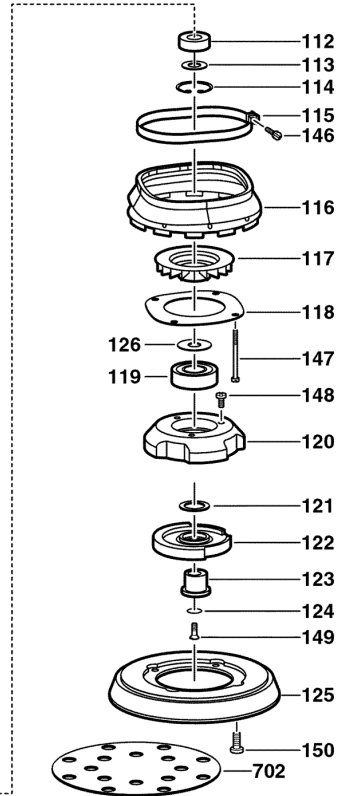

# PRS125E EXZENTERSCHLEIFER IN2

4933391190 - PRS125E - 4000391191

Position	Quantity	Description	Part number	EAN
0004 1	1	ANSCHLUSSLEITUNG	4931624449	4002395750320
0100 2	1	MOTORGEHAEUSE	Item discontinued(4931391503)	
0101 3	1	GEHAEUSE	Item discontinued(4931391405)	
0102 4	1	ADAPTER	4931391290	4002395736607
0103 5	1	GEHAEUSEKAPPE	4931391286	4002395736560
0104 6	1	LUFTFUEHRUNG	Item discontinued(4931391289)	
0105 7	1	FELD F. ELEKTROMOTOR	Item discontinued(4931391280)	
0106 8	1	ANKER 230-240V	4931391281	4002395736515
0107 9	1	ISOLIERSCHEIBE	Item discontinued(4931391294)	
0108 10	1	KUGELLAGER	4931902888	4002395706372
0109 11	1	FEDERSCHEIBE	Item discontinued(4931391293)	
0110 12	1	GUMMIBUCHSE	Item discontinued(4931391292)	
0111 13	1	VENTILATOR	Item discontinued(4931391295)	
0112 14	1	KUGELLAGER	4931623537	4002395702732
0113 15	1	SCHEIBE	Item discontinued(4931391400)	
0114 16	1	SPERRING	4931616614	4002395694624
0115 17	2	SPANNBAND	Item discontinued(4931391401)	
0116 18	1	MANSCHETTE	Item discontinued(4931391507)	
0117 19	1	VENTILATOR	Item discontinued(4931391402)	
0118 20	1	ABDECKUNG	Item discontinued(4931391403)	
0119 21	1	RILLENKUGELLAGER	4931398189	4002395767304
0120 22	1	GRUNDPLATTE	Item discontinued(4931391506)	
0121 23	1	SCHEIBE	Item discontinued(4931623473)	
0122 24	1	AUSGLEICHGEWICHT	Item discontinued(4931391505)	
0123 25	1	EXZENTER	Item discontinued(4931391508)	
0124 26	1	SCHEIBE	Item discontinued(4931391414)	
0125 27	1	SCHLEIFPLATTE	Item discontinued(4931391509)	
0126 28	1	SCHEIBE	Item discontinued(4931391407)	
0130 29	2	BUERSTENHALTER	4931391296	4002395736669
0131 30	2	KOHLEBUERSTEN-SET	Item discontinued(4931392613)	
0135 31	1	SCHALTER	4931391287	4002395736577
0136 32	1	SCHALTERABDECKUNG	4931391288	4002395736584
0137 33	1	ELECTRONIK-BAUSTEIN	Item discontinued(4931391504)	
0140 34	1	KONDENSATOR	Item discontinued(4931391291)	
0142 35	1	KABELSCHELLE	Item discontinued(4931351184)	
0143 36	1	KABELSCHUTZSCHLAUCH	4931334522	4002395616152
0144 37	2	D 7981 SHR ST3,9X13-F-H BR	4931623591	4002395703005
0145 38	3	SCHRAUBE	4931621964	4002395696451
0146 39	2	SCHRAUBE	4931355879	4002395646753
0147 40	4	SCHRAUBE	Item discontinued(4931391413)	
0148 41	3	SCHRAUBE	4931391410	4002395736805
0149 42	1	SCHRAUBE	Item discontinued(4931391409)	
0150 43	4	SCHRAUBE	4931391510	4002395736966
0151 44	1	LEISTUNGSSCHILD	4931391258	4002395733903
0152 45	2	SCHRAUBE	Item discontinued(4931391412)	
0154 46	2	DROSSEL	Item discontinued(4931391297)	
0155 47	1	ISOLIERSCHLAUCH	Item discontinued(4931391469)	
0160 48	1	ADAPTER	Item discontinued(4931391259)	
0701 49	1	STAUBSACK	4931391181	4002395737086
0702 50	1	SCHLEIFBLATT EXZENTER 125MM K80 (5)	4932492174	4058546415419