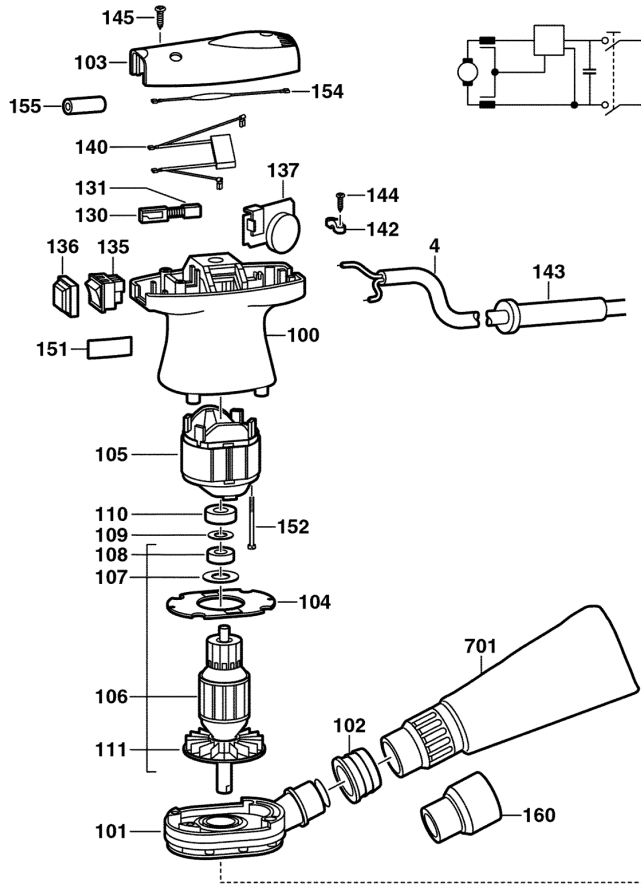

# PRS125E EXZENTERSCHLEIFER IN2

4933391190 - PRS125E - 4000391191

Position	Quantity	Description	Part number	EAN
0004 1	1	ANSCHLUSSLEITUNG	4931624449	4002395750320
0100 2	1	MOTORGEHAEUSE	Item discontinued(4931391503)	
0101 3	1	GEHAEUSE	Item discontinued(4931391405)	
0102 4	1	ADAPTER	4931391290	4002395736607
0103 5	1	GEHAEUSEKAPPE	4931391286	4002395736560
0104 6	1	LUFTFUEHRUNG	Item discontinued(4931391289)	
0105 7	1	FELD F. ELEKTROMOTOR	Item discontinued(4931391280)	
0106 8	1	ANKER 230-240V	4931391281	4002395736515
0107 9	1	ISOLIERSCHEIBE	Item discontinued(4931391294)	
0108 10	1	KUGELLAGER	4931902888	4002395706372
0109 11	1	FEDERSCHEIBE	Item discontinued(4931391293)	
0110 12	1	GUMMIBUCHSE	Item discontinued(4931391292)	
0111 13	1	VENTILATOR	Item discontinued(4931391295)	
0112 14	1	KUGELLAGER	4931623537	4002395702732
0113 15	1	SCHEIBE	Item discontinued(4931391400)	
0114 16	1	SPERRING	4931616614	4002395694624
0115 17	2	SPANNBAND	Item discontinued(4931391401)	
0116 18	1	MANSCHETTE	Item discontinued(4931391507)	
0117 19	1	VENTILATOR	Item discontinued(4931391402)	
0118 20	1	ABDECKUNG	Item discontinued(4931391403)	
0119 21	1	RILLENKUGELLAGER	4931398189	4002395767304
0120 22	1	GRUNDPLATTE	Item discontinued(4931391506)	
0121 23	1	SCHEIBE	Item discontinued(4931623473)	
0122 24	1	AUSGLEICHGEWICHT	Item discontinued(4931391505)	
0123 25	1	EXZENTER	Item discontinued(4931391508)	
0124 26	1	SCHEIBE	Item discontinued(4931391414)	
0125 27	1	SCHLEIFPLATTE	Item discontinued(4931391509)	
0126 28	1	SCHEIBE	Item discontinued(4931391407)	
0130 29	2	BUERSTENHALTER	4931391296	4002395736669
0131 30	2	KOHLEBUERSTEN-SET	Item discontinued(4931392613)	
0135 31	1	SCHALTER	4931391287	4002395736577
0136 32	1	SCHALTERABDECKUNG	4931391288	4002395736584
0137 33	1	ELECTRONIK-BAUSTEIN	Item discontinued(4931391504)	
0140 34	1	KONDENSATOR	Item discontinued(4931391291)	
0142 35	1	KABELSCHELLE	Item discontinued(4931351184)	
0143 36	1	KABELSCHUTZSCHLAUCH	4931334522	4002395616152
0144 37	2	D 7981 SHR ST3,9X13-F-H BR	4931623591	4002395703005
0145 38	3	SCHRAUBE	4931621964	4002395696451
0146 39	2	SCHRAUBE	4931355879	4002395646753
0147 40	4	SCHRAUBE	Item discontinued(4931391413)	
0148 41	3	SCHRAUBE	4931391410	4002395736805
0149 42	1	SCHRAUBE	Item discontinued(4931391409)	
0150 43	4	SCHRAUBE	4931391510	4002395736966
0151 44	1	LEISTUNGSSCHILD	4931391258	4002395733903
0152 45	2	SCHRAUBE	Item discontinued(4931391412)	
0154 46	2	DROSSEL	Item discontinued(4931391297)	
0155 47	1	ISOLIERSCHLAUCH	Item discontinued(4931391469)	
0160 48	1	ADAPTER	Item discontinued(4931391259)	
0701 49	1	STAUBSACK	4931391181	4002395737086
0702 50	1	SCHLEIFBLATT EXZENTER 125MM K80 (5)	4932492174	4058546415419