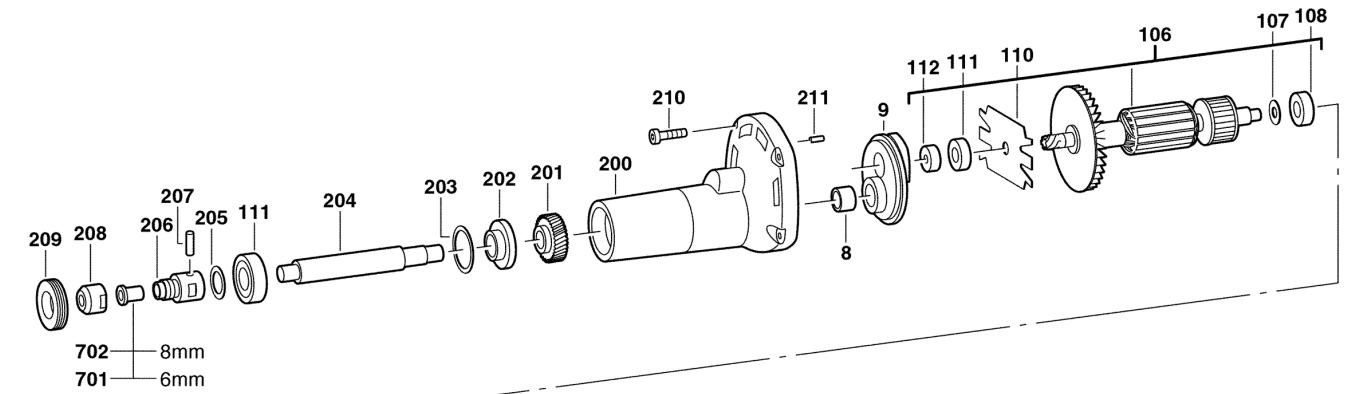

DG7E GERADSCHLEIFER IN2

4933391200 - DG7E - 4000391201

Position	Quantity	Description	Part number	EAN
0004 1	1	ANSCHLUSSLEITUNG	4931624121	4002395705627
0005 2	1	KABELSCHUTZSCHLAUCH	4931334522	4002395616152
0006 3	1	LEISTUNGSSCHILD	4931391207	4002395733873
0007 4	1	FIRMENSCHILD	4931382710	4002395692095
0008 5	1	NADELLAGER	4931621446	4002395695416
0009 6	1	LAGERSCHILD	4931391437	4002395734665
0100 7	1	MOTORGEHAEUSE	4931391458	4002395734856
0101 8	1	GEHAEUSEKAPPE	4931391441	4002395734702
0104 9	2	SCHRAUBE	Item discontinued(4931391468)	
0105 10	1	FELD F. ELEKTROMOTOR	4931391457	4002395734849
0106 11	1	ANKER 220-240V	4931391456	4002395734832
0107 12	1	SCHEIBE	4931391448	4002395734764
0108 13	1	KUGELLAGER	4931624169	4002395710850
0109 14	1	GUMMIBUCHSE	4931391436	4002395734658
0110 15	1	HALTEBLECH	Item discontinued(4931391438)	
0111 16	1	KUGELLAGER	4931623537	4002395702732
0112 17	1	DICHTBUCHSE	4931391444	4002395736850
0116 18	1	LUFTFUEHRUNGSRING	Item discontinued(4931391446)	
0118 19	2	BUERSTENHALTER	4931391461	4002395734887
0119 20	2	PLATTE	Item discontinued(4931391463)	
0120 21	4	SCHRAUBE	4931355879	4002395646753
0121 22	1	FEDER	Item discontinued(4931391465)	
0122 23	1	SCHIEBER	4931391460	4002395734870
0123 24	1	SCHALTSCHIEBER	4931391459	4002395734863
0124 25	1	KABELSCHELLE	Item discontinued(4931351184)	
0125 26	3	SCHRAUBE	4931621964	4002395696451
0131 27	2	KOHLEBUERSTEN-SET	4931392614	4002395740925
0134 28	1	ELECTRONIK-BAUSTEIN	4931391466	4002395734931
0135 29	1	SCHALTER	4931461904	4058546230043
0136 30	1	ABDECKUNG	Item discontinued(4931391440)	
0137 31	2	ISOLIER SCHLAUCH	Item discontinued(4931391469)	
0200 32	1	LAGERHALS	4931391439	4002395734689
0201 33	1	ZAHNRAD	4931391443	4002395734726
0202 34	1	DICHTSCHEIBE	4931391435	4002395734641
0203 35	1	SPERRING	4931616614	4002395694624
0204 36	1	SCHLEIFSPINDEL	4931391442	4002395734719
0205 37	1	SCHEIBE	4931391447	4002395734757
0206 38	1	SPINDELHUELSE	4931391467	4002395734948
0207 39	1	SPANNSTIFT	4931391422	4002395734634
0208 40	1	SPANNMUTTER	4931391455	4002395734825
0209 41	1	LAGERBUCHSE	4931391445	4002395734733
0210 42	4	SCHRAUBE	4931391454	4002395734528
0211 43	1	STIFT	4931391449	4002395734771
0600 44	1	SCHLUESSEL	4931822228	4002395706181
0601 45	1	SCHEIBE	Item discontinued(4931617527)	
0701 46	1	SPANNZANGE	4931391453	4002395734818
0702 47	1	SPANNZANGE	4931391452	4002395734801