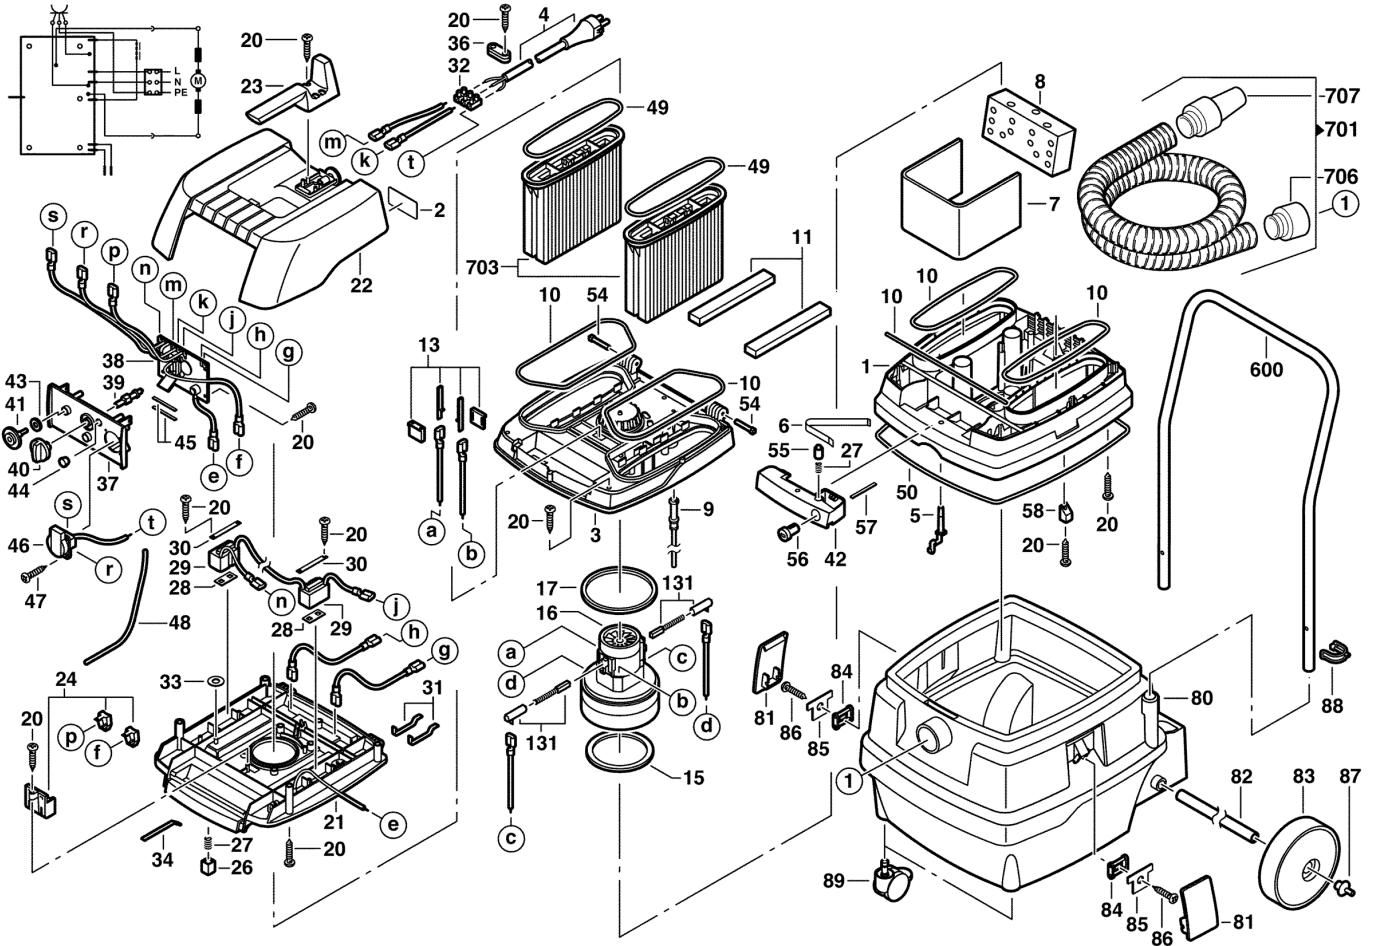

Position	Quantity	Description	Part number	EAN
0001 1	1	OBERTEIL VOLLST	Item discontinued(4931391156)	
0002 2	1	LEISTUNGSSCHILD	Item discontinued(4931391653)	
0003 3	1	MOTORGEHAEUSE	Item discontinued(4931385392)	
0005 4	1	BRUECKE	Item discontinued(4931385394)	
0006 5	1	BLATTFEDER	Item discontinued(4931385395)	
0007 6	1	SCHALLDAEMMUNG	Item discontinued(4931385396)	
0008 7	1	SCHALLDAEMMUNG	Item discontinued(4931385397)	
0009 8	2	ELEKTRODE	Item discontinued(4931391534)	
0010 9	5	MOOSGUMMI	Item discontinued(4931385399)	
0011 10	2	SCHUTZFILTER	Item discontinued(4931385401)	
0013 11	1	STECKER	Item discontinued(4931391154)	
0015 12	1	DICHTRING	Item discontinued(4931385405)	
0016 13	1	MOTORGEBLAESE	Item discontinued(4931385406)	
0017 14	1	DICHTUNG	Item discontinued(4931385407)	
0020 15	43	SCHRAUBE	Item discontinued(4931622746)	
0021 16	1	PLATTE	Item discontinued(4931385408)	
0022 17	1	DECKEL	Item discontinued(4931385389)	
0023 18	1	GRIFF	Item discontinued(4931385410)	
0024 19	1	STECKDOSE	Item discontinued(4931391155)	
0026 20	4	DRUCKSTUECK	Item discontinued(4931385413)	
0027 21	5	DRUCKFEDER	Item discontinued(4931385414)	
0028 22	2	DICHTUNG	Item discontinued(4931327183)	
0029 23	1	AUSGLEICHGEWICHT	Item discontinued(4931327182)	
0030 24	2	HALTEBLECH	Item discontinued(4931385417)	
0031 25	2	BUEGEL	Item discontinued(4931385418)	
0032 26	1	KLEMME	Item discontinued(4931385419)	
0033 27	4	SCHEIBE	Item discontinued(4931385420)	
0034 28	1	DRATH	Item discontinued(4931385421)	
0036 29	1	KABELKLEMME	Item discontinued(4931385422)	
0037 30	1	FRONTPLATTE	Item discontinued(4931385423)	
0038 31	1	ELECTRONIK-BAUSTEIN	Item discontinued(4931385424)	
0039 32	1	ACHSE	Item discontinued(4931385439)	
0040 33	1	KNEBEL	Item discontinued(4931385425)	
0041 34	1	DREHKNOPF	Item discontinued(4931385426)	
0042 35	1	RIEGEL	Item discontinued(4931385393)	
0043 36	1	SPERRSCHEIBE	Item discontinued(4931385427)	
0044 37	1	LINSE	Item discontinued(4931385428)	
0045 38	2	FEDER	Item discontinued(4931385429)	
0046 39	1	MASCHINENSTECKDOSE	Item discontinued(4931385553)	
0047 40	4	SCHRAUBE	Item discontinued(4931385415)	
0048 41	1	SCHLAUCH	Item discontinued(4931385431)	
0049 42	2	DICHTRING	Item discontinued(4931385432)	
0050 43	1	DICHTUNG	Item discontinued(4931391183)	
0054 44	2	LAGERBOLZEN	Item discontinued(4931385434)	
0055 45	1	KNOPF	Item discontinued(4931385435)	
0056 46	1	RIEGEL	Item discontinued(4931385436)	
0057 47	1	FEDER	Item discontinued(4931385437)	
0058 48	2	STUETZE	Item discontinued(4931385438)	
0080 49	1	BEHAELTER	Item discontinued(4931393903)	
0081 50	2	VERSCHLUSS	Item discontinued(4931385443)