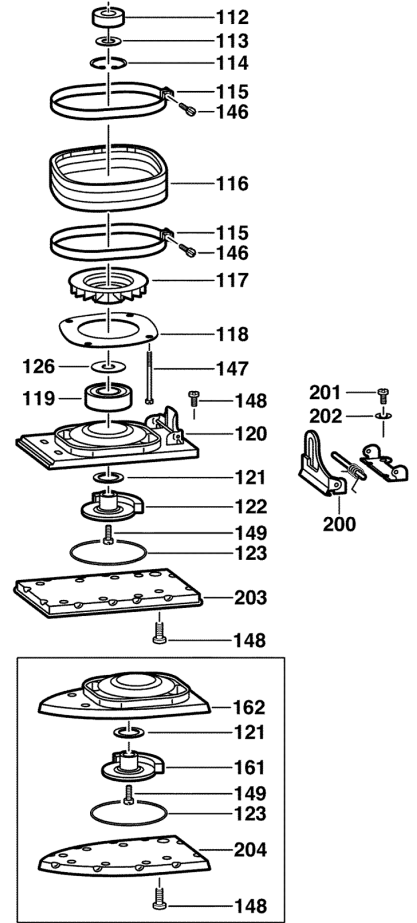

# SCHWINGSCHLEIFER POS13 GB2

4933391680 - POS13 - 4000391681

Position	Quantity	Description	Part number	EAN
0004 1	1	ANSCHLUSSLEITUNG	4931624451	4002395750337
0100 2	1	MOTORGEHAEUSE	Item discontinued(4931391279)	
0101 3	1	GEHAEUSE	Item discontinued(4931391405)	
0102 4	1	ADAPTER	4931391290	4002395736607
0103 5	1	GEHAEUSEKAPPE	4931391286	4002395736560
0104 6	1	LUFTFUEHRUNG	Item discontinued(4931391289)	
0105 7	1	FELD 240V	4931391280	4002395736508
0106 8	1	ANKER 230-240V	4931391281	4002395736515
0107 9	1	ISOLIERSCHEIBE	Item discontinued(4931391294)	
0108 10	1	KUGELLAGER	4931902888	4002395706372
0109 11	1	FEDERSCHEIBE	Item discontinued(4931391293)	
0110 12	1	GUMMIBUCHSE	Item discontinued(4931391292)	
0111 13	1	VENTILATOR	Item discontinued(4931391295)	
0112 14	1	KUGELLAGER	4931623537	4002395702732
0113 15	1	SCHEIBE	Item discontinued(4931391400)	
0114 16	1	SPERRING	4931616614	4002395694624
0115 17	2	SPANNBAND	Item discontinued(4931391401)	
0116 18	1	MANSCHETTE	4931391282	4002395736522
0117 19	1	VENTILATOR	Item discontinued(4931391402)	
0118 20	1	ABDECKUNG	Item discontinued(4931391403)	
0119 21	1	RILLENKUGELLAGER	4931398189	4002395767304
0120 22	1	GRUNDPLATTE	Item discontinued(4931391284)	
0121 23	1	SCHEIBE	Item discontinued(4931391299)	
0122 24	1	EXZENTER	Item discontinued(4931391298)	
0123 25	1	DECKEL	4931391404	4002395736744
0126 26	1	SCHEIBE	Item discontinued(4931391407)	
0130 27	2	BUERSTENHALTER	4931391296	4002395736669
0131 28	1	KOHLEBUERSTEN-SET	Item discontinued(4931392613)	
0135 29	1	SCHALTER	4931391287	4002395736577
0136 30	1	SCHALTERABDECKUNG	4931391288	4002395736584
0140 31	1	KONDENSATOR	Item discontinued(4931391291)	
0142 32	1	KABELSCHELLE	Item discontinued(4931351184)	
0143 33	1	KABELSCHUTZSCHLAUCH	4931334522	4002395616152
0144 34	2	D 7981 SHR ST3,9X13-F-H BR	4931623591	4002395703005
0145 35	3	SCHRAUBE	4931621964	4002395696451
0146 36	2	SCHRAUBE	4931355879	4002395646753
0147 37	4	SCHRAUBE	Item discontinued(4931391413)	
0148 38	7	SCHRAUBE	4931391410	4002395736805
0149 39	1	SCHRAUBE	Item discontinued(4931391409)	
0151 40	1	LEISTUNGSSCHILD	Item discontinued(4931391684)	
0152 41	2	SCHRAUBE	Item discontinued(4931391412)	
0154 42	2	DROSSEL	Item discontinued(4931391297)	
0155 43	1	ISOLIERSCHLAUCH	Item discontinued(4931391469)	
0160 44	1	ADAPTER	Item discontinued(4931391259)	
0200 45	2	KLAMMER	Item discontinued(4931391406)	
0201 46	4	SCHRAUBE	Item discontinued(4931391411)	
0202 47	4	SCHEIBE	Item discontinued(4931391408)	
0203 48	1	SCHLEIFPLATTE	Item discontinued(4931391283)	
0701 49	1	STAUBSACK	4931391181	4002395737086