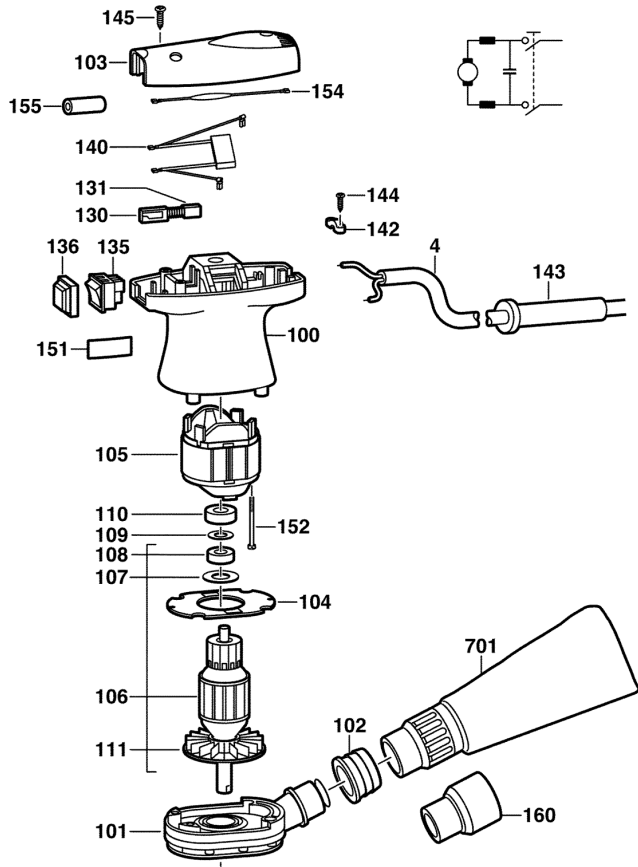

# SCHWINGSCHLEIFER POS13 GB2

4933391680 - POS13 - 4000391681

Position	Quantity	Description	Part number	EAN
0004 1	1	ANSCHLUSSLEITUNG	4931624451	4002395750337
0100 2	1	MOTORGEHAEUSE	Item discontinued(4931391279)	
0101 3	1	GEHAEUSE	Item discontinued(4931391405)	
0102 4	1	ADAPTER	4931391290	4002395736607
0103 5	1	GEHAEUSEKAPPE	4931391286	4002395736560
0104 6	1	LUFTFUEHRUNG	Item discontinued(4931391289)	
0105 7	1	FELD 240V	4931391280	4002395736508
0106 8	1	ANKER 230-240V	4931391281	4002395736515
0107 9	1	ISOLIERSCHEIBE	Item discontinued(4931391294)	
0108 10	1	KUGELLAGER	4931902888	4002395706372
0109 11	1	FEDERSCHEIBE	Item discontinued(4931391293)	
0110 12	1	GUMMIBUCHSE	Item discontinued(4931391292)	
0111 13	1	VENTILATOR	Item discontinued(4931391295)	
0112 14	1	KUGELLAGER	4931623537	4002395702732
0113 15	1	SCHEIBE	Item discontinued(4931391400)	
0114 16	1	SPERRING	4931616614	4002395694624
0115 17	2	SPANNBAND	Item discontinued(4931391401)	
0116 18	1	MANSCHETTE	4931391282	4002395736522
0117 19	1	VENTILATOR	Item discontinued(4931391402)	
0118 20	1	ABDECKUNG	Item discontinued(4931391403)	
0119 21	1	RILLENKUGELLAGER	4931398189	4002395767304
0120 22	1	GRUNDPLATTE	Item discontinued(4931391284)	
0121 23	1	SCHEIBE	Item discontinued(4931391299)	
0122 24	1	EXZENTER	Item discontinued(4931391298)	
0123 25	1	DECKEL	4931391404	4002395736744
0126 26	1	SCHEIBE	Item discontinued(4931391407)	
0130 27	2	BUERSTENHALTER	4931391296	4002395736669
0131 28	1	KOHLEBUERSTEN-SET	Item discontinued(4931392613)	
0135 29	1	SCHALTER	4931391287	4002395736577
0136 30	1	SCHALTERABDECKUNG	4931391288	4002395736584
0140 31	1	KONDENSATOR	Item discontinued(4931391291)	
0142 32	1	KABELSCHELLE	Item discontinued(4931351184)	
0143 33	1	KABELSCHUTZSCHLAUCH	4931334522	4002395616152
0144 34	2	D 7981 SHR ST3,9X13-F-H BR	4931623591	4002395703005
0145 35	3	SCHRAUBE	4931621964	4002395696451
0146 36	2	SCHRAUBE	4931355879	4002395646753
0147 37	4	SCHRAUBE	Item discontinued(4931391413)	
0148 38	7	SCHRAUBE	4931391410	4002395736805
0149 39	1	SCHRAUBE	Item discontinued(4931391409)	
0151 40	1	LEISTUNGSSCHILD	Item discontinued(4931391684)	
0152 41	2	SCHRAUBE	Item discontinued(4931391412)	
0154 42	2	DROSSEL	Item discontinued(4931391297)	
0155 43	1	ISOLIERSCHLAUCH	Item discontinued(4931391469)	
0160 44	1	ADAPTER	Item discontinued(4931391259)	
0200 45	2	KLAMMER	Item discontinued(4931391406)	
0201 46	4	SCHRAUBE	Item discontinued(4931391411)	
0202 47	4	SCHEIBE	Item discontinued(4931391408)	
0203 48	1	SCHLEIFPLATTE	Item discontinued(4931391283)	
0701 49	1	STAUBSACK	4931391181	4002395737086