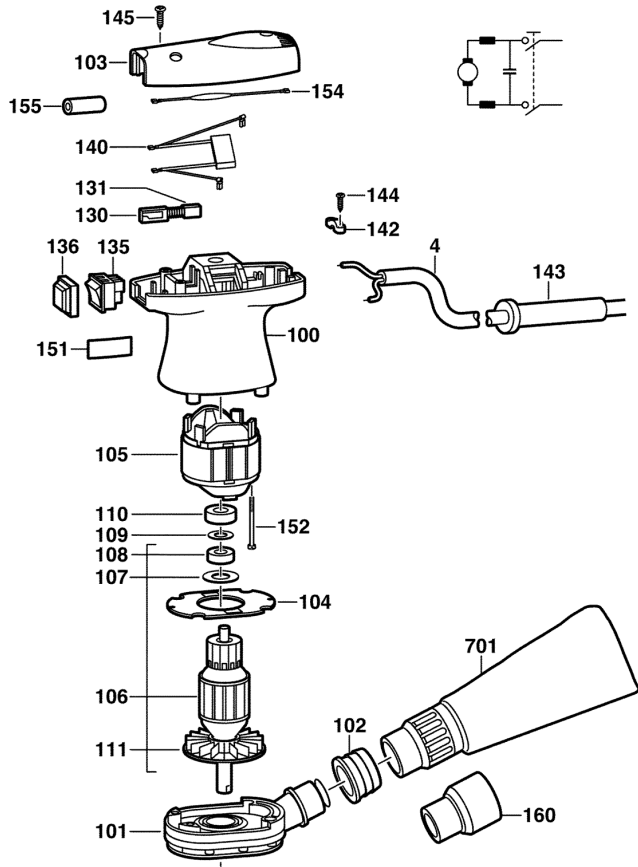

# SCHWINGSCHLEIFER PDS13 GB2

4933391685 - PDS13 - 4000391686

Position	Quantity	Description	Part number	EAN
0004 1	1	ANSCHLUSSLEITUNG	4931624451	4002395750337
0100 2	1	MOTORGEHAEUSE	Item discontinued(4931391279)	
0101 3	1	GEHAEUSE	Item discontinued(4931391405)	
0102 4	1	ADAPTER	4931391290	4002395736607
0103 5	1	GEHAEUSEKAPPE	4931391286	4002395736560
0104 6	1	LUFTFUEHRUNG	Item discontinued(4931391289)	
0105 7	1	FELD 240V	4931391280	4002395736508
0106 8	1	ANKER 230-240V	4931391281	4002395736515
0107 9	1	ISOLIERSCHEIBE	Item discontinued(4931391294)	
0108 10	1	KUGELLAGER	4931902888	4002395706372
0109 11	1	FEDERSCHEIBE	Item discontinued(4931391293)	
0110 12	1	GUMMIBUCHSE	Item discontinued(4931391292)	
0111 13	1	VENTILATOR	Item discontinued(4931391295)	
0112 14	1	KUGELLAGER	4931623537	4002395702732
0113 15	1	SCHEIBE	Item discontinued(4931391400)	
0114 16	1	SPERRING	4931616614	4002395694624
0115 17	2	SPANNBAND	Item discontinued(4931391401)	
0116 18	1	MANSCHETTE	4931391282	4002395736522
0117 19	1	VENTILATOR	Item discontinued(4931391402)	
0118 20	1	ABDECKUNG	Item discontinued(4931391403)	
0119 21	1	RILLENKUGELLAGER	4931398189	4002395767304
0121 22	1	SCHEIBE	Item discontinued(4931391299)	
0123 23	1	DECKEL	4931391404	4002395736744
0126 24	1	SCHEIBE	Item discontinued(4931391407)	
0130 25	2	BUERSTENHALTER	4931391296	4002395736669
0131 26	1	KOHLEBUERSTEN-SET	Item discontinued(4931392613)	
0135 27	1	SCHALTER	4931391287	4002395736577
0136 28	1	SCHALTERABDECKUNG	4931391288	4002395736584
0140 29	1	KONDENSATOR	Item discontinued(4931391291)	
0142 30	1	KABELSCHELLE	Item discontinued(4931351184)	
0143 31	1	KABELSCHUTZSCHLAUCH	4931334522	4002395616152
0144 32	2	D 7981 SHR ST3,9X13-F-H BR	4931623591	4002395703005
0145 33	3	SCHRAUBE	4931621964	4002395696451
0146 34	2	SCHRAUBE	4931355879	4002395646753
0147 35	4	SCHRAUBE	Item discontinued(4931391413)	
0148 36	6	SCHRAUBE	4931391410	4002395736805
0149 37	1	SCHRAUBE	Item discontinued(4931391409)	
0151 38	1	LEISTUNGSSCHILD	Item discontinued(4931391688)	
0152 39	2	SCHRAUBE	Item discontinued(4931391412)	
0154 40	2	DROSSEL	Item discontinued(4931391297)	
0155 41	1	ISOLIERSCHLAUCH	Item discontinued(4931391469)	
0160 42	1	ADAPTER	Item discontinued(4931391259)	
0161 43	1	EXZENTER	Item discontinued(4931391501)	
0162 44	1	GRUNDPLATTE	4931391500	4002395736867
0204 45	1	SCHLEIFPLATTE	Item discontinued(4931391502)	
0701 46	1	STAUBSACK	4931391181	4002395737086