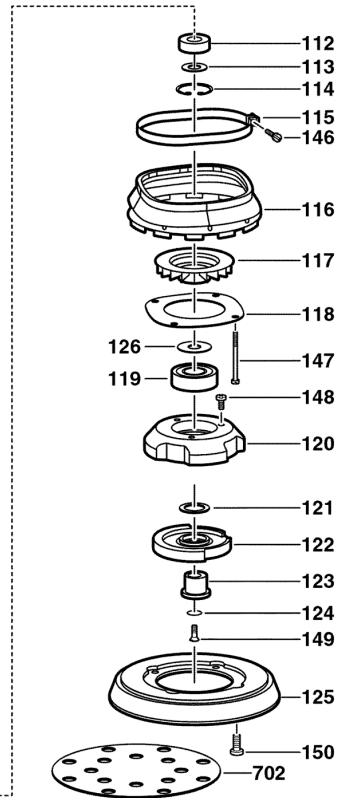

EXCENTERSCHLEIFER PRS125E GB2

4933391690 - PRS125E - 4000391691

Position	Quantity	Description	Part number	EAN
0004 1	1	ANSCHLUSSLEITUNG	4931624451	4002395750337
0100 2	1	MOTORGEHAEUSE	Item discontinued(4931391503)	
0101 3	1	GEHAEUSE	Item discontinued(4931391405)	
0102 4	1	ADAPTER	4931391290	4002395736607
0103 5	1	GEHAEUSEKAPPE	4931391286	4002395736560
0104 6	1	LUFTFUEHRUNG	Item discontinued(4931391289)	
0105 7	1	FELD 240V	4931391280	4002395736508
0106 8	1	ANKER 230-240V	4931391281	4002395736515
0107 9	1	ISOLIERSCHEIBE	Item discontinued(4931391294)	
0108 10	1	KUGELLAGER	4931902888	4002395706372
0109 11	1	FEDERSCHEIBE	Item discontinued(4931391293)	
0110 12	1	GUMMIBUCHSE	Item discontinued(4931391292)	
0111 13	1	VENTILATOR	Item discontinued(4931391295)	
0112 14	1	KUGELLAGER	4931623537	4002395702732
0113 15	1	SCHEIBE	Item discontinued(4931391400)	
0114 16	1	SPERRING	4931616614	4002395694624
0115 17	2	SPANNBAND	Item discontinued(4931391401)	
0116 18	1	MANSCHETTE	Item discontinued(4931391507)	
0117 19	1	VENTILATOR	Item discontinued(4931391402)	
0118 20	1	ABDECKUNG	Item discontinued(4931391403)	
0119 21	1	RILLENKUGELLAGER	4931398189	4002395767304
0120 22	1	GRUNDPLATTE	Item discontinued(4931391506)	
0121 23	1	SCHEIBE	Item discontinued(4931623473)	
0122 24	1	AUSGLEICHGEWICHT	Item discontinued(4931391505)	
0123 25	1	EXZENTER	Item discontinued(4931391508)	
0124 26	1	SCHEIBE	Item discontinued(4931391414)	
0125 27	1	SCHLEIFPLATTE	Item discontinued(4931391509)	
0126 28	1	SCHEIBE	Item discontinued(4931391407)	
0130 29	2	BUERSTENHALTER	4931391296	4002395736669
0131 30	2	KOHLEBUERSTEN-SET	Item discontinued(4931392613)	
0135 31	1	SCHALTER	4931391287	4002395736577
0136 32	1	SCHALTERABDECKUNG	4931391288	4002395736584
0137 33	1	ELECTRONIK-BAUSTEIN	Item discontinued(4931391504)	
0140 34	1	KONDENSATOR	Item discontinued(4931391291)	
0142 35	1	KABELSCHELLE	Item discontinued(4931351184)	
0143 36	1	KABELSCHUTZSCHLAUCH	4931334522	4002395616152
0144 37	2	D 7981 SHR ST3,9X13-F-H BR	4931623591	4002395703005
0145 38	3	SCHRAUBE	4931621964	4002395696451
0146 39	2	SCHRAUBE	4931355879	4002395646753
0147 40	4	SCHRAUBE	Item discontinued(4931391413)	
0148 41	3	SCHRAUBE	4931391410	4002395736805
0149 42	1	SCHRAUBE	Item discontinued(4931391409)	
0150 43	4	SCHRAUBE	4931391510	4002395736966
0151 44	1	LEISTUNGSSCHILD	Item discontinued(4931391693)	
0152 45	2	SCHRAUBE	Item discontinued(4931391412)	
0154 46	2	DROSSEL	Item discontinued(4931391297)	
0155 47	1	ISOLIERSCHLAUCH	Item discontinued(4931391469)	
0160 48	1	ADAPTER	Item discontinued(4931391259)	
0701 49	1	STAUBSACK	4931391181	4002395737086
0702 50	1	SCHLEIFBLATT EXZENTER 125MM K80 (5)	4932492174	4058546415419