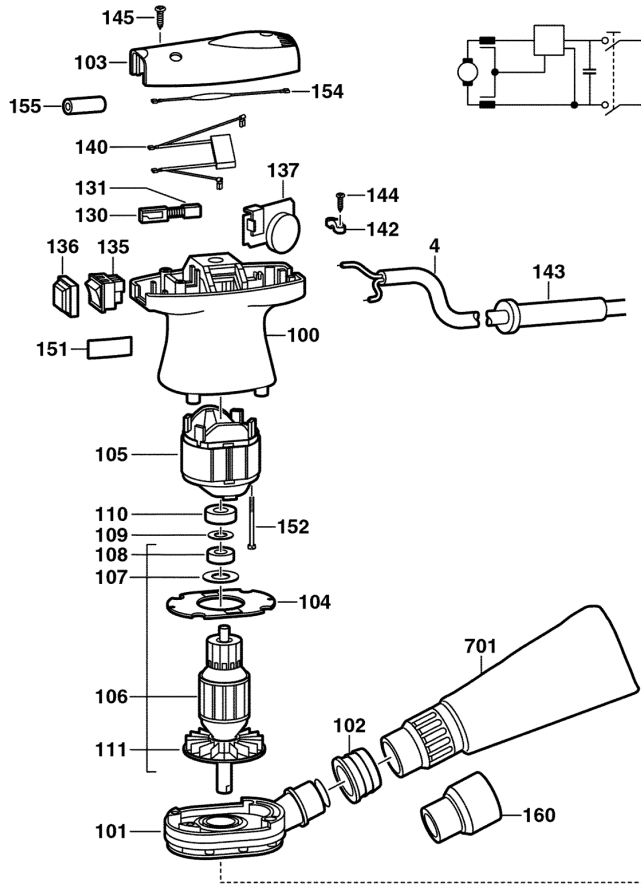

EXCENTERSCHLEIFER PRS125E GB2

4933391690 - PRS125E - 4000391691

Position	Quantity	Description	Part number	EAN
0004 1	1	ANSCHLUSSLEITUNG	4931624451	4002395750337
0100 2	1	MOTORGEHAEUSE	Item discontinued(4931391503)	
0101 3	1	GEHAEUSE	Item discontinued(4931391405)	
0102 4	1	ADAPTER	4931391290	4002395736607
0103 5	1	GEHAEUSEKAPPE	4931391286	4002395736560
0104 6	1	LUFTFUEHRUNG	Item discontinued(4931391289)	
0105 7	1	FELD 240V	4931391280	4002395736508
0106 8	1	ANKER 230-240V	4931391281	4002395736515
0107 9	1	ISOLIERSCHEIBE	Item discontinued(4931391294)	
0108 10	1	KUGELLAGER	4931902888	4002395706372
0109 11	1	FEDERSCHEIBE	Item discontinued(4931391293)	
0110 12	1	GUMMIBUCHSE	Item discontinued(4931391292)	
0111 13	1	VENTILATOR	Item discontinued(4931391295)	
0112 14	1	KUGELLAGER	4931623537	4002395702732
0113 15	1	SCHEIBE	Item discontinued(4931391400)	
0114 16	1	SPERRING	4931616614	4002395694624
0115 17	2	SPANNBAND	Item discontinued(4931391401)	
0116 18	1	MANSCHETTE	Item discontinued(4931391507)	
0117 19	1	VENTILATOR	Item discontinued(4931391402)	
0118 20	1	ABDECKUNG	Item discontinued(4931391403)	
0119 21	1	RILLENKUGELLAGER	4931398189	4002395767304
0120 22	1	GRUNDPLATTE	Item discontinued(4931391506)	
0121 23	1	SCHEIBE	Item discontinued(4931623473)	
0122 24	1	AUSGLEICHGEWICHT	Item discontinued(4931391505)	
0123 25	1	EXZENTER	Item discontinued(4931391508)	
0124 26	1	SCHEIBE	Item discontinued(4931391414)	
0125 27	1	SCHLEIFPLATTE	Item discontinued(4931391509)	
0126 28	1	SCHEIBE	Item discontinued(4931391407)	
0130 29	2	BUERSTENHALTER	4931391296	4002395736669
0131 30	2	KOHLEBUERSTEN-SET	Item discontinued(4931392613)	
0135 31	1	SCHALTER	4931391287	4002395736577
0136 32	1	SCHALTERABDECKUNG	4931391288	4002395736584
0137 33	1	ELECTRONIK-BAUSTEIN	Item discontinued(4931391504)	
0140 34	1	KONDENSATOR	Item discontinued(4931391291)	
0142 35	1	KABELSCHELLE	Item discontinued(4931351184)	
0143 36	1	KABELSCHUTZSCHLAUCH	4931334522	4002395616152
0144 37	2	D 7981 SHR ST3,9X13-F-H BR	4931623591	4002395703005
0145 38	3	SCHRAUBE	4931621964	4002395696451
0146 39	2	SCHRAUBE	4931355879	4002395646753
0147 40	4	SCHRAUBE	Item discontinued(4931391413)	
0148 41	3	SCHRAUBE	4931391410	4002395736805
0149 42	1	SCHRAUBE	Item discontinued(4931391409)	
0150 43	4	SCHRAUBE	4931391510	4002395736966
0151 44	1	LEISTUNGSSCHILD	Item discontinued(4931391693)	
0152 45	2	SCHRAUBE	Item discontinued(4931391412)	
0154 46	2	DROSSEL	Item discontinued(4931391297)	
0155 47	1	ISOLIERSCHLAUCH	Item discontinued(4931391469)	
0160 48	1	ADAPTER	Item discontinued(4931391259)	
0701 49	1	STAUBSACK	4931391181	4002395737086
0702 50	1	SCHLEIFBLATT EXZENTER 125MM K80 (5)	4932492174	4058546415419