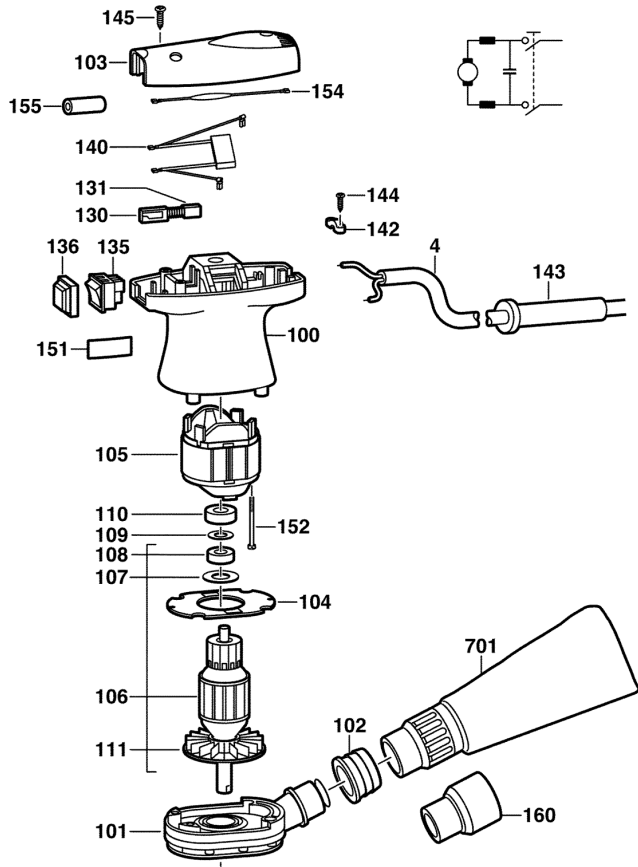

POS13 SCHWINGSCHLEIFER AUS

4933391695 - POS13 - 4000391696

Position	Quantity	Description	Part number	EAN
0100 1	1	MOTORGEHAEUSE	Item discontinued(4931391279)	
0101 2	1	GEHAEUSE	Item discontinued(4931391405)	
0102 3	1	ADAPTER	4931391290	4002395736607
0103 4	1	GEHAEUSEKAPPE	4931391286	4002395736560
0104 5	1	LUFTFUEHRUNG	Item discontinued(4931391289)	
0105 6	1	FELD 240V	4931391280	4002395736508
0106 7	1	ANKER 230-240V	4931391281	4002395736515
0107 8	1	ISOLIERSCHEIBE	Item discontinued(4931391294)	
0108 9	1	KUGELLAGER	4931902888	4002395706372
0109 10	1	FEDERSCHEIBE	Item discontinued(4931391293)	
0110 11	1	GUMMIBUCHSE	Item discontinued(4931391292)	
0111 12	1	VENTILATOR	Item discontinued(4931391295)	
0112 13	1	KUGELLAGER	4931623537	4002395702732
0113 14	1	SCHEIBE	Item discontinued(4931391400)	
0114 15	1	SPERRING	4931616614	4002395694624
0115 16	2	SPANNBAND	Item discontinued(4931391401)	
0116 17	1	MANSCHETTE	4931391282	4002395736522
0117 18	1	VENTILATOR	Item discontinued(4931391402)	
0118 19	1	ABDECKUNG	Item discontinued(4931391403)	
0119 20	1	RILLENKUGELLAGER	4931398189	4002395767304
0120 21	1	GRUNDPLATTE	Item discontinued(4931391284)	
0121 22	1	SCHEIBE	Item discontinued(4931391299)	
0122 23	1	EXZENTER	Item discontinued(4931391298)	
0123 24	1	DECKEL	4931391404	4002395736744
0126 25	1	SCHEIBE	Item discontinued(4931391407)	
0130 26	2	BUERSTENHALTER	4931391296	4002395736669
0131 27	1	KOHLEBUERSTEN-SET	Item discontinued(4931392613)	
0135 28	1	SCHALTER	4931391287	4002395736577
0136 29	1	SCHALTERABDECKUNG	4931391288	4002395736584
0140 30	1	KONDENSATOR	Item discontinued(4931391291)	
0142 31	1	KABELSCHELLE	Item discontinued(4931351184)	
0143 32	1	KABELSCHUTZSCHLAUCH	4931334522	4002395616152
0144 33	2	D 7981 SHR ST3,9X13-F-H BR	4931623591	4002395703005
0145 34	3	SCHRAUBE	4931621964	4002395696451
0146 35	2	SCHRAUBE	4931355879	4002395646753
0147 36	4	SCHRAUBE	Item discontinued(4931391413)	
0148 37	7	SCHRAUBE	4931391410	4002395736805
0149 38	1	SCHRAUBE	Item discontinued(4931391409)	
0151 39	1	LEISTUNGSSCHILD	Item discontinued(4931391698)	
0152 40	2	SCHRAUBE	Item discontinued(4931391412)	
0154 41	2	DROSSEL	Item discontinued(4931391297)	
0155 42	1	ISOLIERSCHLAUCH	Item discontinued(4931391469)	
0160 43	1	ADAPTER	Item discontinued(4931391259)	
0200 44	2	KLAMMER	Item discontinued(4931391406)	
0201 45	4	SCHRAUBE	Item discontinued(4931391411)	
0202 46	4	SCHEIBE	Item discontinued(4931391408)	
0203 47	1	SCHLEIFPLATTE	Item discontinued(4931391283)	
0701 48	1	STAUBSACK	4931391181	4002395737086