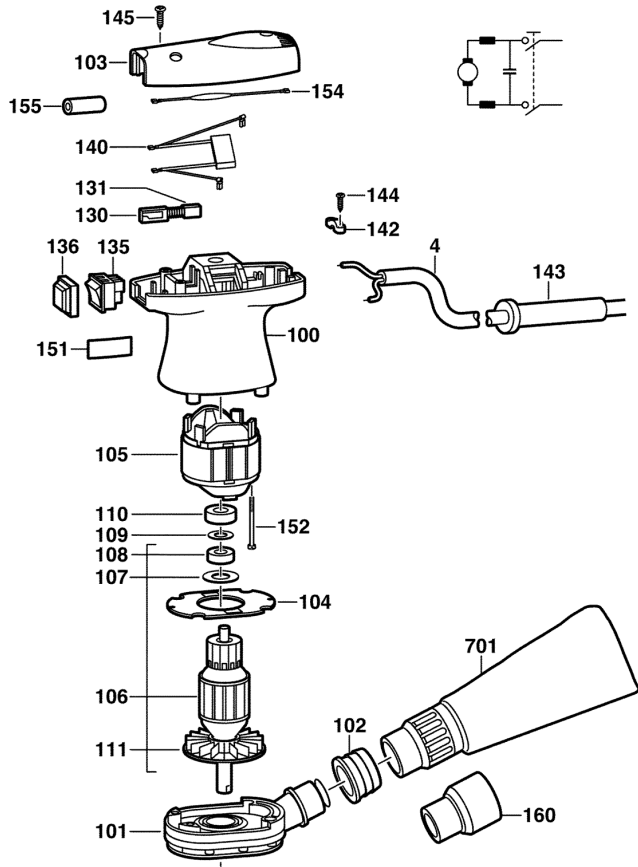

# PDS13"240V AUS/NZ-60HZ HW

4933391700 - PDS13 - 4000391701

Position	Quantity	Description	Part number	EAN
0100 1	1	MOTORGEHAEUSE	Item discontinued(4931391279)	
0101 2	1	GEHAEUSE	Item discontinued(4931391405)	
0102 3	1	ADAPTER	4931391290	4002395736607
0103 4	1	GEHAEUSEKAPPE	4931391286	4002395736560
0104 5	1	LUFTFUEHRUNG	Item discontinued(4931391289)	
0105 6	1	FELD 240V	4931391280	4002395736508
0106 7	1	ANKER 230-240V	4931391281	4002395736515
0107 8	1	ISOLIERSCHEIBE	Item discontinued(4931391294)	
0108 9	1	KUGELLAGER	4931902888	4002395706372
0109 10	1	FEDERSCHEIBE	Item discontinued(4931391293)	
0110 11	1	GUMMIBUCHSE	Item discontinued(4931391292)	
0111 12	1	VENTILATOR	Item discontinued(4931391295)	
0112 13	1	KUGELLAGER	4931623537	4002395702732
0113 14	1	SCHEIBE	Item discontinued(4931391400)	
0114 15	1	SPERRING	4931616614	4002395694624
0115 16	2	SPANNBAND	Item discontinued(4931391401)	
0116 17	1	MANSCHETTE	4931391282	4002395736522
0117 18	1	VENTILATOR	Item discontinued(4931391402)	
0118 19	1	ABDECKUNG	Item discontinued(4931391403)	
0119 20	1	RILLENKUGELLAGER	4931398189	4002395767304
0121 21	1	SCHEIBE	Item discontinued(4931391299)	
0123 22	1	DECKEL	4931391404	4002395736744
0126 23	1	SCHEIBE	Item discontinued(4931391407)	
0130 24	2	BUERSTENHALTER	4931391296	4002395736669
0131 25	1	KOHLEBUERSTEN-SET	Item discontinued(4931392613)	
0135 26	1	SCHALTER	4931391287	4002395736577
0136 27	1	SCHALTERABDECKUNG	4931391288	4002395736584
0140 28	1	KONDENSATOR	Item discontinued(4931391291)	
0142 29	1	KABELSCHELLE	Item discontinued(4931351184)	
0143 30	1	KABELSCHUTZSCHLAUCH	4931334522	4002395616152
0144 31	2	D 7981 SHR ST3,9X13-F-H BR	4931623591	4002395703005
0145 32	3	SCHRAUBE	4931621964	4002395696451
0146 33	2	SCHRAUBE	4931355879	4002395646753
0147 34	4	SCHRAUBE	Item discontinued(4931391413)	
0148 35	6	SCHRAUBE	4931391410	4002395736805
0149 36	1	SCHRAUBE	Item discontinued(4931391409)	
0151 37	1	LEISTUNGSSCHILD	Item discontinued(4931391703)	
0152 38	2	SCHRAUBE	Item discontinued(4931391412)	
0154 39	2	DROSSEL	Item discontinued(4931391297)	
0155 40	1	ISOLIERSCHLAUCH	Item discontinued(4931391469)	
0160 41	1	ADAPTER	Item discontinued(4931391259)	
0161 42	1	EXZENTER	Item discontinued(4931391501)	
0162 43	1	GRUNDPLATTE	4931391500	4002395736867
0204 44	1	SCHLEIFPLATTE	Item discontinued(4931391502)	
0701 45	1	STAUBSACK	4931391181	4002395737086