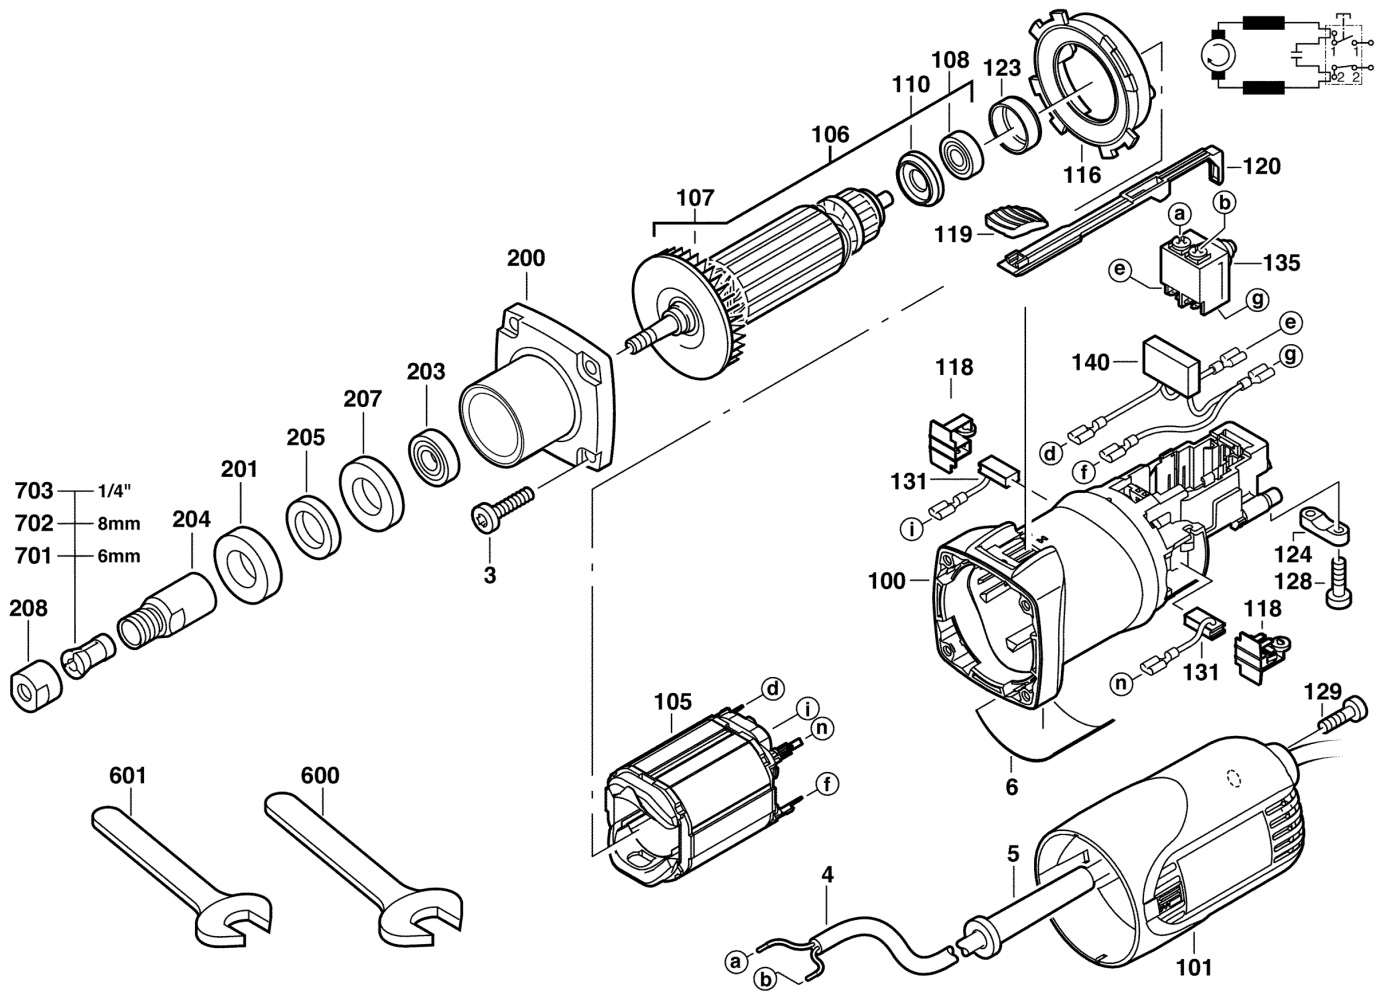

MEULEUSE RECT.DROI. DG30

4933385090 - DG30 - 4000391711

Position	Quantity	Description	Part number	EAN
0003 1	6	SCHRAUBE	4931618253	4002395694945
0004 2	1	ANSCHLUSSLEITUNG	4931624121	4002395705627
0005 3	1	KABELSCHUTZSCHLAUCH	4931206687	4002395583379
0006 4	1	LEISTUNGSSCHILD	Item discontinued(4931391714)	
0100 5	1	UMBAUSATZ	Item discontinued(4931403204)	
0101 6	1	GEHAEUSEKAPPE	4931403011	4002395755578
0105 7	1	FELD F. ELEKTROMOTOR	Item discontinued(4931385544)	
0106 8	1	ANKER F.ELEKTROMOTOR	Item discontinued(4931368551)	
0107 9	1	VENTILATOR	4931351861	4002395640799
0108 10	1	KUGELLAGER	4931902888	4002395706372
0110 11	1	ISOLIERSCHEIBE	4931385658	4002395719846
0116 12	1	LUFTFUEHRUNGSRING	4931368496	4002395712861
0118 13	2	BUERSTENHALTER	4931351842	4002395640751
0119 14	1	SCHIEBER	4931368501	4002395714209
0120 15	1	FUEHRUNGSSTUECK	4931368333	4002395671441
0123 16	1	GUMMIBUCHSE	4931393018	4002395743940
0124 17	1	KABELSCHELLE	4931256500	4002395586547
0128 18	2	SCHRAUBE	4931624538	4002395760039
0131 19	1	KOHLBUERSTEN-SET	4931392612	4002395740901
0135 20	1	SCHALTER	4931385824	4002395724833
0140 21	1	KONDENSATOR	4931391182	4002395741779
0200 22	1	FLANSCH	Item discontinued(4931385547)	
0201 23	1	DICHTRING	4931278527	4002395589548
0203 24	1	KUGELLAGER	4931901253	4002395706358
0204 25	1	SPINDELHUELSE	4931351872	4002395640812
0205 26	1	FILZRING	4931278529	4002395589562
0207 27	1	DISTANZRING	4931278549	4002395589593
0208 28	1	MUTTER	4931409786	4002395839728
0600 29	1	SCHLUESSEL	4931822228	4002395706181
0601 30	1	D 894 SHL 15 GALNIBK	4931606563	4002395693726
0701 31	1	PRAeZISIONS-SPANNZANGE 6MM	4932313192	4002395302833
0702 32	1	PRAeZISIONS-SPANNZANGE 8MM	4932313190	4002395302840
0703 33	1	PRAeZISIONS-SPANNZANGE 6.35MM/ 1/4	4932313194	4002395302857