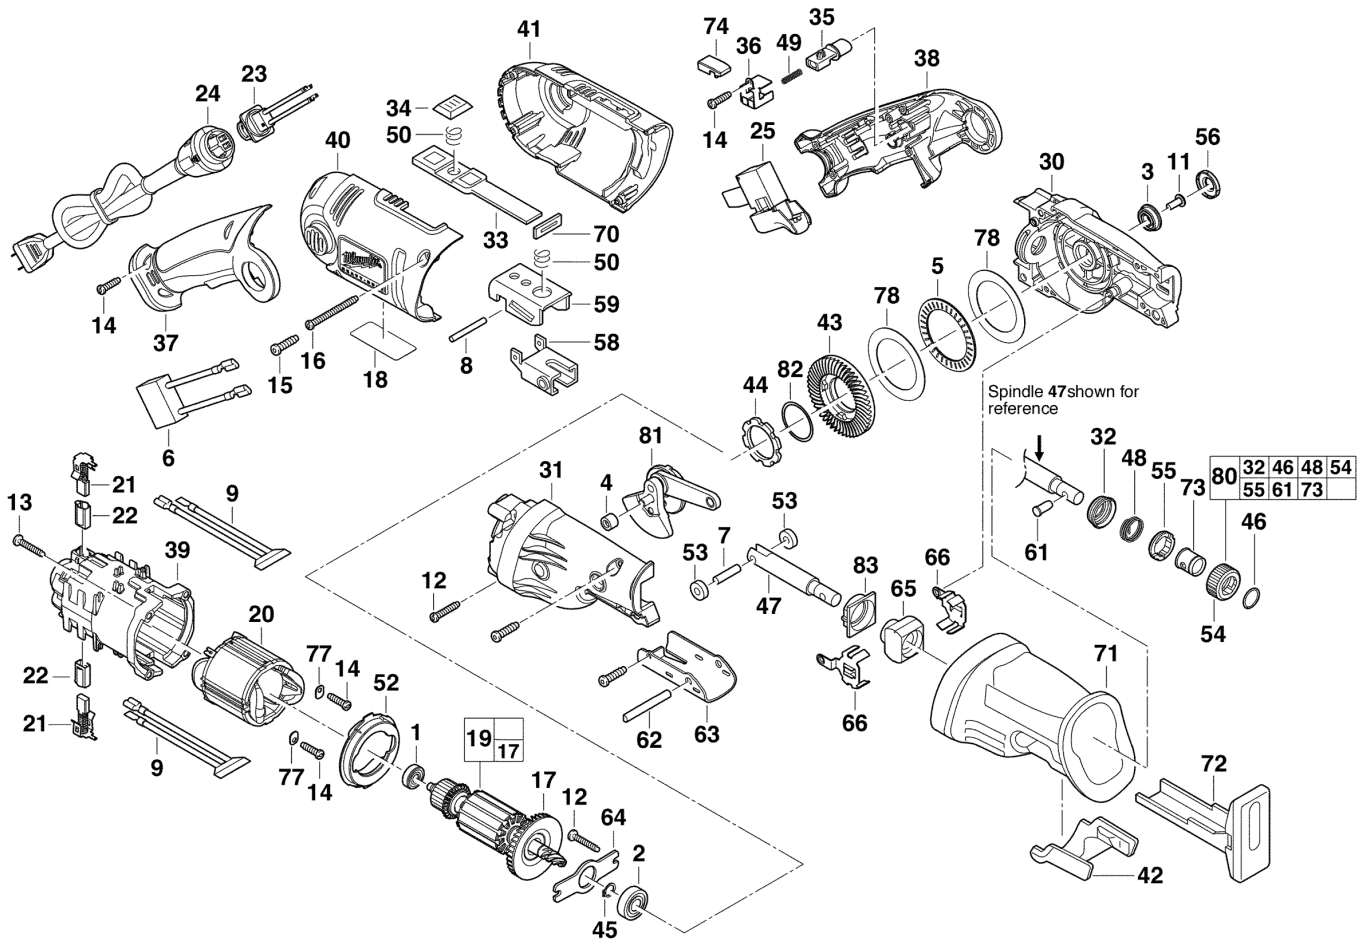

SSH800QX"220-240V EU

652451 - SSH800QX - 4000391725

Position	Quantity	Description	Part number	EAN
0001 1	1	KUGELLAGER	02040645	4058546067939
0002 2	1	KUGELLAGER	02041020	4058546068028
0003 3	1	KUGELLAGER	Item discontinued(02041900)	
0004 4	1	LAGERNADEL	Item discontinued(02501615)	
0005 5	1	AXIALLAGER	02805000	4058546068332
0006 6	1	KONDENSATOR	22330550	4058546070076
0007 7	1	STIFT	Item discontinued(06652995)	
0008 8	1	STIFT	Item discontinued(06653005)	
0009 9	2	KABEL	Item discontinued(22330560)	
0011 10	1	SCHRAUBE	Item discontinued(06822000)	
0012 11	7	SCHRAUBE	Item discontinued(06825346)	
0013 12	4	STIFT	Item discontinued(06825362)	
0014 13	9	SCHRAUBE	06827261	4058546068967
0015 14	1	SCHRAUBE	06827276	4058546068998
0016 15	1	SCHRAUBE	Item discontinued(06827300)	
0017 16	1	VENTILATOR	Item discontinued(22840975)	
0018 17	1	FIRMENSCHILD	Item discontinued(12206532)	
0019 18	1	ANKER F.ELEKTROMOTOR	Item discontinued(16142225)	
0020 19	1	FELD F. ELEKTROMOTOR	Item discontinued(18042206)	
0021 20	2	KOHLEBUERSTE	22180040	4058546069797
0022 21	2	BUERSTENHALTER	Item discontinued(22200110)	
0023 22	1	ANSCHLUSSBUCHSE	Item discontinued(22561105)	
0024 23	1	N871421 ANSCHLTG ANB4AQN3 IN QUIK LOK	4931624171	4002395710799
0024 24	1	ANSCHLUSSLEITUNG CH	4931624181	4002395712076
0024 25	1	ANSCHLUSSLEITUNG GB2	4931624184	4002395712106
0025 26	1	SCHALTER	Item discontinued(23662225)	
0030 27	1	GEHAEUSE LINKS	Item discontinued(28142920)	
0031 28	1	GEHAEUSE RECHTS	Item discontinued(28142925)	
0032 29	1	KLEMMRING	31150511	4058546071301
0033 30	1	DECKEL	Item discontinued(31150625)	
0034 31	1	KNOPF	Item discontinued(31150626)	
0035 32	1	KNOPF	Item discontinued(31151500)	
0036 33	1	KNOPF	Item discontinued(31151505)	
0037 34	1	GRIFF RECHTS	Item discontinued(31442401)	
0038 35	1	GRIFF LINKS	Item discontinued(31442406)	
0039 36	1	MOTORGEHAEUSE	Item discontinued(31500052)	
0040 37	1	MOT.GEHAEUSE-RECHTS	Item discontinued(31500627)	
0041 38	1	MOTORGEHAEUSE-LINKS	Item discontinued(31500628)	
0042 39	1	ANSCHLAG	Item discontinued(31520095)	
0043 40	1	TELLERRAD	Item discontinued(32053305)	
0044 41	1	UNTERLEGBLECH	Item discontinued(32104105)	
0045 42	1	SPERRING	34600810	4058546072230
0046 43	1	BEFEST.-RING	Item discontinued(34603680)	
0047 44	1	SPINDEL	Item discontinued(38506105)	
0048 45	1	FEDER	40500161	4058546072704
0049 46	1	FEDER	Item discontinued(40500760)	
0050 47	2	SICHERUNGSRING	Item discontinued(40500766)	
0052 48	1	LUFTFUEHRUNGSRING	Item discontinued(42140455)	
0053 49	2	SPINDEL	Item discontinued(42401011)	
0054 50	1	KLEMMRING	42500076	4058546073138