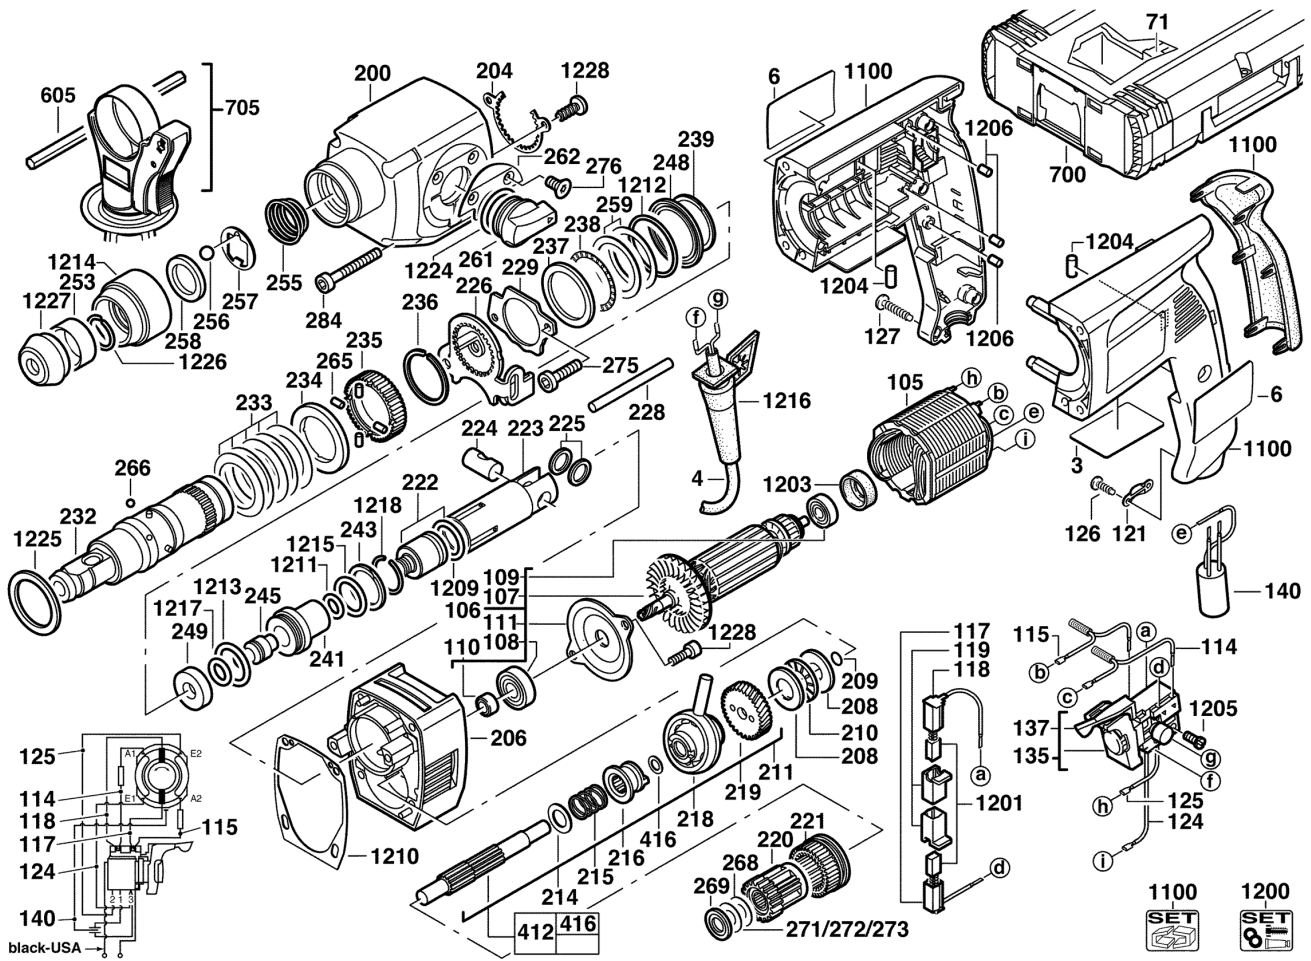

PPH24E"EQK/220-240V EU,ASIEN -60HZ

4933384062 - PPH24E - 4000392115

Position	Quantity	Description	Part number	EAN
0003 1	1	LEISTUNGSSCHILD	Item discontinued(4931392118)	
0004 2	1	ANSCHLUSSLEITUNG	4931302112	4002395591657
0006 3	1	TYPENSCHILD	4931378806	4002395684755
0071 4	1	EINSATZ	Item discontinued(4931379664)	
0105 5	1	FELD F. ELEKTROMOTOR	4931426184	4002395834860
0106 6	1	ANKER 220-240V RL	Item discontinued(4931343020)	
0107 7	1	VENTILATOR	Item discontinued(4931342643)	
0108 8	1	D 625 KULA 6000-2Z C3 LDS18 TN9	4931368037	4002395670642
0109 9	1	KUGELLAGER	Item discontinued(4931624405)	
0110 10	1	DICHTBUCHSE	4931382148	4002395690558
0111 11	1	LAGERDECKEL	4931267585	4002395587636
0114 12	1	DROSSEL	4931623023	4002395700080
0115 13	1	DROSSEL	4931622291	4002395697380
0117 14	1	BUERSTENHALTER	4931271665	4002395587971
0118 15	1	BUERSTENHALTER	4931622292	4002395697397
0119 16	2	BUERSTENH.-ISOLAT.	4931271678	4058546466411
0121 17	1	KABELSCHELLE	4931256500	4002395586547
0124 18	1	KABEL	4931253699	4002395586165
0125 19	1	LEITUNG	4931622262	4002395697229
0126 20	2	SCHRAUBE	4931624516	4002395757374
0127 21	6	SCHRAUBE	4931624515	4002395757367
0135 22	1	STEUERSCHALTER KOMP	4931382377	4002395691302
0137 23	1	SCHALTHEBEL	Item discontinued(4931344836)	
0140 24	1	KONDENSATOR	4931622384	4002395697663
0200 25	1	GETRIEBEKASTEN	Item discontinued(4931382394)	
0204 26	1	SPERRRING	4931331685	4002395613632
0206 27	1	LAGERSCHILD	Item discontinued(4931382381)	
0208 28	2	AXIALLAGERSCHEIBE	4931622575	4002395698509
0209 29	1	O-RING	4931941082	4002395706945
0210 30	1	AXIALNADELKRANZ	4931622567	4002395698448
0211 31	1	VORGELEGEWELLE	Item discontinued(4931379284)	
0214 32	1	SCHEIBE	4931621983	4002395696536
0215 33	1	DRUCKFEDER	4931379589	4002395687008
0216 34	1	KUPPLUNGSHUELSE	4931379649	4002395687183
0218 35	1	TAUMELTRIEB	Item discontinued(4931379116)	
0219 36	1	VORGELEGERAD	Item discontinued(4931387316)	
0220 37	1	PLANETENGETRIEBE	4931384917	4002395731190
0221 38	1	HOHLRAD	4931331769	4002395613854
0222 39	1	SCHLAGKOERPER	4931455430	4002395176489
0223 40	1	ZYLINDER	4931379587	4002395686995
0224 41	1	ZYLINDERBOLZEN	4931331623	4002395613601
0225 42	1	SCHEIBE	4931400589	4002395765980
0226 43	1	SCHIEBER	4931331752	4002395613816
0228 44	1	STIFT	4931623081	4002395700332
0229 45	1	HALTEBLECH	4931331787	4002395613908
0232 46	1	SPINDELHUELSE SDSB BORIERT	4931417466	4002395833948
0233 47	5	TELLERFEDER	4931379071	4002395685653
0234 48	1	KUPPLUNGSSCHEIBE	4931379110	4002395685776
0235 49	1	SPINDELRAD	4931392752	4002395743292
0236 50	1	SPRENGRING	4931384919	4002395726714