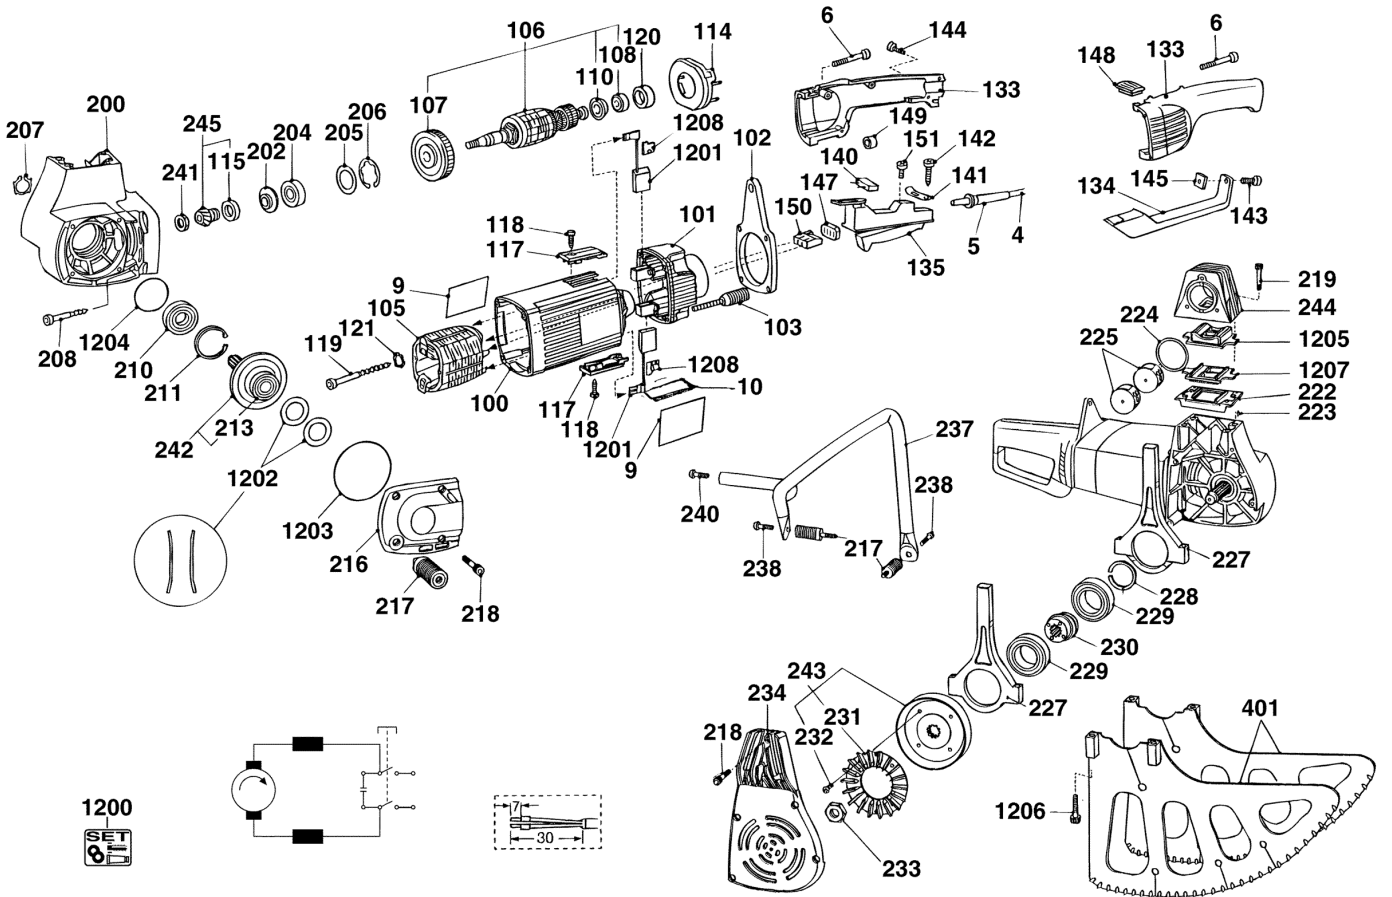

KS26 STEINSAEGE -KANGO IN2

4933392211 - KS26 - 4000392212

Position	Quantity	Description	Part number	EAN
0004 1	1	ANSCHLUSSLEITUNG	4931455392	4002395174911
0005 2	1	KABELSCHUTZSCHLAUCH	4931217557	4002395583683
0006 3	4	SCHRAUBE	9170705010	4002395578788
0009 4	2	TYPENSCHILD	4931378792	4002395684694
0010 5	1	LEISTUNGSSCHILD	Item discontinued(4931392219)	
0100 6	1	MOTORGEHAEUSE MI-RT	Item discontinued(4931362783)	
0101 7	1	BUERST.HALTER KOMPL	4931392218	4002395733507
0103 8	4	FEDER	Item discontinued(9170317210)	
0105 9	1	FELD F. ELEKTROMOTOR	4931313392	4002395597468
0106 10	1	ANKER 230-240V R	Item discontinued(4931334396)	
0107 11	1	VENTILATOR	4931334394	4002395615940
0108 12	1	KUGELLAGER	4931805312	4002395705986
0110 13	1	DICHTRING	Item discontinued(4931259633)	
0114 14	1	LUFTFUEHRUNGSRING	4931326156	4002395607433
0115 15	1	FETTFANGSCHEIBE	4931329118	4002395610433
0117 16	2	DECKEL	Item discontinued(4931383888)	
0118 17	2	SCHRAUBE	4931621528	4002395695522
0119 18	2	SCHRAUBE	Item discontinued(4931259535)	
0120 19	1	GUMMIBUCHSE	4931322656	4002395604296
0121 20	2	FEDERSCHEIBE	4931619992	4002395695232
0133 21	1	HANDGRIFF	4931362785	4002395661596
0134 22	1	BUEGEL	4931383035	4002395692309
0135 23	1	SCHALTER	Item discontinued(9170317750)	
0140 24	1	KONDENSATOR	4931329272	4002395610600
0141 25	1	KABELSCHELLE	4931329273	4002395610617
0142 26	1	SCHRAUBE	4931624537	4002395760022
0143 27	1	SCHRAUBE	Item discontinued(4931622933)	
0144 28	5	SCHRAUBE	4931624515	4002395757367
0145 29	1	KLEMMSTUECK	4931300231	4002395590988
0147 30	1	DICHTRING	Item discontinued(4931329503)	
0148 31	1	STUETZE	4931329122	4002395610440
0149 32	1	FEDER	Item discontinued(4931341889)	
0150 33	1	KABEL	Item discontinued(9170317780)	
0151 34	2	SCHRAUBE	4931940611	4002395706914
0200 35	1	GETRIEBE	Item discontinued(9170316840)	
0202 36	1	SCHEIBE	4931621629	4002395695720
0204 37	1	KUGELLAGER	4931624305	4002395738595
0205 38	1	SCHEIBE	4931622897	4002395699636
0206 39	1	SPERRING	4931334400	4002395615971
0207 40	1	SPRENGRING	Item discontinued(9170317050)	
0208 41	4	SCHRAUBE	4931624504	4002395756148
0210 42	1	SPINDELLAGER	Item discontinued(9170316980)	
0211 43	1	SPRENGRING	Item discontinued(9170317040)	
0213 44	1	LAGER	9170316990	4002395571147
0217 45	2	DRUCKFEDER	Item discontinued(9170317200)	
0218 46	10	SCHRAUBE	Item discontinued(9170705004)	
0219 47	4	SCHRAUBE	4931624072	4002395705399
0222 48	1	BEFESTIGUNG	Item discontinued(9170317170)	
0223 49	2	STIFT	Item discontinued(9170302060)	
0224 50	3	O-RING	Item discontinued(9170317020)	