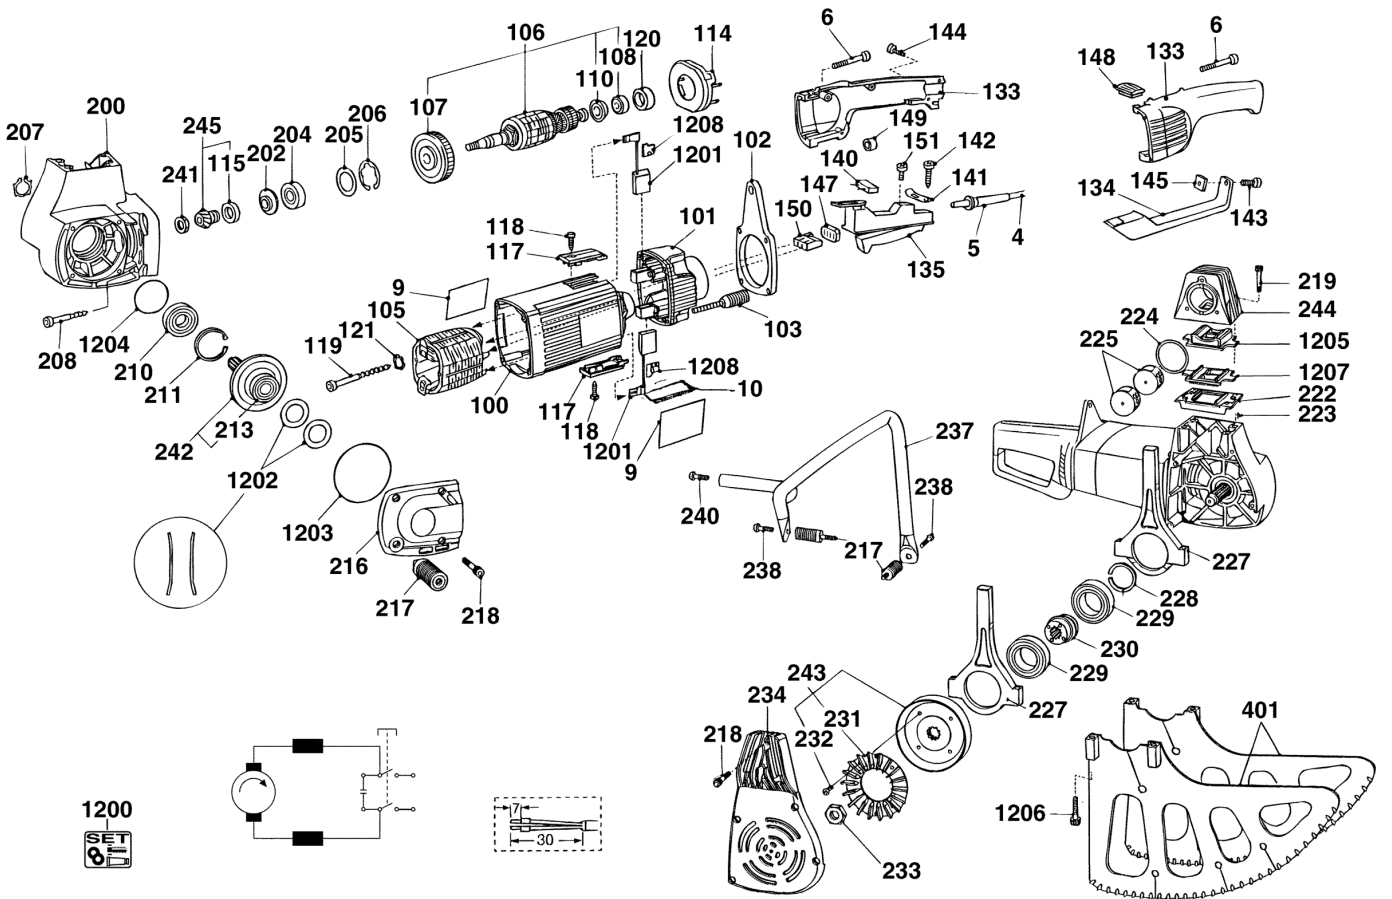

KS26"SAW 110V GB -60HZ

4933392291 - KS26 - 4000392292

1200
SET

Position	Quantity	Description	Part number	EAN
0004 1	1	ANSCHLUSSLEITUNG	Item discontinued(4931624290)	
0005 2	1	KABELSCHUTZSCHLAUCH	4931217557	4002395583683
0006 3	4	SCHRAUBE	9170705010	4002395578788
0009 4	2	TYPENSCHILD	4931378792	4002395684694
0010 5	1	LEISTUNGSSCHILD	Item discontinued(4931392298)	
0100 6	1	MOTORGEHAEUSE MI-RT	Item discontinued(4931362783)	
0101 7	1	BUERST.HALTER KOMPL	4931392218	4002395733507
0103 8	4	FEDER	Item discontinued(9170317210)	
0105 9	1	FELD F. ELEKTROMOTOR	Item discontinued(4931326544)	
0106 10	1	ANKER 110V R	Item discontinued(4931334849)	
0107 11	1	VENTILATOR	4931334394	4002395615940
0108 12	1	KUGELLAGER	4931805312	4002395705986
0110 13	1	DICHTRING	Item discontinued(4931259633)	
0114 14	1	LUFTFUEHRUNGSRING	4931326156	4002395607433
0115 15	1	FETTFANGSCHEIBE	4931329118	4002395610433
0117 16	2	DECKEL	Item discontinued(4931383888)	
0118 17	2	SCHRAUBE	4931621528	4002395695522
0119 18	2	SCHRAUBE	Item discontinued(4931259535)	
0120 19	1	GUMMIBUCHSE	4931322656	4002395604296
0121 20	2	FEDERSCHEIBE	4931619992	4002395695232
0133 21	1	HANDGRIFF	4931362785	4002395661596
0134 22	1	BUEGEL	4931383035	4002395692309
0135 23	1	SCHALTER	Item discontinued(9170317750)	
0140 24	1	KONDENSATOR	4931329272	4002395610600
0141 25	1	KABELSCHELLE	Item discontinued(4931334597)	
0142 26	1	SCHRAUBE	4931624537	4002395760022
0143 27	1	SCHRAUBE	Item discontinued(4931622933)	
0144 28	5	SCHRAUBE	4931624515	4002395757367
0145 29	1	KLEMMSTUECK	4931300231	4002395590988
0147 30	1	DICHTRING	Item discontinued(4931329503)	
0148 31	1	STUETZE	4931329122	4002395610440
0149 32	1	FEDER	Item discontinued(4931341889)	
0150 33	1	KABEL	Item discontinued(9170317780)	
0151 34	2	SCHRAUBE	4931940611	4002395706914
0200 35	1	GETRIEBE	Item discontinued(9170316840)	
0202 36	1	SCHEIBE	4931621629	4002395695720
0204 37	1	KUGELLAGER	4931624305	4002395738595
0205 38	1	SCHEIBE	4931622897	4002395699636
0206 39	1	SPERRING	4931334400	4002395615971
0207 40	1	SPRENGRING	Item discontinued(9170317050)	
0208 41	4	SCHRAUBE	4931624504	4002395756148
0210 42	1	SPINDELLAGER	Item discontinued(9170316980)	
0211 43	1	SPRENGRING	Item discontinued(9170317040)	
0213 44	1	LAGER	9170316990	4002395571147
0217 45	2	DRUCKFEDER	Item discontinued(9170317200)	
0218 46	10	SCHRAUBE	Item discontinued(9170705004)	
0219 47	4	SCHRAUBE	4931624072	4002395705399
0222 48	1	BEFESTIGUNG	Item discontinued(9170317170)	
0223 49	2	STIFT	Item discontinued(9170302060)	
0224 50	3	O-RING	Item discontinued(9170317020)	