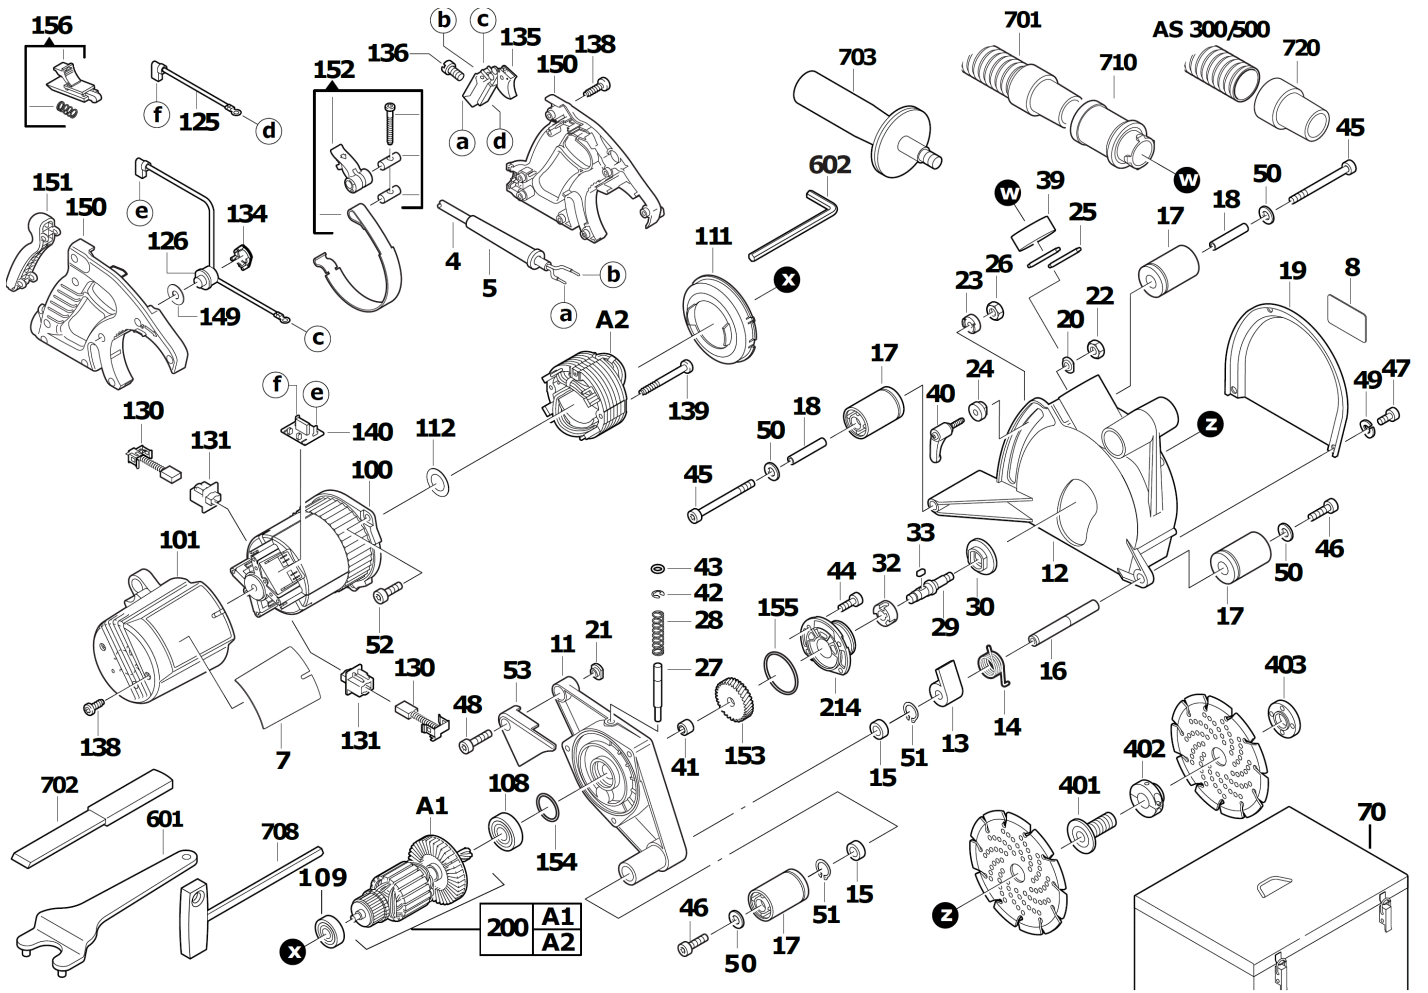

Position	Quantity	Description	Part number	EAN
0004 1	1	ANSCHLUSSLEITUNG	Item discontinued(4931383611)	
0005 2	1	KABELSCHUTZSCHLAUCH	Item discontinued(44760050)	
0007 3	1	TYPENSCHILD	Item discontinued(12990005)	
0008 4	1	TYPENSCHILD	4931378806	4002395684755
0011 5	1	ANTRIEBSPLATTE	4931413244	4002395793693
0012 6	1	SCHUTZHAUBE	4931413247	4002395793709
0013 7	1	ADECKUNG	4931383375	4002395730292
0014 8	1	FEDER	4931383376	4002395730308
0015 9	2	BUCHSE	4931383377	4002395730315
0016 10	1	ACHSE	4931383378	4002395730322
0017 11	4	ROLLE	4931383379	4002395730339
0018 12	2	ACHSE	4931383384	4002395730377
0019 13	1	ABDECKBLECH	4931383381	4002395730346
0020 14	1	SCHEIBE	4931383382	4002395730353
0021 15	1	DISTANZSCHEIBE	4931383383	4002395730360
0022 16	1	MUTTER	4931616196	4002395694563
0023 17	1	SCHEIBE	4931383386	4002395730391
0024 18	1	BUCHSE	4931383385	4002395730384
0025 19	1	GITTER	4931383387	4002395730407
0026 20	1	MUTTER	4931621674	4002395695775
0027 21	1	ARRETIERSTANGE	4931383388	4002395730414
0028 22	1	DRUCKFEDER	4931383389	4002395730421
0029 23	1	ANTRIEBSWELLE	4931383390	4002395730438
0030 24	1	SPANNFLANSCH	4931348960	4002395773084
0032 25	1	BUCHSE	4931383392	4002395730445
0033 26	1	PASSFEDER	4931383393	4002395730452
0039 27	1	HUELSE	4931383395	4002395730476
0040 28	1	KLEMMHEBEL	4931383499	4002395730520
0041 29	1	NADELLAGER	4931943567	4002395707102
0042 30	1	WELLENSICHERUNG	4931621973	4002395696482
0043 31	1	O-RING	4931383396	4002395730483
0044 32	4	SCHRAUBE	4931383397	4002395730490
0045 33	2	SCHRAUBE	4931624384	4002395745609
0046 34	2	SCHRAUBE	4931607021	4002395693870
0047 35	3	SCHRAUBE	Item discontinued(4931383399)	
0048 36	1	SCHRAUBE	4931624382	4002395745579
0049 37	3	FEDERRING	4931623799	4002395703968
0050 38	4	DICHTUNGSSCHEIBE	4931615511	4002395694365
0051 39	2	RING	4931605142	4002395693627
0052 40	3	SCHRAUBE	Item discontinued(4931383504)	
0053 41	1	ABDECKUNG SW	4931385349	4002395727872
0100 42	1	GEHAEUSE	31500050	4058546071585
0101 43	1	MOTORHAUBE	Item discontinued(4931383613)	
0108 44	1	KUGELLAGER	4931435723	4002395863754
0109 45	1	KUGELLAGER	02040847	4058546067977
0111 46	1	LUFTFUEHRUNGSRING	31050045	4058546071233
0112 47	1	SCHEIBE	45880577	4058546074784
0125 48	1	KABEL	Item discontinued(23941180)	
0126 49	1	SCHALTER	Item discontinued(4931385373)	
0130 50	2	KOHLEBUERSTE	22180085	4002395881550