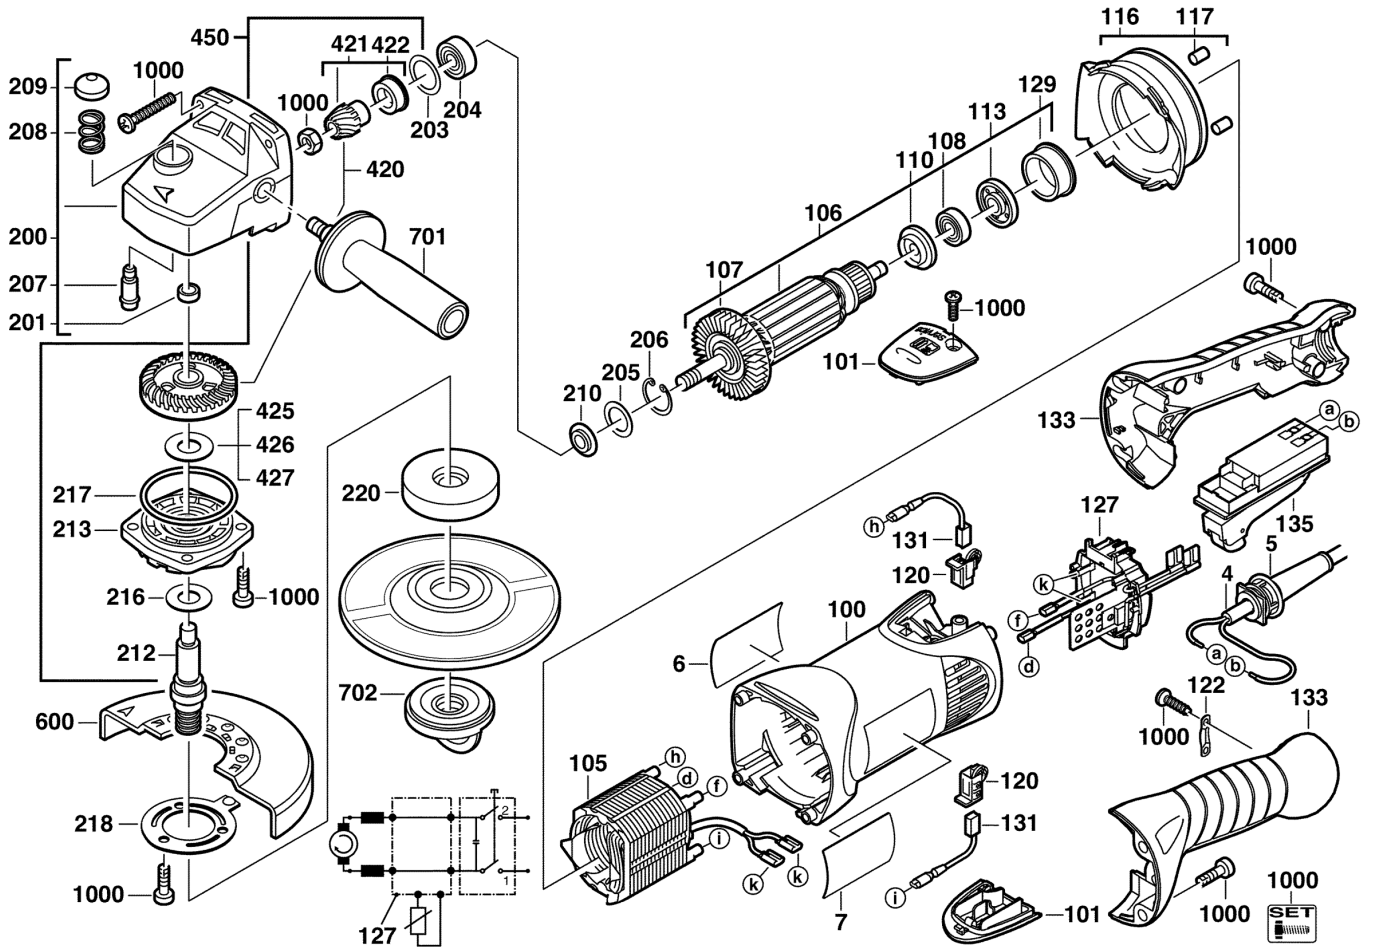

# WINKELSCHLEIFER AGV16-125XC/DMS GB1

4933383540 - AGV16-125QXC - 4000393205

Position	Quantity	Description	Part number	EAN
0004 1	1	ANSCHLUSSLEITUNG	4931624233	4002395717347
0005 2	1	KABELSCHUTZSCHLAUCH	4931392174	4002395772872
0006 3	1	LEISTUNGSSCHILD	Item discontinued(4931393209)	
0007 4	1	TYPENSCHILD	4931378806	4002395684755
0100 5	1	MOTORGEHAEUSE MI-RT	4931378768	4002395684601
0101 6	2	DECKEL	4931378566	4002395684199
0105 7	1	FELD F. ELEKTROMOTOR	Item discontinued(4931378614)	
0106 8	1	ANKER F.ELEKTROMOTOR	Item discontinued(4931378770)	
0107 9	1	VENTILATOR	4931341088	4002395626205
0108 10	1	D 625 KULA 627-2RSL TN9/C3HGWF4	4931624662	4002395790890
0110 11	1	ISOLIERSCHEIBE	4931271823	4002395588138
0113 12	1	MAGNETSCHEIBE	4931426570	4002395856497
0116 13	1	LUFTFUEHRUNGSRING	4931378135	4002395683123
0117 14	2	NIEDERHALTER	4931409768	4002395847617
0120 15	2	BUERSTENHALTER	4931382268	4002395690961
0122 16	1	KABELSCHELLE	4931256500	4002395586547
0127 17	1	ELEKTR.BAUSTEIN	Item discontinued(4931378715)	
0129 18	1	LAGERBUECHSE	4931326953	4002395607846
0131 19	1	KOHLBUERSTEN-SET	4931392608	4002395740598
0133 20	1	HANDGRIFF	4931378762	4002395684588
0135 21	1	SCHALTER	4931378949	4002395685240
0200 22	1	GETRIEBEKASTEN	4931412193	4002395798919
0201 23	1	Nadelhuelse	4931912093	4002395706464
0203 24	1	SCHEIBE	4931362085	4002395660254
0204 25	1	RILLENKUGELLAGER	4931368037	4002395670642
0205 26	1	SCHEIBE	4931622761	4002395699056
0206 27	1	SPERRING	4931616614	4002395694624
0207 28	1	ARRETIERBOLZEN	4931326929	4002395607785
0208 29	1	DRUCKFEDER	4931326942	4002395607822
0209 30	1	DRUECKER	4931326930	4002395607792
0210 31	1	SCHEIBE	4931624287	4002395732098
0212 32	1	SPINDEL	4931369840	4002395674305
0213 33	1	LAGERSCHILD	4931378310	4002395683789
0216 34	1	SCHEIBE	4931623480	4002395702398
0217 35	1	DICHTRING	4931623590	4002395702992
0218 36	1	FEDERSCHEIBE	4931345965	4002395633623
0220 37	1	AUTOBALANCER	4931369832	4002395674282
0420 38	1	KEGELRADPAAR	4931369937	4002395674510
0421 39	1	PART NOT DETAILED	1000063920	
0422 40	1	DICHTRING	4931369774	4002395674169
0425 41	1	SCHEIBE	4931808473	4002395727544
0426 42	1	SCHEIBE	4931925940	4002395706624
0427 43	1	SCHEIBE	4931624256	4002395723379
0450 44	1	ANTRIEB	4931391475	4002395735877
0600 45	1	SCHUTZHAUBE 125 SW	4931407642	4002395798834
1000 46	1	SCHRAUBENSET	4931378570	4002395684205
0701 47	1	ZUSATZHANDGRIFF VOLLST M08 P1 A/M	4932409546	4002395370870
0702 48	1	FIXTEC MUTTER AEG M14 SNP	4932358225	4002395325528