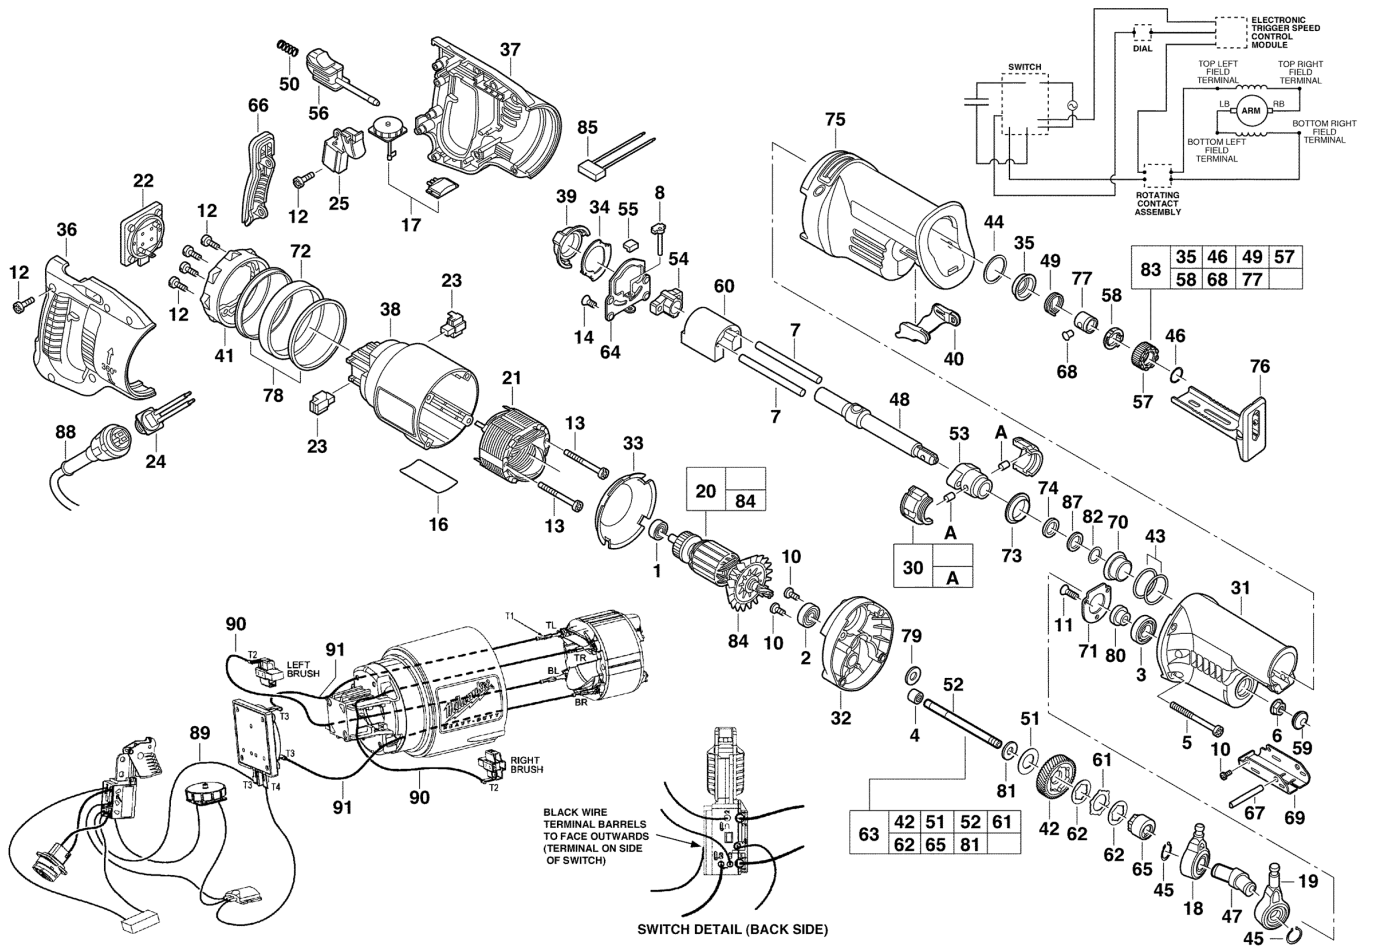

Position	Quantity	Description	Part number	EAN
0001 1	1	KUGELLAGER	02040845	4058546067960
0002 2	1	KUGELLAGER	02040915	4058546068011
0003 3	1	KUGELLAGER	02041511	4002395773237
0004 4	1	NADELLAGER	02502150	4058546068226
0005 5	4	SCHRAUBE	05880302	4058546068394
0006 6	1	MUTTER	06553790	4058546068530
0007 7	2	STEBOLZEN	06650045	4002395773268
0008 8	1	BOLZEN	43360125	4058546073411
0010 9	3	SCHRAUBE	06827253	4058546068950
0011 10	3	SCHRAUBE	06827255	4002395773350
0012 11	12	SCHRAUBE	06827270	4058546068974
0013 12	2	SCHRAUBE	06827453	4058546069056
0014 13	4	SCHRAUBE	4931453200	4002395151561
0016 14	1	FIRMENSCHILD	Item discontinued(12990106)	
0017 15	1	Stellrad	14200120	4002395773527
0018 16	1	EXZENTERSCHEIBE	Item discontinued(14670126)	
0019 17	1	EXZENTERSCHEIBE	Item discontinued(14670136)	
0020 18	1	ANKER F.ELEKTROMOTOR	16340510	4002395773794
0021 19	1	FELD F. ELEKTROMOTOR	18341510	4002395773831
0022 20	1	KONTAKTEINSATZ	22060080	4002395773848
0023 21	2	KOHLEBUERSTE	22200515	4002395773923
0024 22	1	ANSCHLUSSBUCHSE	Item discontinued(22560120)	
0025 23	1	SCHALTER	4931454349	4002395284191
0030 24	2	LAGERSCHALE M BOLZEN	14300080	4002395773602
0031 25	1	GETRIEBEGEHAEUSE	28142600	4002395774319
0032 26	1	PLATTE	28282600	4002395774340
0033 27	1	ANLAUFSCHLEIBE	31050155	4002395774425
0034 28	1	PLATTE	31110130	4058546071264
0035 29	1	SCHUTZKAPPE	Item discontinued(31150170)	
0036 30	1	GRIFF RECHTS	31442525	4002395774548
0037 31	1	GRIFF LINKS	31442526	4002395774555
0038 32	1	MOTORGEHAEUSE	31500095	4002395774562
0039 33	1	UMSCHALTER	31520045	4002395774623
0040 34	1	SAEGEANSCHLAGKLEMM.	31520090	4058546071653
0041 35	1	RING	31580165	4002395774678
0042 36	1	ZAHNRAD	32402050	4058546071813
0043 37	2	O-RING	34400040	4002395774760
0044 38	1	SICHERUNGSRING	34600125	4002395774777
0045 39	2	BEFEST.-RING	34601315	4058546072292
0046 40	1	Sicherungsring	Item discontinued(34603700)	
0047 41	1	SCHAFT	36920701	4058546072537
0048 42	1	SPINDEL	38506400	4002395774791
0049 43	1	DREHFEDER	Item discontinued(40500162)	
0050 44	1	DRUCKFEDER	40508040	4058546072803
0051 45	1	TELLERFEDER	40508850	4058546072889
0052 46	1	VORGELEGEWELLE	42120190	4002395774852
0053 47	1	FRONT SPINDLE BUSHING	42240066	4002395768851
0054 48	1	LAGERBUCHSE	42240525	4002395774876
0055 49	1	GUMMIPUFFER	42380055	4002395774883
0056 50	1	ARRETIERSTUECK	42420550	4002395774890