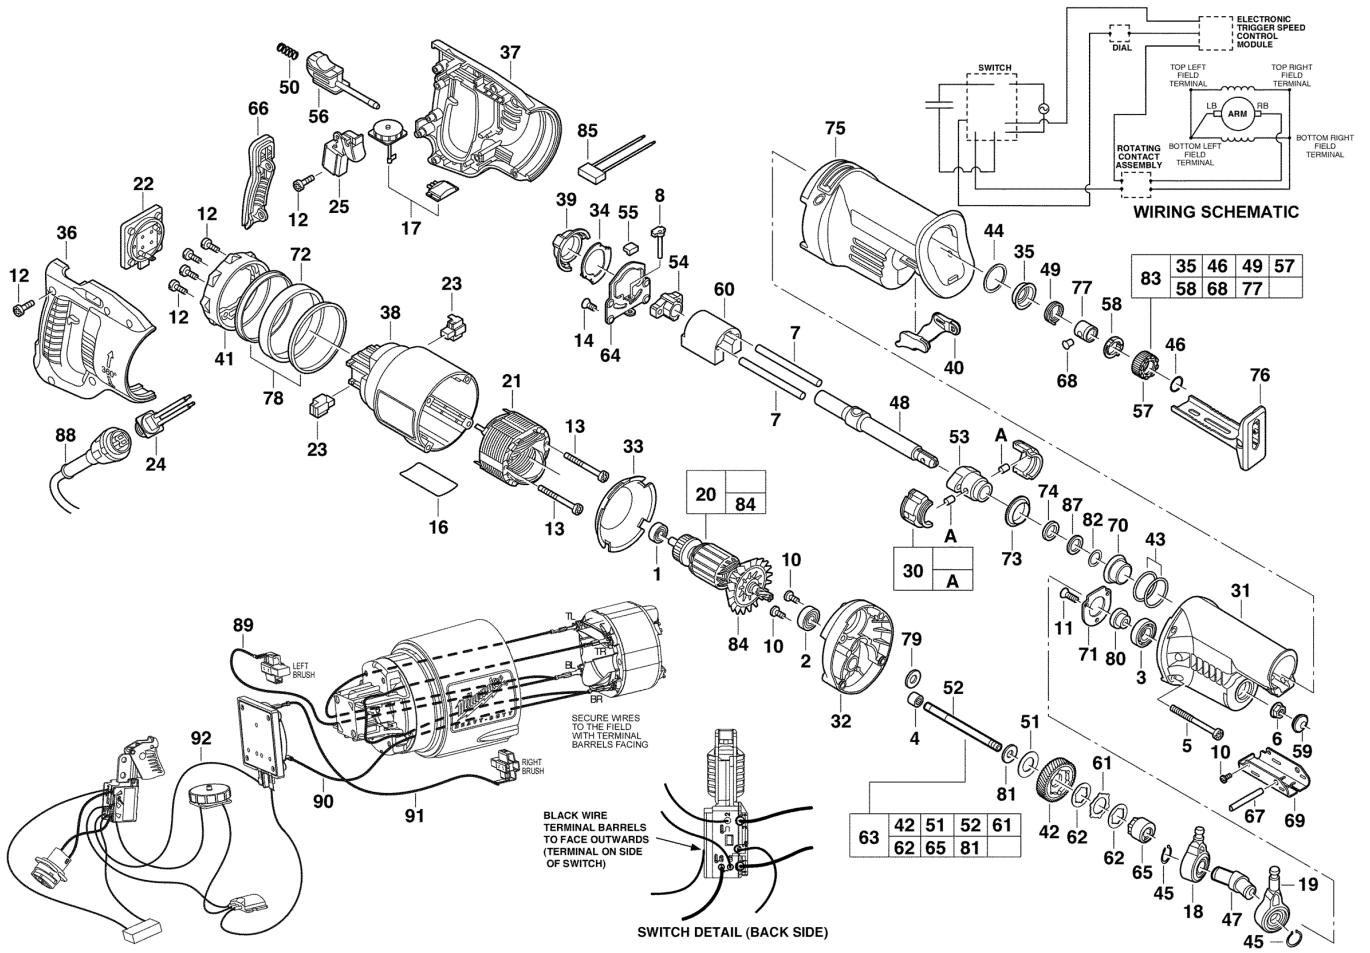

SSPE1300QX" 110V GB HW

652355 - SSPE1300QX - 4000393510

Position	Quantity	Description	Part number	EAN
0008 1	1	BOLZEN	43360125	4058546073411
0016 2	1	FIRMENSCHILD	Item discontinued(12990106)	
0017 3	1	Elektronischer Drehzahlregler	Item discontinued(14201095)	
0018 4	1	EXZENTERSCHEIBE	Item discontinued(14670126)	
0019 5	1	EXZENTERSCHEIBE	Item discontinued(14670136)	
0020 6	1	ANKER F.ELEKTROMOTOR	Item discontinued(16300700)	
0021 7	1	FELD F. ELEKTROMOTOR	Item discontinued(18301700)	
0022 8	1	KONTAKTEINSATZ	22060080	4002395773848
0023 9	2	KOHLEBUERSTEN-SET	Item discontinued(22200525)	
0024 10	1	BITGARAGE	Item discontinued(22560125)	
0025 11	1	SCHALTER	Item discontinued(23660205)	
0030 12	2	LAGERSCHALE M BOLZEN	14300080	4002395773602
0031 13	1	GETRIEBEGEHAEUSE	28142600	4002395774319
0032 14	1	PLATTE	28282600	4002395774340
0033 15	1	ANLAUFSCHLEIBE	31050155	4002395774425
0034 16	1	PLATTE	31110130	4058546071264
0035 17	1	SCHUTZKAPPE	Item discontinued(31150170)	
0036 18	1	GRIFF RECHTS	31442525	4002395774548
0037 19	1	GRIFF LINKS	31442526	4002395774555
0038 20	1	MOTORGEHAEUSE	31500095	4002395774562
0039 21	1	UMSCHALTER	31520045	4002395774623
0040 22	1	SAEGEANSCHLAGKLEMM.	31520090	4058546071653
0041 23	1	RING	31580165	4002395774678
0042 24	1	ZAHNRAD	32402050	4058546071813
0043 25	2	O-RING	34400040	4002395774760
0044 26	1	SICHERUNGSRING	34600125	4002395774777
0045 27	2	BEFEST.-RING	34601315	4058546072292
0046 28	1	Sicherungsring	Item discontinued(34603700)	
0047 29	1	SCHAFT	36920701	4058546072537
0048 30	1	SPINDEL	38506400	4002395774791
0049 31	1	DREHFEDER	Item discontinued(40500162)	
0050 32	1	DRUCKFEDER	40508040	4058546072803
0051 33	1	TELLERFEDER	40508850	4058546072889
0052 34	1	VORGELEGEWELLE	42120190	4002395774852
0053 35	1	FRONT SPINDLE BUSHING	42240066	4002395768851
0054 36	1	LAGERBUCHSE	42240525	4002395774876
0055 37	1	GUMMIPUFFER	42380055	4002395774883
0056 38	1	ARRETIERSTUECK	42420550	4002395774890
0057 39	1	EXZENTERSCHEIBE	Item discontinued(42500355)	
0058 40	1	EXZENTERSCHEIBE	Item discontinued(42500360)	
0059 41	1	LAGERDECKEL	42520380	4058546073169
0060 42	1	AUSGLEICHGEWICHT	42870180	4002395774982
0061 43	1	PLATTE	43060676	4058546073329
0062 44	1	SCHEIBE	43060685	4058546073336
0063 45	1	KUPPLUNG	14080075	4002395773497
0064 46	1	EXZENTERSCHEIBE	43560620	4002395775002
0065 47	1	BUCHSE	43780577	4002395794126
0066 48	1	GRIFFSTUECK	44520105	4002395775088
0067 49	1	STIFT	44601635	4058546073930
0068 50	1	KONTERSTIFT	Item discontinued(44601750)	