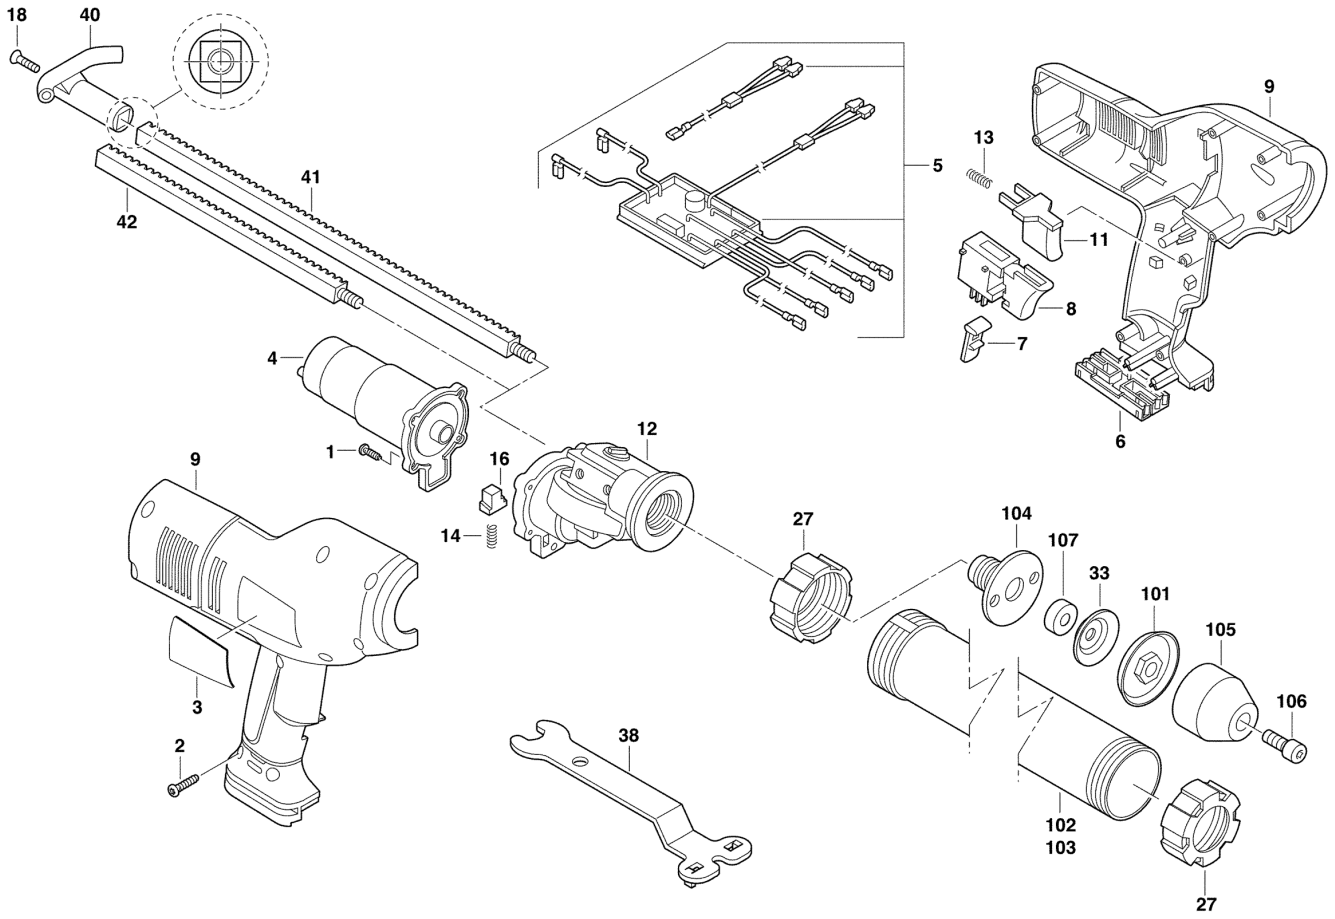

**PCG12"300/BBRCA12/F/230V EU,ASI,CH 50HZ**

**4933389363 - PCG12/BBRCA12/F - 4000393525**

Position	Quantity	Description	Part number	EAN
0004 1	1	MOTOREINHEIT	Item discontinued(14500700)	
0005 2	1	ELEKTR.BAUSTEIN	Item discontinued(22091625)	
0006 3	1	EINSATZ	4931349089	4002395638352
0007 4	1	SCHALTERKLEMME	Item discontinued(23662230)	
0008 5	1	SCHALTER	Item discontinued(23662390)	
0009 6	1	GEHAEUSE	Item discontinued(31501490)	
0010 7	1	SCHRAUBE	Item discontinued(45040715)	
0011 8	1	DRUECKER	31920340	4002395774708
0012 9	1	GETRIEBE	Item discontinued(32480095)	
0013 10	1	FEDER	Item discontinued(40500990)	
0014 11	1	FEDER	Item discontinued(40503930)	
0015 12	1	HANDGRIFF	Item discontinued(31441025)	
0016 13	1	HEBEL	Item discontinued(44100500)	
0018 14	1	SCHRAUBE	45040661	4002395775187
0019 15	1	SCHRAUBE	Item discontinued(45040705)	
0020 16	1	RAHMENABDECKUNG	Item discontinued(31120275)	
0025 17	1	SCHEIBE	Item discontinued(45880595)	
0026 18	1	MONTAGEABDECKUNG	Item discontinued(42521005)	
0027 19	2	DUESENABDECKUNG	Item discontinued(42521000)	
0028 20	1	HUELSE 9INCH	Item discontinued(30060020)	
0029 21	1	KUNSTOFFDRUCKSCHEIBE	Item discontinued(44700040)	
0030 22	1	SCHEIBE	Item discontinued(31860220)	
0031 23	1	AUFNAHMESTUECK	Item discontinued(31011700)	
0032 24	1	STEMPEL	Item discontinued(44700630)	
0033 25	1	STOESSEL	Item discontinued(44700300)	
0037 26	1	KARTUSCHENHALTER	Item discontinued(31011705)	
0038 27	1	SCHLUESSEL	Item discontinued(49964670)	
0039 28	1	DUESE	522618001	4002395857500
0040 29	1	AUFNAHME	Item discontinued(50134949)	
0101 30	1	STOESSEL	Item discontinued(4931390417)	
0102 31	1	KARTUSCHE	Item discontinued(4931390415)	
0103 32	1	AUFNAHMEHUELSE	Item discontinued(4931390416)	
0104 33	1	FLANSCH	Item discontinued(4931390430)	
0105 34	1	KAPPE	Item discontinued(4931390429)	
0106 35	1	SCHRAUBE	Item discontinued(4931390413)	
0107 36	1	HUELSE	Item discontinued(4931390610)	
0201 37	1	ABDECKUNG	Item discontinued(4931390700)	
0202 38	1	ABDECKUNG	Item discontinued(4931390701)	
0203 39	1	ZYLINDER	Item discontinued(4931390697)	
0204 40	1	FLANSCH	Item discontinued(4931390699)	
0205 41	1	KOLBENTELLER	Item discontinued(4931390702)	
0206 42	1	KOLBENAUFSATZ	Item discontinued(4931390698)	
0207 43	1	STOESSEL	Item discontinued(4931403432)	
44	1	BF12 KOMPAKTAKKU 1,4 AH MIL XXX	4932373527	4002395350292
0017 45	1	DRUCKSTANGE	49520600	45242190201
0035 46	1	KARTUSCHENHALTER	Item discontinued(48081075)	
0036 47	1	15 Rohr komplett	Item discontinued(48081090)	
0041 48	1	KARTUSCHE 310ML Sausage tube holder	Item discontinued(48081085)	
0041 49	1	PLUNGER 620 ml	Item discontinued(51520515)	
0042 50	1	DRUCKSTANGE F. KARTUSCHENPRESSE SNP	Item discontinued(51520500)	