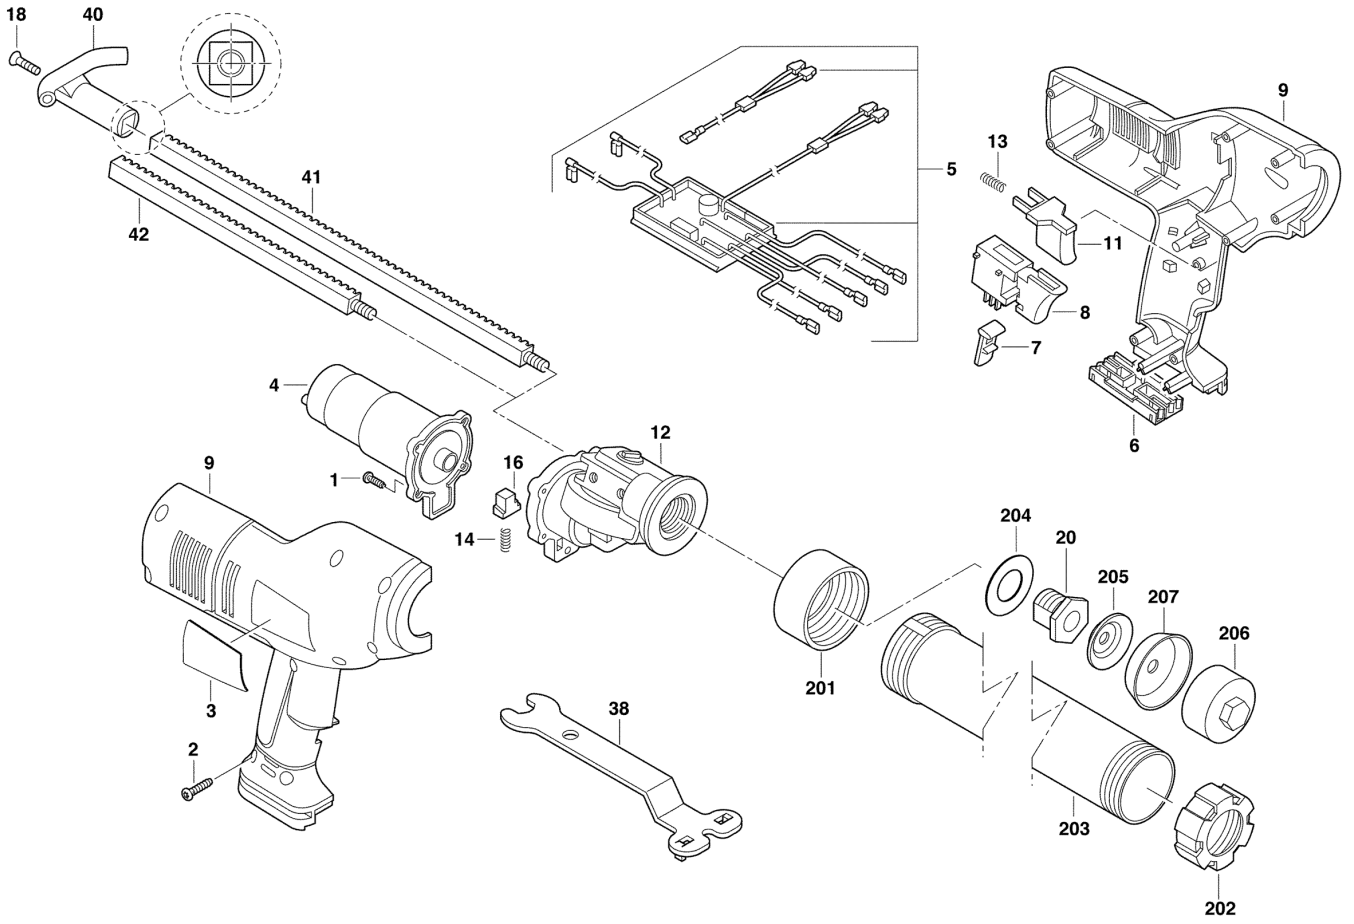

**PCG12"300/BBRCA12/F/230V EU,ASI,CH 50HZ**

**4933389363 - PCG12/BBRCA12/F - 4000393525**

Position	Quantity	Description	Part number	EAN
0004 1	1	MOTOREINHEIT	Item discontinued(14500700)	
0005 2	1	ELEKTR.BAUSTEIN	Item discontinued(22091625)	
0006 3	1	EINSATZ	4931349089	4002395638352
0007 4	1	SCHALTERKLEMME	Item discontinued(23662230)	
0008 5	1	SCHALTER	Item discontinued(23662390)	
0009 6	1	GEHAEUSE	Item discontinued(31501490)	
0010 7	1	SCHRAUBE	Item discontinued(45040715)	
0011 8	1	DRUECKER	31920340	4002395774708
0012 9	1	GETRIEBE	Item discontinued(32480095)	
0013 10	1	FEDER	Item discontinued(40500990)	
0014 11	1	FEDER	Item discontinued(40503930)	
0015 12	1	HANDGRIFF	Item discontinued(31441025)	
0016 13	1	HEBEL	Item discontinued(44100500)	
0018 14	1	SCHRAUBE	45040661	4002395775187
0019 15	1	SCHRAUBE	Item discontinued(45040705)	
0020 16	1	RAHMENABDECKUNG	Item discontinued(31120275)	
0025 17	1	SCHEIBE	Item discontinued(45880595)	
0026 18	1	MONTAGEABDECKUNG	Item discontinued(42521005)	
0027 19	2	DUESENABDECKUNG	Item discontinued(42521000)	
0028 20	1	HUELSE 9INCH	Item discontinued(30060020)	
0029 21	1	KUNSTOFFDRUCKSCHEIBE	Item discontinued(44700040)	
0030 22	1	SCHEIBE	Item discontinued(31860220)	
0031 23	1	AUFNAHMESTUECK	Item discontinued(31011700)	
0032 24	1	STEMPEL	Item discontinued(44700630)	
0033 25	1	STOESSEL	Item discontinued(44700300)	
0037 26	1	KARTUSCHENHALTER	Item discontinued(31011705)	
0038 27	1	SCHLUESSEL	Item discontinued(49964670)	
0039 28	1	DUESE	522618001	4002395857500
0040 29	1	AUFNAHME	Item discontinued(50134949)	
0101 30	1	STOESSEL	Item discontinued(4931390417)	
0102 31	1	KARTUSCHE	Item discontinued(4931390415)	
0103 32	1	AUFNAHMEHUELSE	Item discontinued(4931390416)	
0104 33	1	FLANSCH	Item discontinued(4931390430)	
0105 34	1	KAPPE	Item discontinued(4931390429)	
0106 35	1	SCHRAUBE	Item discontinued(4931390413)	
0107 36	1	HUELSE	Item discontinued(4931390610)	
0201 37	1	ABDECKUNG	Item discontinued(4931390700)	
0202 38	1	ABDECKUNG	Item discontinued(4931390701)	
0203 39	1	ZYLINDER	Item discontinued(4931390697)	
0204 40	1	FLANSCH	Item discontinued(4931390699)	
0205 41	1	KOLBENTELLER	Item discontinued(4931390702)	
0206 42	1	KOLBENAUFSATZ	Item discontinued(4931390698)	
0207 43	1	STOESSEL	Item discontinued(4931403432)	
44	1	BF12 KOMPAKTAKKU 1,4 AH MIL XXX	4932373527	4002395350292
0017 45	1	DRUCKSTANGE	49520600	45242190201
0035 46	1	KARTUSCHENHALTER	Item discontinued(48081075)	
0036 47	1	15 Rohr komplett	Item discontinued(48081090)	
0041 48	1	KARTUSCHE 310ML Sausage tube holder	Item discontinued(48081085)	
0041 49	1	PLUNGER 620 ml	Item discontinued(51520515)	
0042 50	1	DRUCKSTANGE F. KARTUSCHENPRESSE SNP	Item discontinued(51520500)	