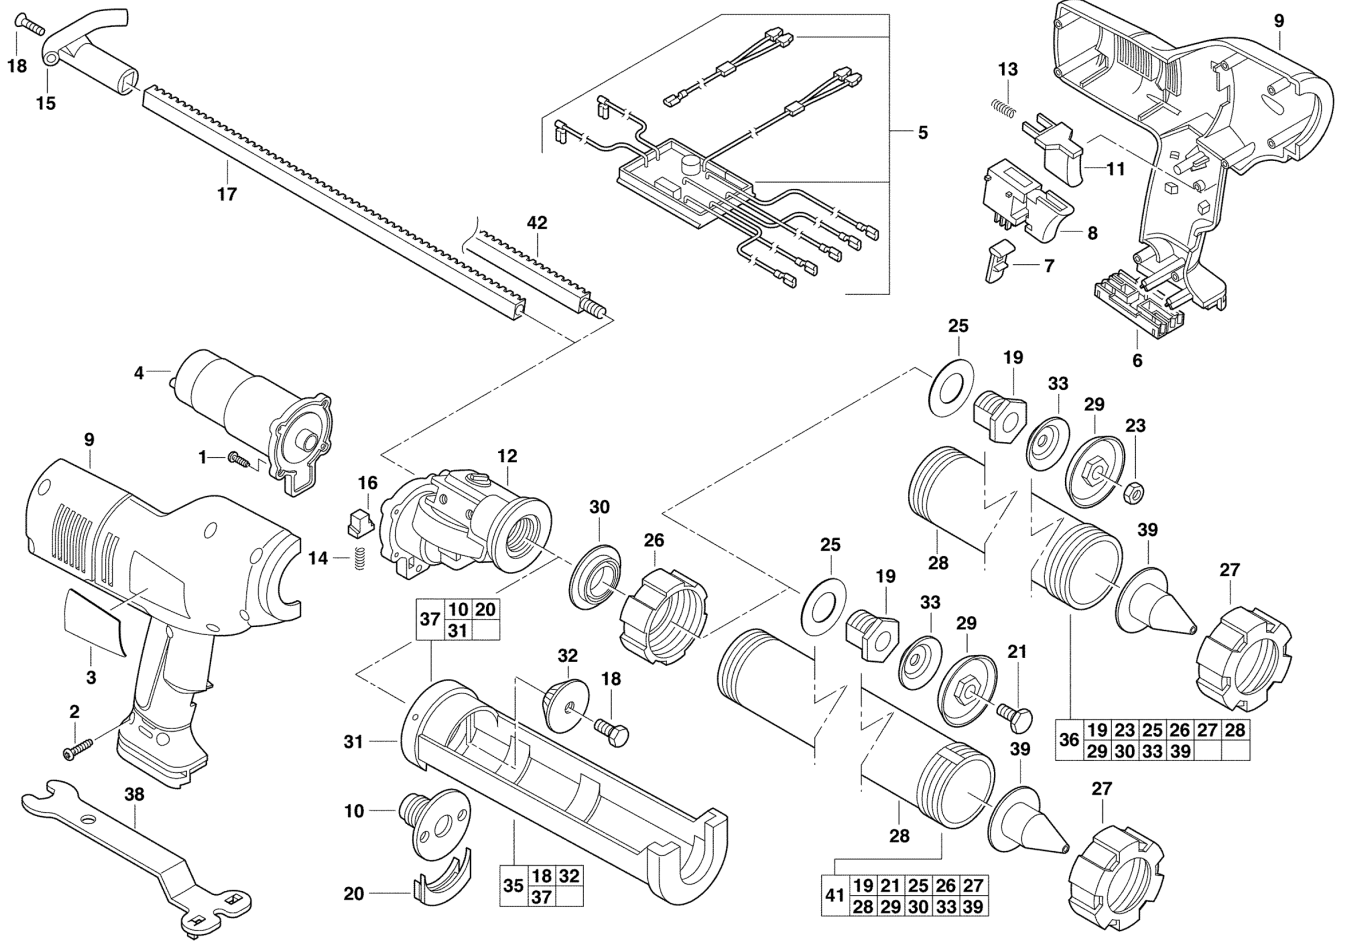

**PCG12"300/BBRCA12/F/230V EU,ASI,CH 50HZ**

**4933389363 - PCG12/BBRCA12/F - 4000393525**

Position	Quantity	Description	Part number	EAN
0004 1	1	MOTOREINHEIT	Item discontinued(14500700)	
0005 2	1	ELEKTR.BAUSTEIN	Item discontinued(22091625)	
0006 3	1	EINSATZ	4931349089	4002395638352
0007 4	1	SCHALTERKLEMME	Item discontinued(23662230)	
0008 5	1	SCHALTER	Item discontinued(23662390)	
0009 6	1	GEHAEUSE	Item discontinued(31501490)	
0010 7	1	SCHRAUBE	Item discontinued(45040715)	
0011 8	1	DRUECKER	31920340	4002395774708
0012 9	1	GETRIEBE	Item discontinued(32480095)	
0013 10	1	FEDER	Item discontinued(40500990)	
0014 11	1	FEDER	Item discontinued(40503930)	
0015 12	1	HANDGRIFF	Item discontinued(31441025)	
0016 13	1	HEBEL	Item discontinued(44100500)	
0018 14	1	SCHRAUBE	45040661	4002395775187
0019 15	1	SCHRAUBE	Item discontinued(45040705)	
0020 16	1	RAHMENABDECKUNG	Item discontinued(31120275)	
0025 17	1	SCHEIBE	Item discontinued(45880595)	
0026 18	1	MONTAGEABDECKUNG	Item discontinued(42521005)	
0027 19	2	DUESENABDECKUNG	Item discontinued(42521000)	
0028 20	1	HUELSE 9INCH	Item discontinued(30060020)	
0029 21	1	KUNSTOFFDRUCKSCHEIBE	Item discontinued(44700040)	
0030 22	1	SCHEIBE	Item discontinued(31860220)	
0031 23	1	AUFNAHMESTUECK	Item discontinued(31011700)	
0032 24	1	STEMPEL	Item discontinued(44700630)	
0033 25	1	STOESSEL	Item discontinued(44700300)	
0037 26	1	KARTUSCHENHALTER	Item discontinued(31011705)	
0038 27	1	SCHLUESSEL	Item discontinued(49964670)	
0039 28	1	DUESE	522618001	4002395857500
0040 29	1	AUFNAHME	Item discontinued(50134949)	
0101 30	1	STOESSEL	Item discontinued(4931390417)	
0102 31	1	KARTUSCHE	Item discontinued(4931390415)	
0103 32	1	AUFNAHMEHUELSE	Item discontinued(4931390416)	
0104 33	1	FLANSCH	Item discontinued(4931390430)	
0105 34	1	KAPPE	Item discontinued(4931390429)	
0106 35	1	SCHRAUBE	Item discontinued(4931390413)	
0107 36	1	HUELSE	Item discontinued(4931390610)	
0201 37	1	ABDECKUNG	Item discontinued(4931390700)	
0202 38	1	ABDECKUNG	Item discontinued(4931390701)	
0203 39	1	ZYLINDER	Item discontinued(4931390697)	
0204 40	1	FLANSCH	Item discontinued(4931390699)	
0205 41	1	KOLBENTELLER	Item discontinued(4931390702)	
0206 42	1	KOLBENAUFSATZ	Item discontinued(4931390698)	
0207 43	1	STOESSEL	Item discontinued(4931403432)	
44	1	BF12 KOMPAKTAKKU 1,4 AH MIL XXX	4932373527	4002395350292
0017 45	1	DRUCKSTANGE	49520600	45242190201
0035 46	1	KARTUSCHENHALTER	Item discontinued(48081075)	
0036 47	1	15 Rohr komplett	Item discontinued(48081090)	
0041 48	1	KARTUSCHE 310ML Sausage tube holder	Item discontinued(48081085)	
0041 49	1	PLUNGER 620 ml	Item discontinued(51520515)	
0042 50	1	DRUCKSTANGE F. KARTUSCHENPRESSE SNP	Item discontinued(51520500)	