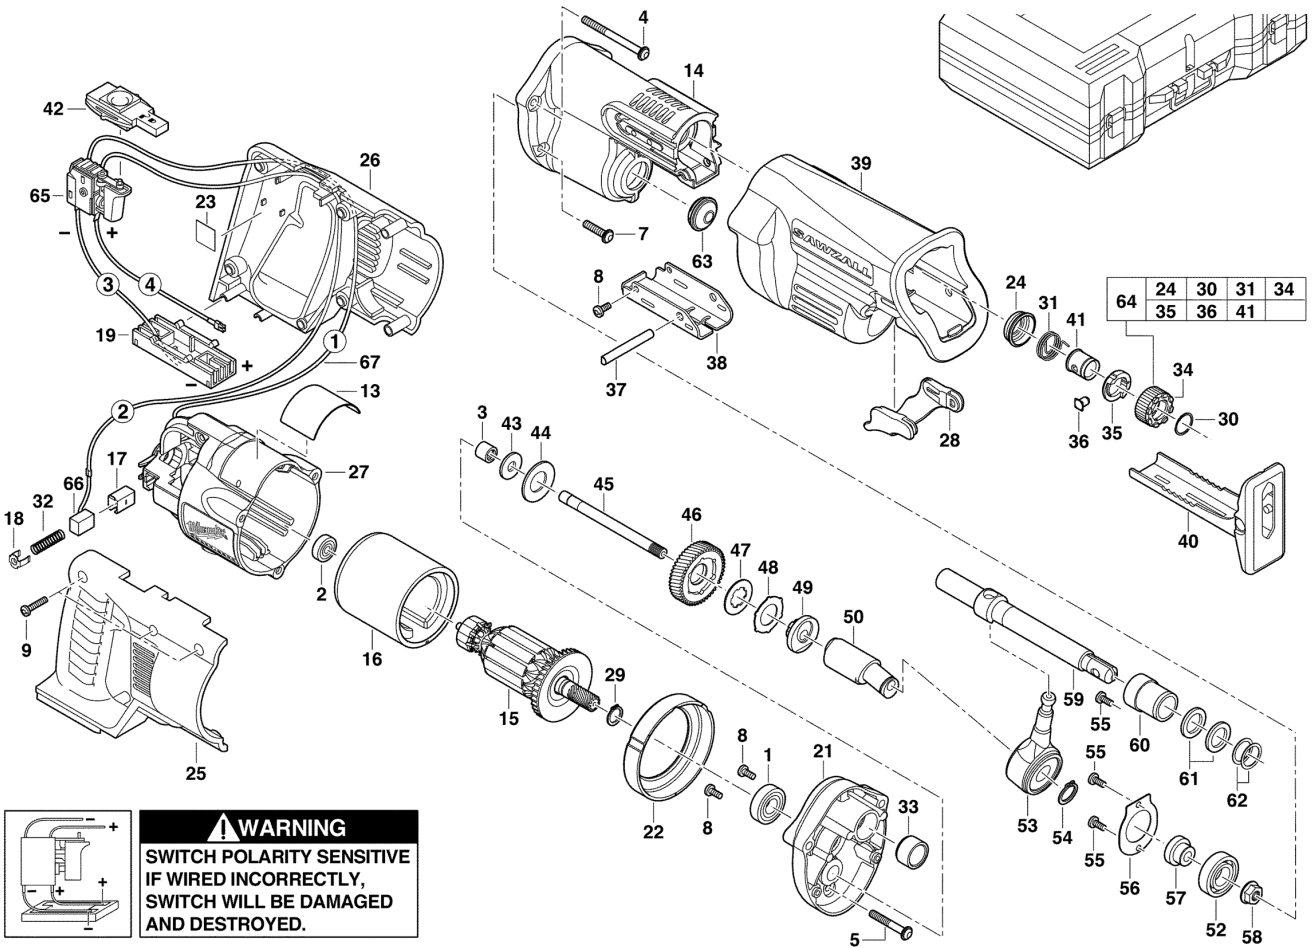

SCIE SABR 18V PSX 18

4933753015 - PSX18 - 4000393530

64	24	30	31	34
35	36	41		

Position	Quantity	Description	Part number	EAN
0013 1	1	FIRMENSCHILD	Item discontinued(12203420)	
0014 2	1	GETRIEBEKASTEN	28140999	4058546070915
0015 3	1	ANKER F.ELEKTROMOTOR	Item discontinued(16012135)	
0016 4	1	FIELD	Item discontinued(18012120)	
0017 5	2	BUERSTENHALTER	4931436655	4002395256013
0018 6	2	BUERSTENHALTER	4931436639	4002395258055
0019 7	1	VERBINDUNG	Item discontinued(22560230)	
0021 8	1	PLATTE	28280719	4058546071066
0022 9	1	LUFTFUEHRUNGSRING	31050719	4058546530433
0023 10	1	ETIKETT	Item discontinued(10150175)	
0024 11	1	KLEMMRING	31150511	4058546071301
0025 12	1	GRIFF RECHTS	Item discontinued(31440750)	
0026 13	1	GRIFF LINKS	Item discontinued(31440755)	
0027 14	1	MOTORGEHAEUSE	31500019	4058546071561
0028 15	1	SAEGEANSCHLAGKLEMM.	31520090	4058546071653
0029 16	1	BEFEST.-RING	34600920	4058546072261
0030 17	1	BEFEST.-RING	Item discontinued(34603680)	
0031 18	1	FEDER	40500161	4058546072704
0032 19	2	DRUCKFEDER	4931436640	4002395258062
0033 20	1	LAGER	42240620	4058546073022
0034 21	1	KLEMMRING	42500076	4058546073138
0035 22	1	KLEMMRING	Item discontinued(42500077)	
0036 23	1	STIFT	44600626	4058546073886
0037 24	1	STIFT	44601635	4058546073930
0038 25	1	HALTER	44660880	4058546074012
0039 26	1	GEAR CASE INSULATOR	561528003	4002395836659
0040 27	1	ABSTANDSHALTER	45160645	4002395894949
0041 28	1	KLEMMRING	45220081	4058546074500
0043 29	1	SCHEIBE	Item discontinued(45881555)	
0044 30	1	TELLERFEDER	40508850	4058546072889
0045 31	1	WINKELANTRIEB	Item discontinued(42120155)	
0046 32	1	ZAHNRAD	32400719	4058546071783
0047 33	1	SCHEIBE	43060685	4058546073336
0048 34	1	PLATTE	43060676	4058546073329
0049 35	1	NABE	43780525	4058546073633
0050 36	1	TAUMELTRIEB	4931441463	4002395870240
0053 37	1	TAUMELTRIEB	4931440445	4002395890699
0054 38	1	BEFEST.-RING	34601315	4058546072292
0056 39	1	LAGERHALTER	44860055	4058546074135
0057 40	1	DISTANZRING	45361445	4058546074654
0059 41	1	SPINDEL	38500680	4058546072551
0060 42	1	SPINDELHUELSE	42240610	4058546073015
0061 43	2	FILZDICHTUNG	45060501	4058546074302
0062 44	2	SCHEIBE	45888577	4058546074968
0063 45	1	LAGERDECKEL	42520380	4058546073169
0064 46	1	FIXTEC SAEGELATTAFNAHME	14461011	4058546069568
0065 47	1	SCHALTER M.ELEKTRO.	Item discontinued(23662485)	
0066 48	1	KOHLEBUERSTE RECHTS	Item discontinued(22180976)	
0067 49	1	KOHLEBUERSTE LINKS	Item discontinued(22180971)	