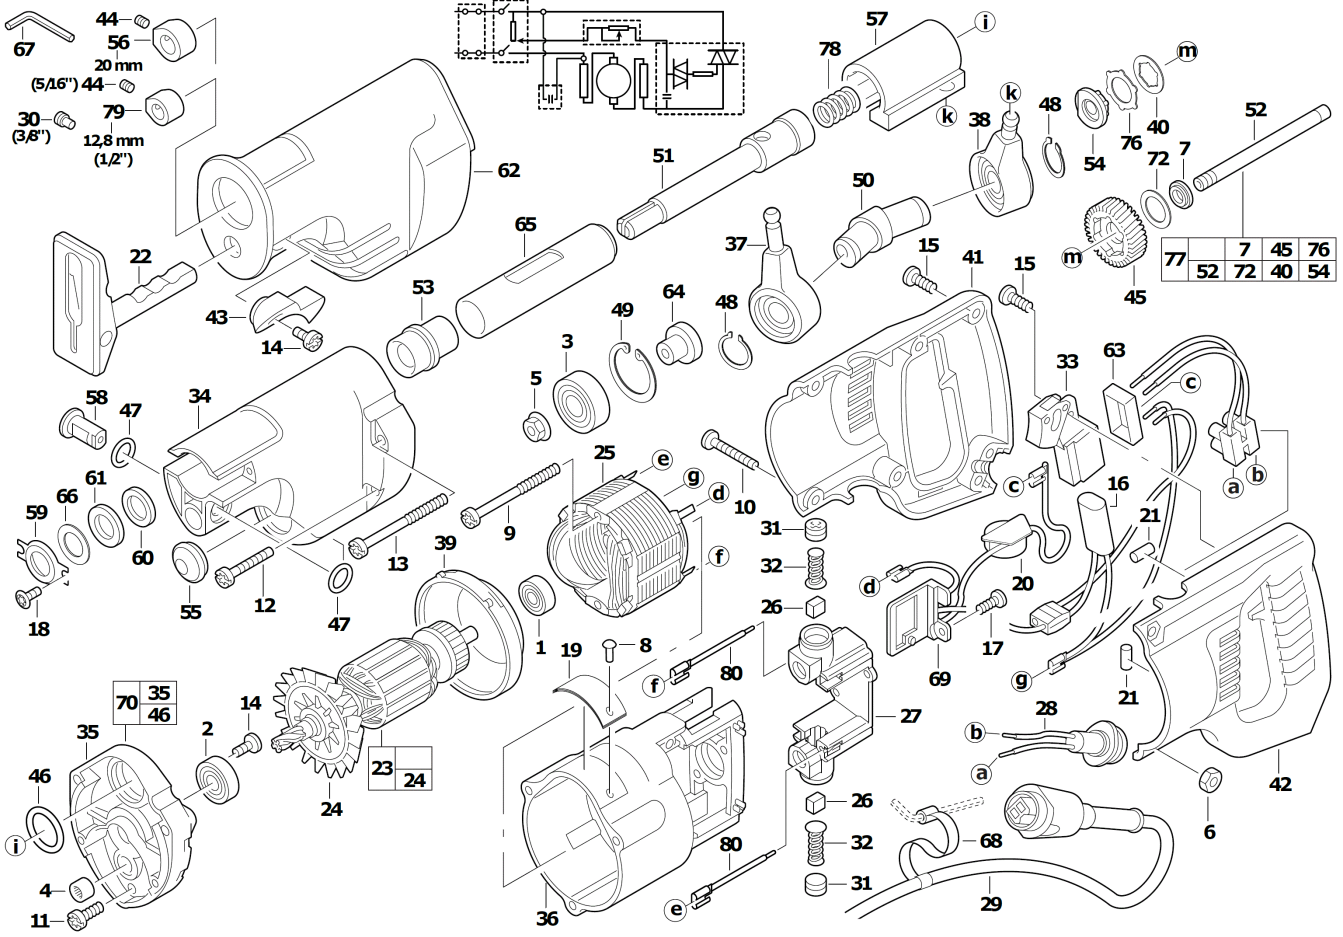

Position	Quantity	Description	Part number	EAN
0001 1	1	KUGELLAGER	02040845	4058546067960
0002 2	1	KUGELLAGER	02040911	4058546068004
0003 3	1	KUGELLAGER	02041510	4058546068080
0004 4	1	NADELLAGER	02502150	4058546068226
0005 5	1	MUTTER	06553790	4058546068530
0006 6	2	MUTTER	06550835	4058546068516
0007 7	1	SCHEIBE	Item discontinued(45881555)	
0008 8	2	NIET	Item discontinued(06721720)	
0009 9	2	SCHRAUBE	Item discontinued(06827410)	
0010 10	2	SCHRAUBE	06822390	4058546068820
0011 11	1	SCHRAUBE	Item discontinued(05888307)	
0012 12	2	SCHRAUBE	06825390	4058546068899
0013 13	2	SCHRAUBE	05880302	4058546068394
0014 14	3	SCHRAUBE	06827252	4058546068943
0015 15	6	SCHRAUBE	06827270	4058546068974
0016 16	1	KONDENSATOR	Item discontinued(14200580)	
0017 17	2	SCHRAUBE	06827240	4058546068936
0018 18	2	SCHRAUBE	Item discontinued(06950075)	
0019 19	1	FIRMENSCHILD	Item discontinued(12992080)	
0020 20	1	REMOTE DIAL ASSEMBLY	14203031	4002395828470
0021 21	3	NIEDERHALTER	Item discontinued(14461001)	
0022 22	1	HALTER	Item discontinued(14740270)	
0023 23	1	ANKER KOMPLETT	Item discontinued(16341451)	
0024 24	1	VENTILATOR	22840531	4058546070335
0025 25	1	FELD F. ELEKTROMOTOR	Item discontinued(18320240)	
0026 26	2	KOHLEBUERSTE	22160375	4058546159276
0027 27	1	SERVICE-SATZ	Item discontinued(4931354969)	
0028 28	1	ANSCHLUSSBUCHSE	Item discontinued(22560120)	
0029 29	1	N871421 ANSCHLTG ANB4AQN3 IN QUIK LOK	4931624171	4002395710799
0029 30	1	ANSCHLUSSLEITUNG CH	4931624181	4002395712076
0029 31	1	ANSCHLUSSLEITUNG GB2	4931624184	4002395712106
0029 32	1	ANSCHLUSSLEITUNG AUS NZ	4931624342	4002395741120
0030 33	1	SCHRAUBE	06830115	4002395847723
0031 34	2	BUERSTENABDECKUNG	Item discontinued(23440190)	
0032 35	2	DRUCKFEDER	Item discontinued(23520160)	
0033 36	1	UMBAUSATZ	Item discontinued(4931393091)	
0033 37	1	SCHALTER	23660208	4002395774074
0034 38	1	GEHAEUSE	28142176	4058546070953
0035 39	1	MEMBRANE	Item discontinued(28281876)	
0036 40	1	GEHAEUSE-MOTORSEITE	31500020	4058546071578
0037 41	1	TAUMELTRIEB	4931440445	4002395890699
0038 42	1	TAUMELSCHEIBE	Item discontinued(14670125)	
0039 43	1	LUFTFUEHRUNGSRING	31050055	4058546071240
0040 44	1	SCHEIBE	43060685	4058546073336
0041 45	1	HANDGRIFFHAELFTE RE	31441661	4002395774524
0042 46	1	UMBAUSATZ	Item discontinued(4931393091)	
0042 47	1	GRIFF LINKS	31441666	4058546071493
0043 48	1	AUSLOESEHEBEL	31520010	4058546071622
0044 49	1	SCHRAUBE	06832976	4058546069193
0045 50	1	ZAHNRAD	32402095	4058546071837