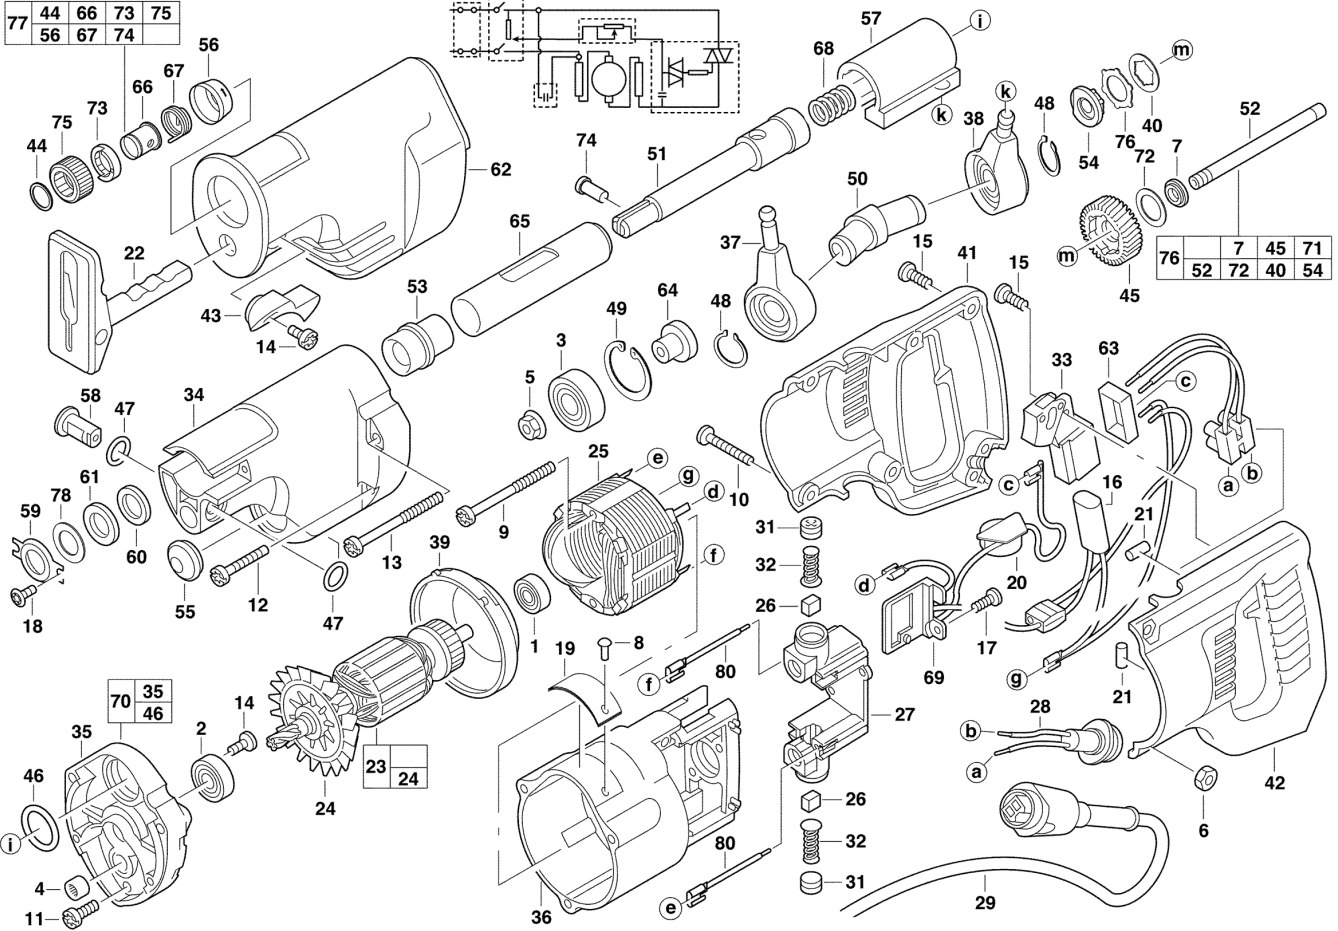

SSE1000QX"220-240V EU SUPER SAWZALL

652851 - SSE1000QX - 4000393707

77	44	66	73	75
	56	67	74	

76	7	45	71
52	72	40	54

70	35
46	

23	24
----	----

Position	Quantity	Description	Part number	EAN
0007 1	1	SCHEIBE	Item discontinued(45881555)	
0012 2	1	SCHRAUBE	06825390	4058546068899
0013 3	1	SCHRAUBE	05880302	4058546068394
0016 4	1	KONDENSATOR	Item discontinued(14200580)	
0019 5	1	FIRMENSCHILD	Item discontinued(12992085)	
0020 6	1	REMOTE DIAL ASSEMBLY	14203031	4002395828470
0021 7	3	NIEDERHALTER	Item discontinued(14461001)	
0022 8	1	HALTER	Item discontinued(14740270)	
0023 9	1	ANKER KOMPLETT	Item discontinued(16341451)	
0024 10	1	VENTILATOR	22840531	4058546070335
0025 11	1	FELD F. ELEKTROMOTOR	Item discontinued(18320240)	
0026 12	2	KOHLEBUERSTE	22160375	4058546159276
0027 13	1	SERVICE-SATZ	Item discontinued(4931354969)	
0028 14	1	ANSCHLUSSBUCHSE	Item discontinued(22560120)	
0029 15	1	N871421 ANSCHLTG ANB4AQN3 IN QUIK LOK	4931624171	4002395710799
0029 16	1	ANSCHLUSSLEITUNG CH	4931624181	4002395712076
0029 17	1	ANSCHLUSSLEITUNG GB2	4931624184	4002395712106
0029 18	1	ANSCHLUSSLEITUNG AUS NZ	4931624342	4002395741120
0031 19	2	BUERSTENABDECKUNG	Item discontinued(23440190)	
0032 20	2	DRUCKFEDER	Item discontinued(23520160)	
0033 21	1	SCHALTER	23660208	4002395774074
0033 22	1	UMBAUSATZ	Item discontinued(4931393091)	
0034 23	1	GEHAEUSE	28142176	4058546070953
0035 24	1	MEMBRANE	Item discontinued(28281876)	
0036 25	1	GEHAEUSE-MOTORSEITE	31500020	4058546071578
0037 26	1	TAUMELTRIEB	4931440445	4002395890699
0038 27	1	TAUMELSCHEIBE	Item discontinued(14670125)	
0039 28	1	LUFTFUEHRUNGSRING	31050055	4058546071240
0040 29	1	SCHEIBE	43060685	4058546073336
0041 30	1	HANDGRIFFHAELFTE RE	31441661	4002395774524
0042 31	1	GRIFF LINKS	31441666	4058546071493
0042 32	1	UMBAUSATZ	Item discontinued(4931393091)	
0043 33	1	AUSLOESEHEBEL	31520010	4058546071622
0044 34	1	BEFEST.-RING	Item discontinued(34603680)	
0045 35	1	ZAHNRAD	32402095	4058546071837
0046 36	1	O-RING	34401280	4058546072100
0047 37	2	O-RING	34404200	4058546072148
0048 38	2	BEFEST.-RING	34601315	4058546072292
0049 39	1	BEFEST.-RING	34802600	4058546072391
0050 40	1	SCHAFT	36920701	4058546072537
0051 41	1	SPINDEL	38505835	4058546072629
0052 42	1	SCHAFT	Item discontinued(42120150)	
0053 43	1	LAGER	42240430	4058546073008
0054 44	1	NABE	43780525	4058546073633
0055 45	1	LAGERDECKEL	42520380	4058546073169
0056 46	1	KLEMMRING	31150511	4058546071301
0057 47	1	GEW.AUSGLEICHER	Item discontinued(42870090)	
0058 48	1	STIFT	Item discontinued(44601200)	
0059 49	1	HALTER	Item discontinued(44860375)	
0060 50	1	DICHTRING	45060475	4058546074296