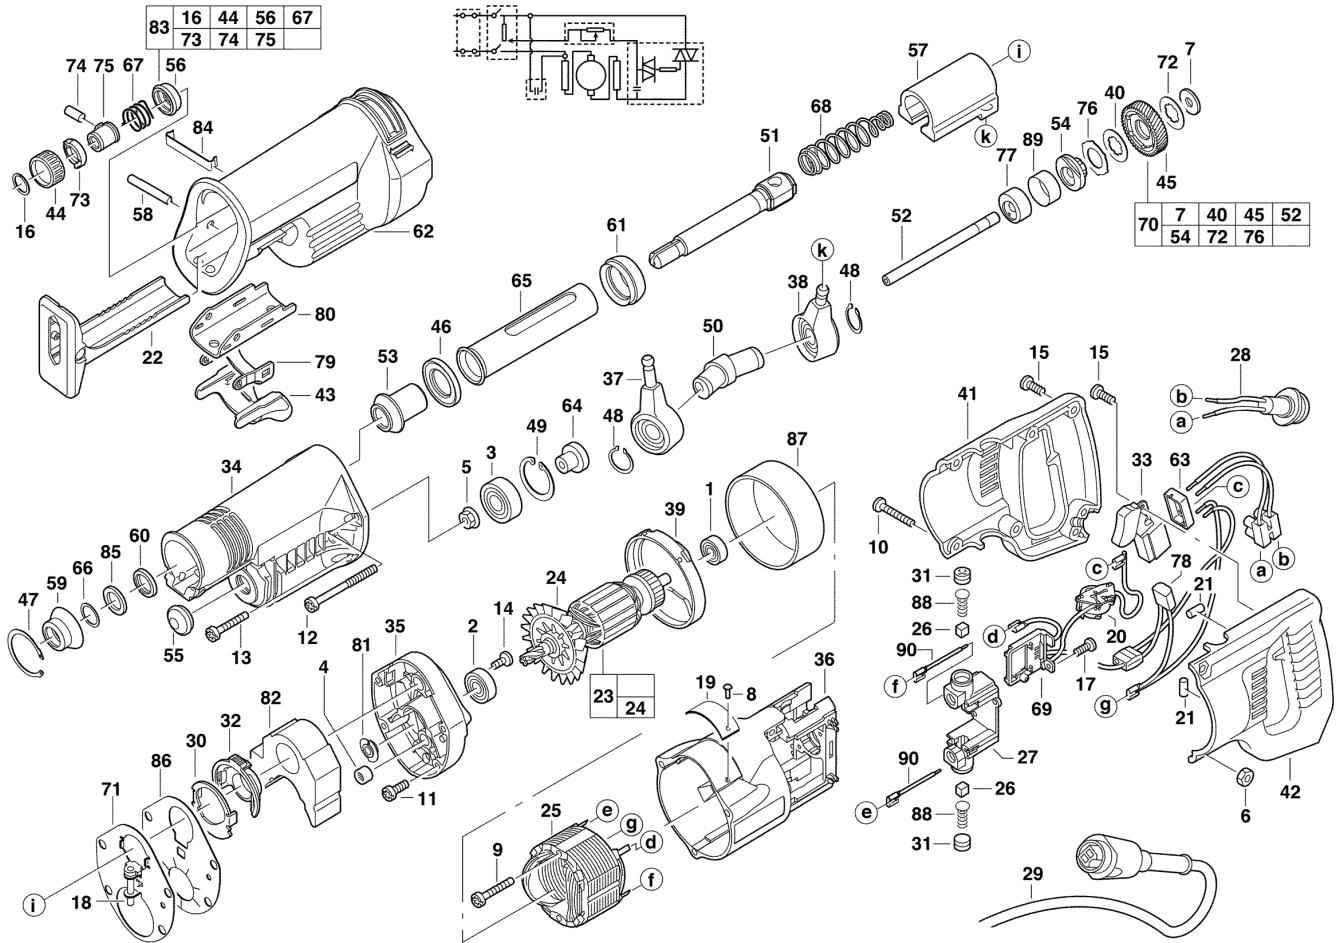

# SSPE1000QX SAEBELSAEGE IN2

652151 - SSPE1000QX - 4000393713

Position	Quantity	Description	Part number	EAN
0001 1	1	KUGELLAGER	02040845	4058546067960
0002 2	1	KUGELLAGER	02040915	4058546068011
0003 3	1	KUGELLAGER	02041510	4058546068080
0004 4	1	NADELLAGER	02502150	4058546068226
0005 5	1	MUTTER	06553790	4058546068530
0006 6	6	MUTTER	06550835	4058546068516
0007 7	1	SCHEIBE	Item discontinued(45881555)	
0008 8	2	NIET	Item discontinued(06721720)	
0009 9	2	SCHRAUBE	Item discontinued(06827410)	
0010 10	2	SCHRAUBE	06822390	4058546068820
0011 11	1	SCHRAUBE	Item discontinued(05888308)	
0012 12	2	SCHRAUBE	Item discontinued(05880301)	
0013 13	2	Scheibe	06825363	4058546068882
0014 14	2	SCHRAUBE	06827252	4058546068943
0015 15	6	SCHRAUBE	06827270	4058546068974
0016 16	1	BEFEST.-RING	Item discontinued(34603680)	
0017 17	2	SCHRAUBE	06827240	4058546068936
0018 18	1	BOLZEN	43360125	4058546073411
0019 19	1	SERVICE NAMEPLATE	Item discontinued(12992075)	
0020 20	1	REMOTE DIAL ASSEMBLY	14203031	4002395828470
0021 21	3	NIEDERHALTER	Item discontinued(14461001)	
0022 22	1	ANSCHLAG	Item discontinued(45160640)	
0023 23	1	ANKER F.ELEKTROMOTOR	Item discontinued(16341850)	
0024 24	1	VENTILATOR	22840531	4058546070335
0025 25	1	FELD F. ELEKTROMOTOR	Item discontinued(18320532)	
0026 26	2	KOHLEBUERSTE	22160375	4058546159276
0027 27	1	SERVICE-SATZ	Item discontinued(4931354969)	
0028 28	1	ANSCHLUSSBUCHSE	Item discontinued(22560120)	
0029 29	1	N871421 ANSCHLTG ANB4AQN3 IN QUIK LOK	4931624171	4002395710799
0029 30	1	ANSCHLUSSLEITUNG CH	4931624181	4002395712076
0029 31	1	ANSCHLUSSLEITUNG GB2	4931624184	4002395712106
0029 32	1	ANSCHLUSSLEITUNG AUS NZ	4931624342	4002395741120
0030 33	1	PLATTE	31110130	4058546071264
0031 34	2	BUERSTENABDECKUNG	Item discontinued(23440190)	
0032 35	1	RING	Item discontinued(31150581)	
0033 36	1	SCHALTER	23660208	4002395774074
0033 37	1	UMBAUSATZ	Item discontinued(4931393091)	
0034 38	1	GETRIEBEPLATTE	Item discontinued(28142500)	
0035 39	1	LAGERSCHILD	Item discontinued(28282500)	
0036 40	1	GEHAEUSE-MOTORSEITE	31500020	4058546071578
0037 41	1	TAUMELTRIEB	4931440445	4002395890699
0038 42	1	TAUMELSCHEIBE	Item discontinued(14670125)	
0039 43	1	LUFTFUEHRUNGSRING	31050055	4058546071240
0040 44	1	SCHEIBE	43060685	4058546073336
0041 45	1	HANDGRIFFHAELFTE RE	31441661	4002395774524
0042 46	1	GRIFF LINKS	31441666	4058546071493
0042 47	1	UMBAUSATZ	Item discontinued(4931393091)	
0043 48	1	SAEGEANSCHLAGKLEMM.	Item discontinued(31520021)	
0044 49	1	KLEMMRING	42500076	4058546073138
0045 50	1	ZAHNRAD	Item discontinued(32402091)	