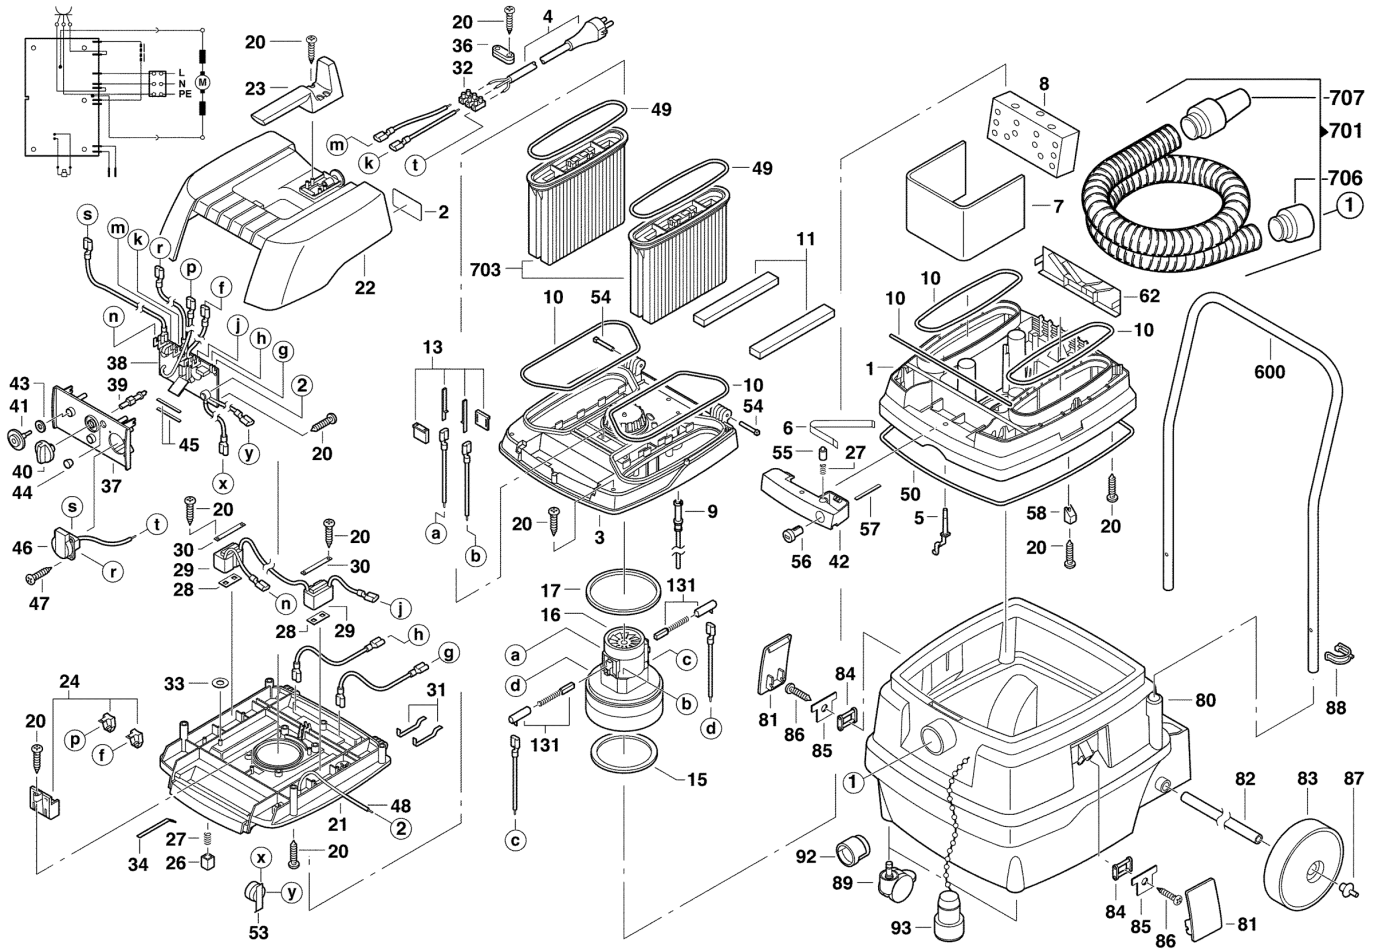

Position	Quantity	Description	Part number	EAN
0001 1	1	OBERTEIL VOLLST	Item discontinued(4931391156)	
0002 2	1	LEISTUNGSSCHILD	Item discontinued(4931393835)	
0003 3	1	MOTORGEHAEUSE	Item discontinued(4931385392)	
0004 4	1	ANSCHLUSSLEITUNG	Item discontinued(4931385384)	
0005 5	1	BRUECKE	Item discontinued(4931385394)	
0006 6	1	BLATTFEDER	Item discontinued(4931385395)	
0007 7	1	SCHALLDAEMMUNG	Item discontinued(4931385396)	
0008 8	1	SCHALLDAEMMUNG	Item discontinued(4931385397)	
0009 9	2	ELEKTRODE	Item discontinued(4931391534)	
0010 10	5	MOOSGUMMI	Item discontinued(4931385399)	
0011 11	2	SCHUTZFILTER	Item discontinued(4931385401)	
0013 12	1	STECKER	Item discontinued(4931391154)	
0015 13	1	DICHTRING	Item discontinued(4931385405)	
0016 14	1	MOTORGEBLAESE	Item discontinued(4931393840)	
0017 15	1	DICHTUNG	Item discontinued(4931385407)	
0020 16	43	SCHRAUBE	Item discontinued(4931622746)	
0021 17	1	PLATTE	Item discontinued(4931385408)	
0022 18	1	DECKEL	Item discontinued(4931385389)	
0023 19	1	GRIFF	Item discontinued(4931385410)	
0024 20	1	STECKDOSE	Item discontinued(4931391155)	
0026 21	4	DRUCKSTUECK	Item discontinued(4931385413)	
0027 22	5	DRUCKFEDER	Item discontinued(4931385414)	
0028 23	2	DICHTUNG	Item discontinued(4931327183)	
0029 24	1	AUSGLEICHGEWICHT	Item discontinued(4931327182)	
0030 25	2	HALTEBLECH	Item discontinued(4931385417)	
0031 26	2	BUEGEL	Item discontinued(4931385418)	
0032 27	1	KLEMME	Item discontinued(4931385419)	
0033 28	4	SCHEIBE	Item discontinued(4931385420)	
0034 29	1	DRATH	Item discontinued(4931385421)	
0036 30	1	KABELKLEMME	Item discontinued(4931385422)	
0037 31	1	FRONTPLATTE	Item discontinued(4931385423)	
0038 32	1	ELEKTRONIK-PLATINE	Item discontinued(4931393841)	
0039 33	1	ACHSE	Item discontinued(4931385439)	
0040 34	1	KNEBEL	Item discontinued(4931385425)	
0041 35	1	DREHKNOPF	Item discontinued(4931393844)	
0042 36	1	RIEGEL	Item discontinued(4931393839)	
0043 37	1	SPERRSCHEIBE	Item discontinued(4931385427)	
0044 38	1	LINSE	Item discontinued(4931385428)	
0045 39	2	FEDER	Item discontinued(4931385429)	
0046 40	1	STECKDOSE	Item discontinued(4931385430)	
0047 41	4	SCHRAUBE	Item discontinued(4931385415)	
0048 42	1	SCHLAUCH	Item discontinued(4931385431)	
0049 43	2	DICHTRING	Item discontinued(4931385432)	
0050 44	1	DICHTUNG	Item discontinued(4931391183)	
0053 45	1	HUPE	Item discontinued(4931393901)	
0054 46	2	LAGERBOLZEN	Item discontinued(4931385434)	
0055 47	1	KNOPF	Item discontinued(4931385435)	
0056 48	1	RIEGEL	Item discontinued(4931385436)	
0057 49	1	FEDER	Item discontinued(4931385437)	
0058 50	2	STUETZE	Item discontinued(4931385438)