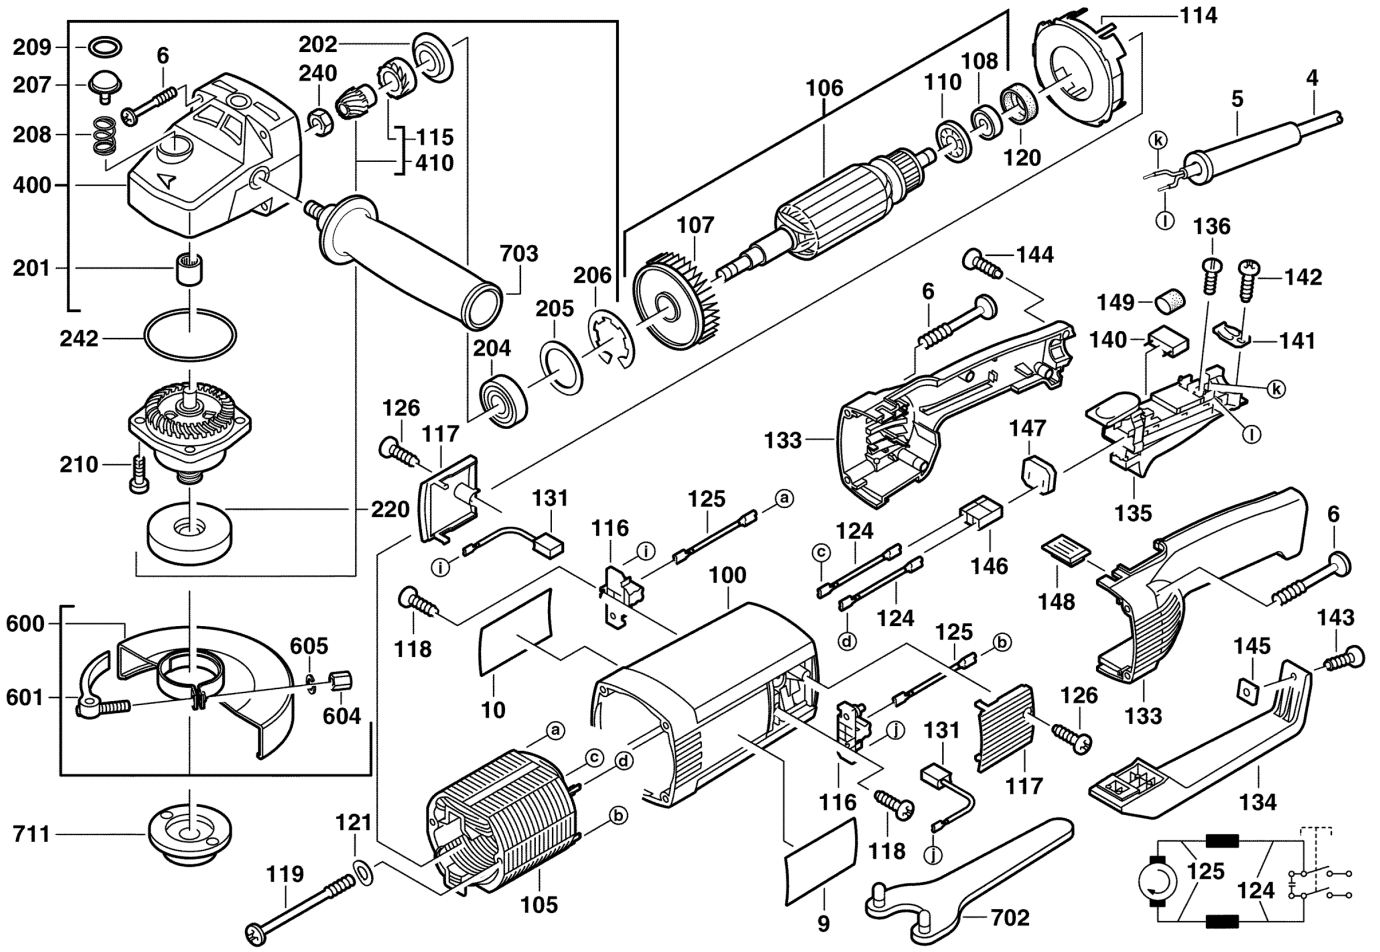

ANGLE GRINDER AGV23-230/DMS

4933383985 - AGV23-230 - 4000393867

Position	Quantity	Description	Part number	EAN
0004 1	1	ANSCHLUSSLEITUNG	4931455392	4002395174911
0005 2	1	KABELSCHUTZSCHLAUCH	4931217556	4002395583676
0006 3	8	SCHRAUBE	4931622765	4002395699094
0009 4	1	TYPENSCHILD	4931378792	4002395684694
0010 5	1	LEISTUNGSSCHILD	Item discontinued(4931393868)	
0100 6	1	MOTORGEHAEUSE MI-RT	4931362790	4002395661602
0105 7	1	FELD F. ELEKTROMOTOR	Item discontinued(4931393353)	
0106 8	1	ANKER F.ELEKTROMOTOR	4931426282	4002395850143
0107 9	1	VENTILATOR	4931334394	4002395615940
0108 10	1	KUGELLAGER	4931341741	4002395627004
0110 11	1	DICHTRING	Item discontinued(4931329084)	
0114 12	1	LUFTFUEHRUNGSRING	4931326156	4002395607433
0115 13	1	FETTFANGSCHEIBE	4931329118	4002395610433
0116 14	2	BUERSTENHALTER	4931381694	4002395780303
0117 15	2	DECKEL	4931378798	4002395684717
0118 16	2	SCHRAUBE	4931624538	4002395760039
0119 17	2	SCHRAUBE	4931331734	4002395613755
0120 18	1	GUMMIBUCHSE	4931329086	4002395610396
0121 19	2	FEDERSCHEIBE	4931619992	4002395695232
0124 20	2	LEITUNG	Item discontinued(4931622785)	
0125 21	2	LEITUNG	Item discontinued(4931622831)	
0126 22	3	SCHRAUBE	4931624537	4002395760022
0131 23	1	KOHLEBUERSTEN-SET	4931369479	4002395673490
0133 24	1	HANDGRIFF	4931362785	4002395661596
0134 25	1	BUEGEL	Item discontinued(4931334465)	
0135 26	1	SCHALTER	Item discontinued(4931378784)	
0136 27	2	SCHRAUBE	4931940611	4002395706914
0140 28	1	KONDENSATOR	4931329272	4002395610600
0141 29	1	KABELSCHELLE	4931329273	4002395610617
0143 30	1	SCHRAUBE	Item discontinued(4931622933)	
0144 31	5	SCHRAUBE	4931618253	4002395694945
0145 32	1	KLEMMSTUECK	4931300231	4002395590988
0146 33	1	SCHALTERKULISSE	4931329171	4002395610501
0147 34	1	DICHTRING	Item discontinued(4931329503)	
0148 35	1	STUETZE	4931329122	4002395610440
0149 36	1	FEDER	Item discontinued(4931341889)	
0201 37	1	HUELSE	4931621981	4002395696512
0202 38	1	SCHEIBE	4931621629	4002395695720
0204 39	1	KUGELLAGER	4931624305	4002395738595
0205 40	1	SCHEIBE	4931622897	4002395699636
0206 41	1	SPERRING	4931334400	4002395615971
0207 42	1	ARRETIERBOLZEN	4931329107	4002395610426
0208 43	1	DRUCKFEDER	4931329173	4002395610518
0209 44	1	O-RING	4931622764	4002395699087
0210 45	4	SCHRAUBE	4931624147	4002395711055
0220 46	1	AUTOBALANCER	Item discontinued(4931369829)	
0240 47	1	MUTTER	4931329494	4002395610693
0242 48	1	DICHTUNG	4931329150	4002395610488
0400 49	1	GETRIEBEKASTEN	4931378799	4002395684724
0410 50	1	ANTRIEB	Item discontinued(4931393803)	