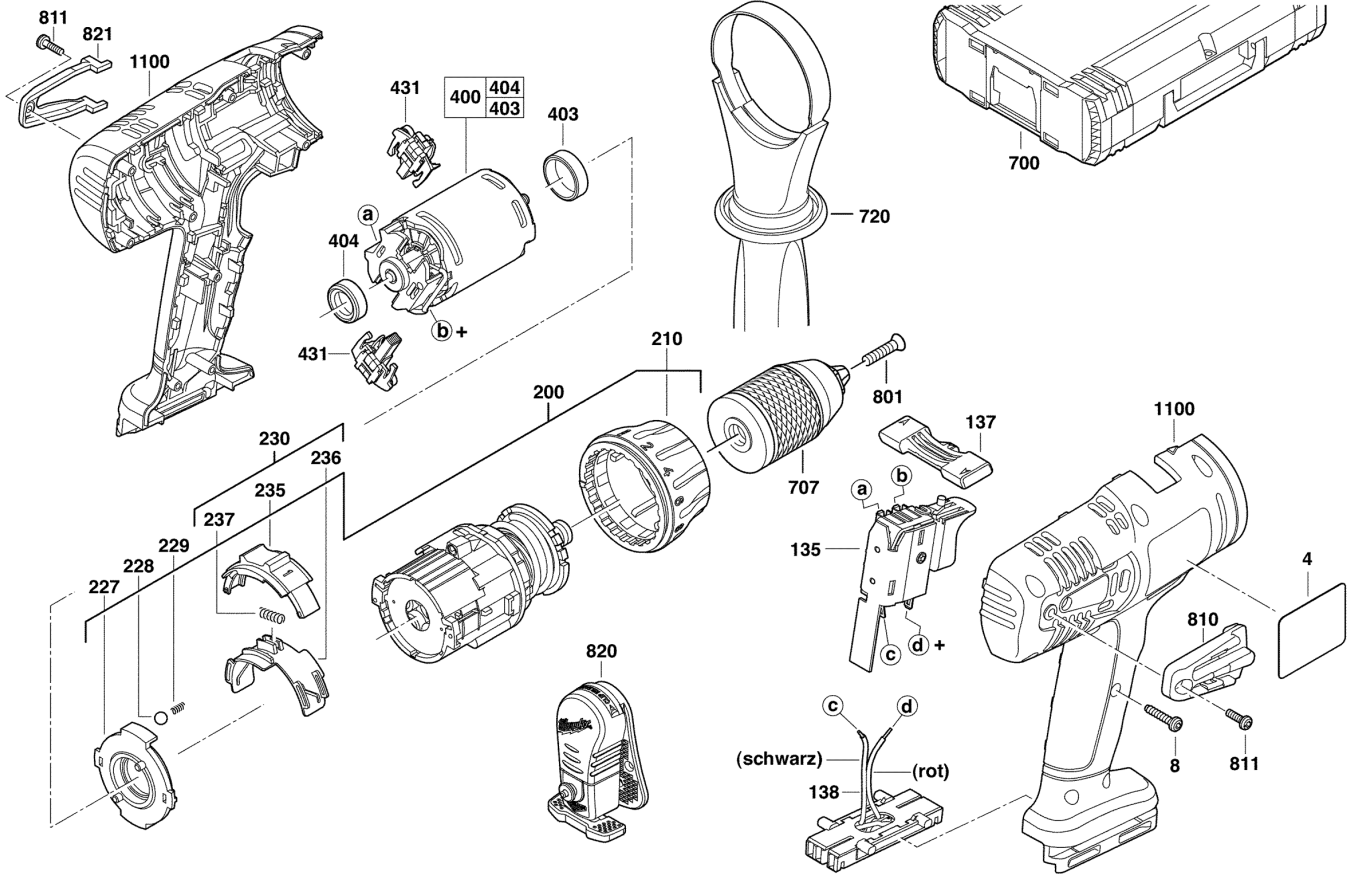

# S18TXC AKKU-BOHRSCHRAUBER IN2

4933390660 - S18TXC - 4000395163

Position	Quantity	Description	Part number	EAN
0004 1	1	LEISTUNGSSCHILD	Item discontinued(4931395180)	
0008 2	9	SCHRAUBE	4931622708	4002395698899
0135 3	1	STEUERSCHALTER	4931400348	4002395757237
0137 4	1	SCHALTSCHIEBER	Item discontinued(4931389820)	
0138 5	1	VERDRAHTUNG	Item discontinued(4931389837)	
0200 6	1	GETRIEBE	4931389843	4002395742325
0210 7	1	SCHALTRING	Item discontinued(4931389627)	
0227 8	1	LAGERSCHILD	Item discontinued(4931389825)	
0228 9	1	KUGEL	4931805413	4002395706020
0229 10	1	DRUCKFEDER	Item discontinued(4931388194)	
0230 11	1	UMSCHALTER	Item discontinued(4931389821)	
0235 12	1	SCHALTSCHIEBER	Item discontinued(4931389822)	
0236 13	1	KULISSE	Item discontinued(4931389823)	
0237 14	1	DRUCKFEDER	Item discontinued(4931389824)	
0400 15	1	MOTOR	Item discontinued(4931395167)	
0403 16	1	GUMMIBUCHSE	Item discontinued(4931363798)	
0404 17	1	GUMMIBUCHSE	4931332388	4002395614806
0431 18	1	BUERSTENHALTER	Item discontinued(4931395047)	
0720 19	1	ZUSATZHANDGRIFF	4931387394	4002395753369
0801 20	1	SICHERUNGSSCHRAUBE	4931401643	4002395763993
0810 21	1	BITHALTER	43720455	4058546073596
0811 22	2	SCHRAUBE 6-32X5/16 UNC 2A	06825275	4002395773329
0820 23	1	HALTER	42705005	4002395770977
0821 24	1	HALTER	43720300	4058546073589
1100 25	1	GEHAEUSE	Item discontinued(4931389840)	
26	1	BXS18 NICD 2.0AH PBS3000 AKKU XXX	Item discontinued(4932386875)	
0700 27	1	SYSTEMKOFFER MILWAUKEE GR.1	4932378986	4002395349401
0707 28	1	FIXTEC BOHRFUTTER 1.5-13MM 1/2X20	4932371913	4002395345366