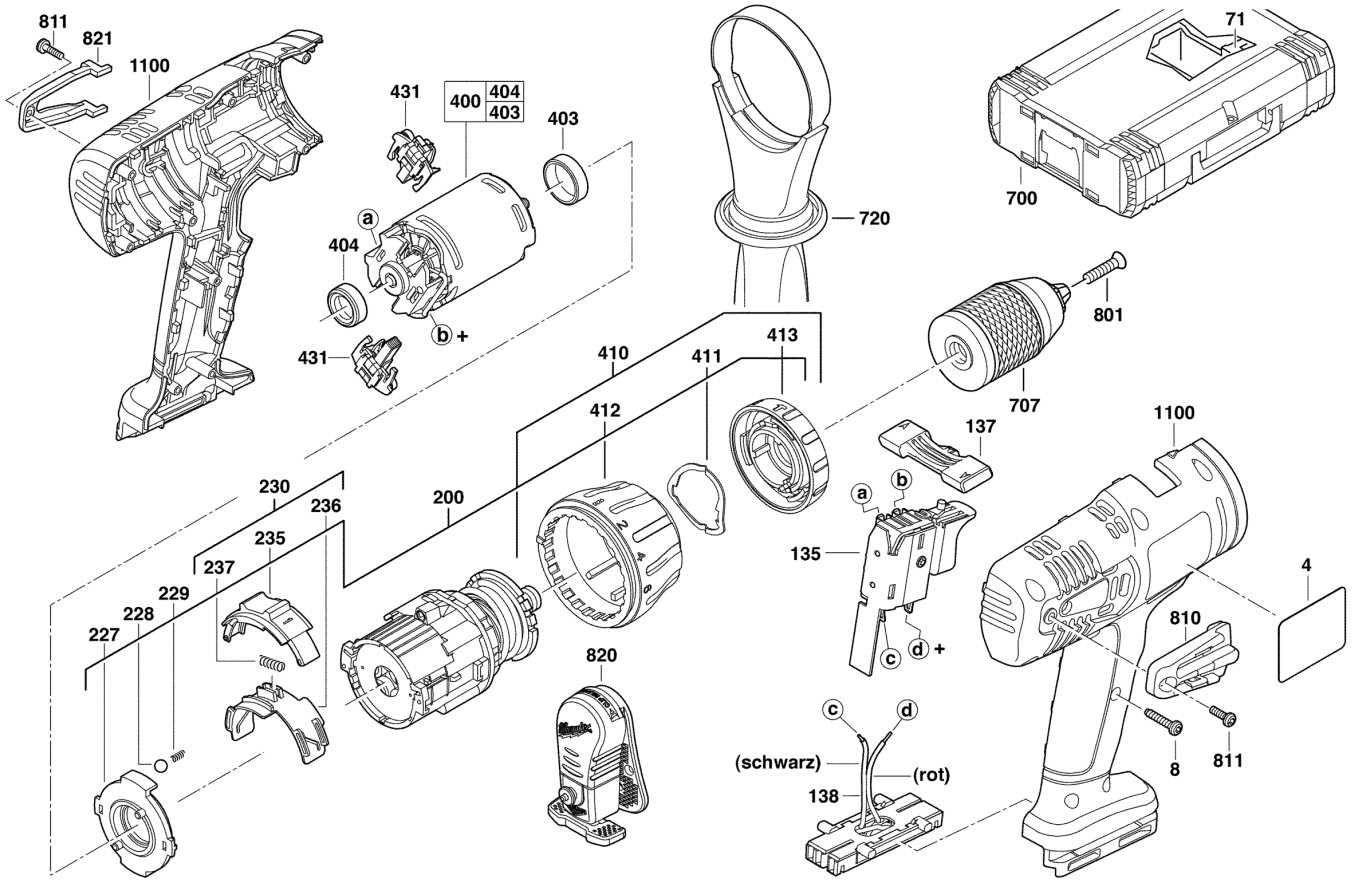

P18TXC AKKU-SCHLAGBOHRRSCHR. IN2

4933390666 - P18TXC - 4000395164

Position	Quantity	Description	Part number	EAN
0004 1	1	LEISTUNGSSCHILD	Item discontinued(4931395181)	
0008 2	9	SCHRAUBE	4931622708	4002395698899
0071 3	1	EINSATZ	Item discontinued(4931390334)	
0071 4	1	EINSATZ	Item discontinued(4931401358)	
0135 5	1	STEUERSCHALTER	4931400348	4002395757237
0137 6	1	SCHALTSCHIEBER	Item discontinued(4931389820)	
0138 7	1	VERDRAHTUNG	Item discontinued(4931389837)	
0200 8	1	GETRIEBE	4931389844	4002395742455
0227 9	1	LAGERSCHILD	Item discontinued(4931389825)	
0228 10	1	KUGEL	4931805413	4002395706020
0229 11	1	DRUCKFEDER	Item discontinued(4931388194)	
0230 12	1	UMSCHALTER	Item discontinued(4931389821)	
0235 13	1	SCHALTSCHIEBER	Item discontinued(4931389822)	
0236 14	1	KULISSE	Item discontinued(4931389823)	
0237 15	1	DRUCKFEDER	Item discontinued(4931389824)	
0400 16	1	MOTOR	Item discontinued(4931395167)	
0403 17	1	GUMMIBUCHSE	Item discontinued(4931363798)	
0404 18	1	GUMMIBUCHSE	4931332388	4002395614806
0410 19	1	SCHALTRING	Item discontinued(4931389650)	
0411 20	1	FEDERSCHEIBE	4931389522	4002395734450
0412 21	1	SCHALTRING	Item discontinued(4931389520)	
0413 22	1	SCHALTRING SW SB/SCHLAG2K	Item discontinued(4931389521)	
0431 23	1	BUERSTENHALTER	Item discontinued(4931395047)	
0720 24	1	ZUSATZHANDGRIFF	4931387394	4002395753369
0801 25	1	SICHERUNGSSCHRAUBE	4931401643	4002395763993
0810 26	1	BITHALTER	43720455	4058546073596
0811 27	2	SCHRAUBE 6-32X5/16 UNC 2A	06825275	4002395773329
0820 28	1	HALTER	42705005	4002395770977
0821 29	1	HALTER	43720300	4058546073589
1100 30	1	GEHAEUSE	Item discontinued(4931389840)	
31	1	BXL18 NICD 2.4 AH PBS3000 AKKU XXX	Item discontinued(4932386874)	
32	1	MXL18 NIMH 3.0AH PBS3000 AKKU XXX	Item discontinued(4932399415)	
0700 33	1	SYSTEMKOFFER MILWAUKEE GR.1	4932378986	4002395349401
0707 34	1	FIXTEC BOHRFUTTER 1.5-13MM 1/2X20	4932371913	4002395345366