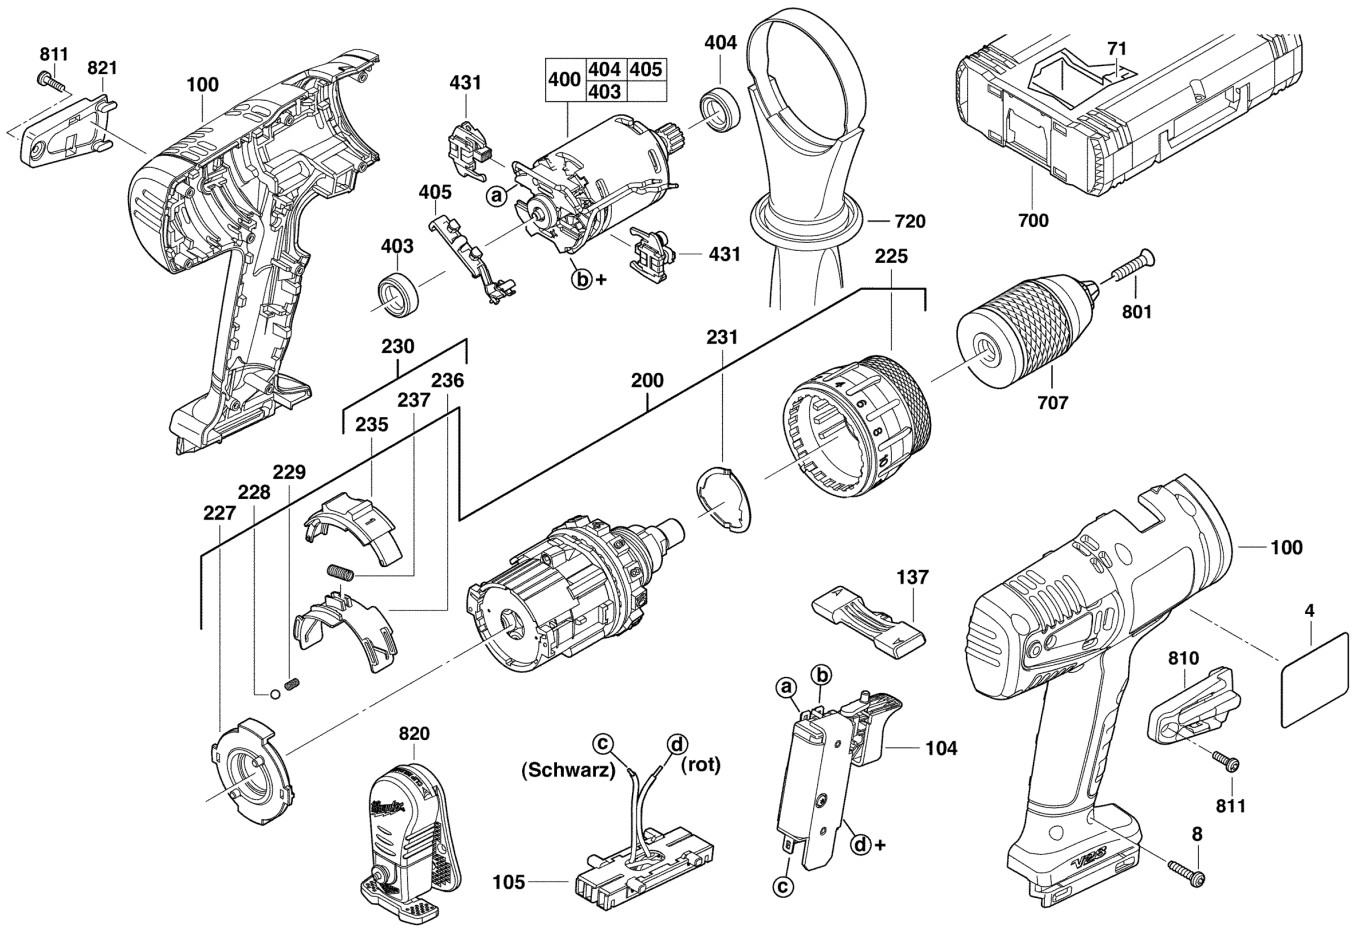

V28PD"VV28CKH/240V GB -60HZ

4933390735 - V28PD GB2 - 4000395193

Position	Quantity	Description	Part number	EAN
0004 1	1	LEISTUNGSSCHILD	Item discontinued(4931395194)	
0008 2	9	SCHRAUBE	4931622708	4002395698899
0071 3	1	EINSATZ	Item discontinued(4931401358)	
0100 4	1	GEHAEUSE	Item discontinued(4931389808)	
0104 5	1	STEUERSCHALTER	4931400352	4002395757275
0105 6	1	VERDRAHTUNG	4931389832	4002395742318
0137 7	1	SCHALTSCHIEBER	Item discontinued(4931389820)	
0200 8	1	GETRIEBE	Item discontinued(4931404073)	
0225 9	1	SCHALTRING	Item discontinued(4931390785)	
0227 10	1	LAGERSCHILD	Item discontinued(4931401052)	
0228 11	1	KUGEL	4931805413	4002395706020
0229 12	1	DRUCKFEDER	Item discontinued(4931388194)	
0230 13	1	UMSCHALTER	Item discontinued(4931389821)	
0231 14	1	FEDERSCHEIBE	4931389522	4002395734450
0235 15	1	SCHALTSCHIEBER	Item discontinued(4931389822)	
0236 16	1	KULISSE	Item discontinued(4931389823)	
0237 17	1	DRUCKFEDER	Item discontinued(4931389824)	
0400 18	1	MOTOR	4931390783	4002395752041
0403 19	1	GUMMIBUCHSE	Item discontinued(4931363798)	
0404 20	1	GUMMIBUCHSE	4931332388	4002395614806
0405 21	1	HALTER	4931389819	4002395742042
0431 22	1	KOHLEBUERSTEN-SET	Item discontinued(4931395049)	
0700 23	1	TRANSPORTKOFFER	Item discontinued(4931401356)	
0720 24	1	ZUSATZHANDGRIFF	4931387394	4002395753369
0801 25	1	SICHERUNGSSCHRAUBE	4931401643	4002395763993
0810 26	1	BITHALTER	43720455	4058546073596
0811 27	2	SCHRAUBE 6-32X5/16 UNC 2A	06825275	4002395773329
0820 28	1	HALTER	42705005	4002395770977
0821 29	1	HALTER	43720300	4058546073589
0001 30	1	V28B AKKUPACK3,0 AH LI-ION MIL XXX	4932352732	4002395373901
0700 31	1	SYSTEMKOFFER MILWAUKEE GR.1	4932378986	4002395349401
0707 32	1	FIXTEC BOHRFUTTER 1.5-13MM 1/2X20	4932371913	4002395345366