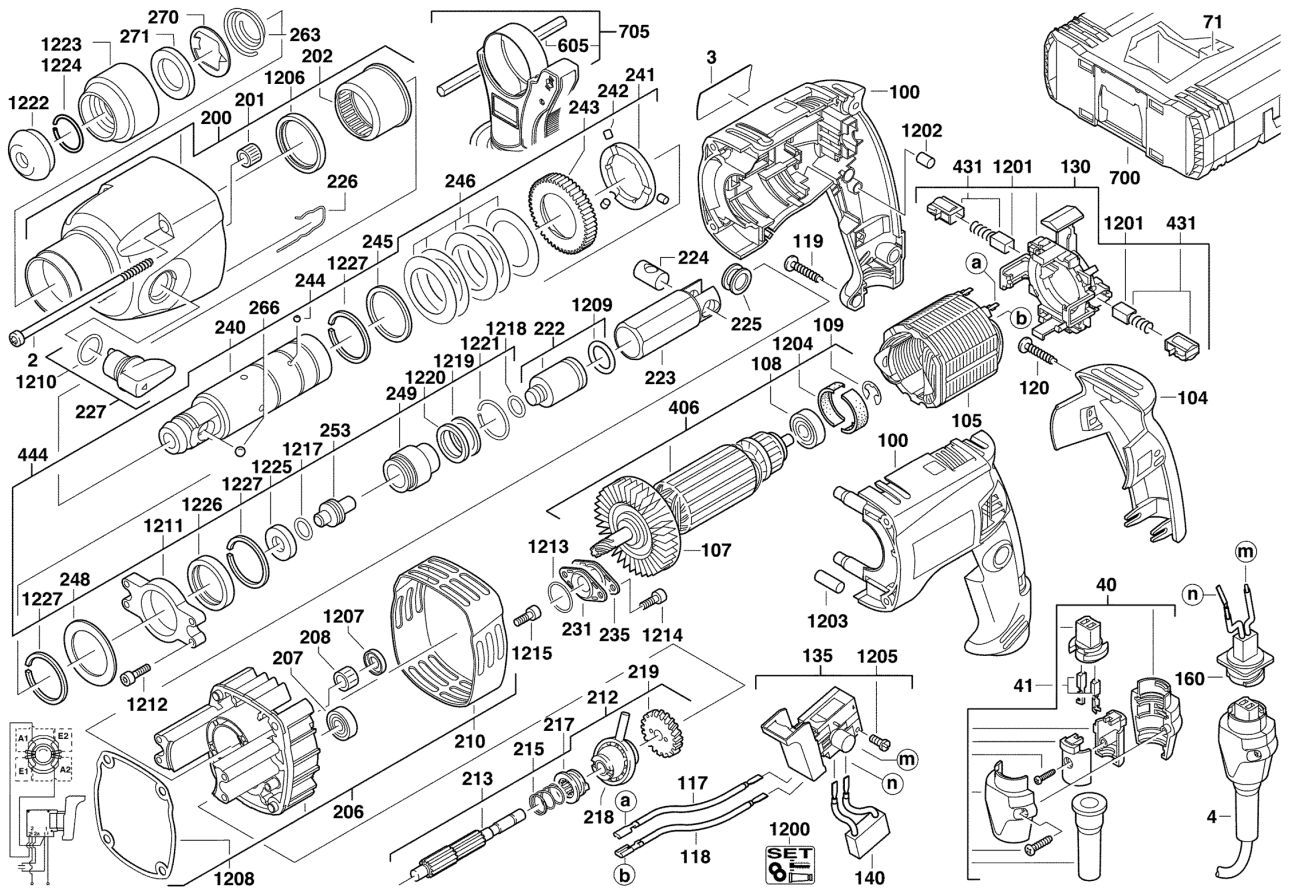

ROTARY HAMMER PFH25QE/AZK

4933396200 - PFH25QE - 4000396201

Position	Quantity	Description	Part number	EAN
0002 1	4	SCHRAUBE	4931331734	4002395613755
0003 2	1	LEISTUNGSSCHILD	Item discontinued(4931396204)	
0004 3	1	N871421 ANSCHLTG ANB4AQN3 IN QUIK LOK	4931624171	4002395710799
0040 4	1	REPARATURSATZ	4931380758	4002395714551
0041 5	1	Kabelschuh (10 St)	4931380763	4002395745128
0071 6	1	EINSATZ SB503/PH504-REIHE	4931415325	4002395825769
0100 7	1	GEHAEUSE	Item discontinued(4931374910)	
0104 8	1	HANDGRIFFDECKEL	Item discontinued(4931374488)	
0105 9	1	FELD F. ELEKTROMOTOR	Item discontinued(4931374623)	
0107 10	1	VENTILATOR	4931330633	4002395612321
0108 11	1	KUGELLAGER	4931624169	4002395710850
0109 12	1	SCHEIBE	4931621834	4002395696185
0117 13	2	LEITUNG	4931253700	4002395586172
0119 14	5	SCHRAUBE	4931618253	4002395694945
0120 15	1	SCHRAUBE	4931624517	4002395757381
0130 16	1	STELLRING	4931374498	4002395678143
0135 17	1	STEUERSCHALTER KOMP	4931382238	4002395709434
0140 18	1	KONDENSATOR	4931311062	4002395594818
0160 19	1	EINLEGETEIL	4931364437	4002395663873
0200 20	1	GETRIEBEKASTEN	200281025	4002395801954
0201 21	1	NADELLAGER	4931933756	4002395706785
0202 22	1	NADELHUELSE	Item discontinued(4931365065)	
0206 23	1	LAGERSCHILD	Item discontinued(4931382969)	
0207 24	1	KUGELLAGER	681383001	4002395802050
0208 25	1	NADELLAGER	4931219424	4002395583874
0210 26	1	LAGERSCHILDISOL.	Item discontinued(4931382970)	
0212 27	1	VORGELEGE	Item discontinued(4931365015)	
0213 28	1	VORGELEGEWELLE	4931365010	4002395665594
0215 29	1	FEDER	4931365058	4002395665839
0217 30	1	KUPPLUNGSHUELSE	Item discontinued(4931365012)	
0218 31	1	TAUMELTRIEB	4931387623	4002395829101
0219 32	1	VORGELEGERAD	Item discontinued(4931365014)	
0222 33	1	SCHLAGKOERPER	201233001	4002395802029
0223 34	1	ZYLINDER	Item discontinued(4931365029)	
0224 35	1	ZYLINDERBOLZEN	4931387381	4002395792610
0225 36	2	SCHEIBE	4931365112	4002395666027
0226 37	1	SICHERUNGSKLAMMER	Item discontinued(4931365047)	
0227 38	1	SCHALTGRIFF	Item discontinued(4931374856)	
0231 39	1	LAGERDECKEL	Item discontinued(4931365051)	
0235 40	1	Deckel	Item discontinued(4931365135)	
0240 41	1	SPINDELHUELSE	Item discontinued(4931374258)	
0241 42	1	KUPPLUNGSSCHEIBE	4931392751	4002395743285
0242 43	3	ZYLINDERBOLZEN	681235001	4002395851904
0243 44	1	SPINDELRAD	4931407761	4002395832125
0244 45	3	KUGEL	4931944281	4002395707140
0245 46	1	SCHEIBE	4931623234	4002395701100
0246 47	5	TELLERFEDER	4931365066	4002395665877
0248 48	1	SCHEIBE	4931623199	4002395700998
0249 49	1	HUELSE	Item discontinued(4931365136)	
0253 50	1	DOEPPER	Item discontinued(4931365034)	