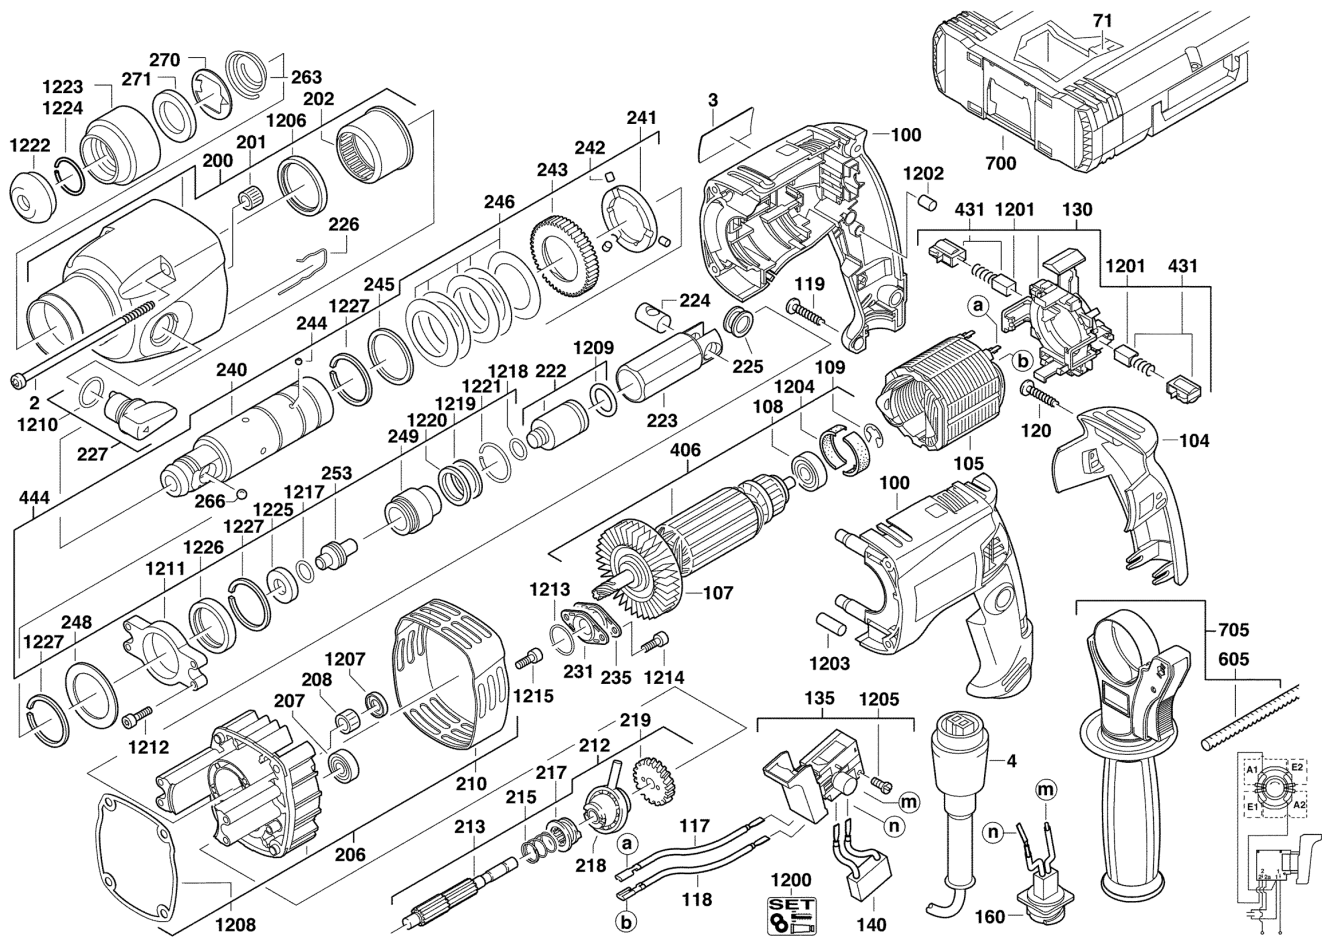

ROTARY HAMMER PFH22QE/K

4933396215 - PFH22QE - 4000396211

Position	Quantity	Description	Part number	EAN
0002 1	4	SCHRAUBE	4931331734	4002395613755
0003 2	1	LEISTUNGSSCHILD	Item discontinued(4931396214)	
0004 3	1	N871421 ANSCHLTG ANB4AQN3 IN QUIK LOK	4931624171	4002395710799
0071 4	1	EINSATZ SB503/PH504-REIHE	4931415325	4002395825769
0100 5	1	GEHAEUSE	Item discontinued(4931374910)	
0104 6	1	HANDGRIFFDECKEL	Item discontinued(4931374488)	
0105 7	1	FELD F. ELEKTROMOTOR	Item discontinued(4931374623)	
0107 8	1	VENTILATOR	4931330633	4002395612321
0108 9	1	KUGELLAGER	4931624169	4002395710850
0109 10	1	SCHEIBE	4931621834	4002395696185
0117 11	2	LEITUNG	4931253700	4002395586172
0119 12	5	SCHRAUBE	4931618253	4002395694945
0120 13	1	SCHRAUBE	4931624517	4002395757381
0130 14	1	STELLRING	4931374498	4002395678143
0135 15	1	STEUERSCHALTER KOMP	4931382238	4002395709434
0140 16	1	KONDENSATOR	4931311062	4002395594818
0160 17	1	EINLEGETEIL	4931364437	4002395663873
0200 18	1	GETRIEBEKASTEN	200281025	4002395801954
0201 19	1	NADELLAGER	4931933756	4002395706785
0202 20	1	NADELHUELSE	Item discontinued(4931365065)	
0206 21	1	LAGERSCHILD	Item discontinued(4931382969)	
0207 22	1	KUGELLAGER	681383001	4002395802050
0208 23	1	NADELLAGER	4931219424	4002395583874
0210 24	1	LAGERSCHILDISOL.	Item discontinued(4931382970)	
0212 25	1	VORGELEGE	Item discontinued(4931365015)	
0213 26	1	VORGELEGEWELLE	4931365010	4002395665594
0215 27	1	FEDER	4931365058	4002395665839
0217 28	1	KUPPLUNGSHUELSE	Item discontinued(4931365012)	
0218 29	1	TAUMELTRIEB	4931387623	4002395829101
0219 30	1	VORGELEGERAD	Item discontinued(4931365014)	
0222 31	1	SCHLAGKOERPER	201233001	4002395802029
0223 32	1	ZYLINDER	Item discontinued(4931365029)	
0224 33	1	ZYLINDERBOLZEN	4931387381	4002395792610
0225 34	2	SCHEIBE	4931365112	4002395666027
0226 35	1	SICHERUNGSKLAMMER	Item discontinued(4931365047)	
0227 36	1	SCHALTGRIFF	Item discontinued(4931374856)	
0231 37	1	LAGERDECKEL	Item discontinued(4931365051)	
0235 38	1	Deckel	Item discontinued(4931365135)	
0240 39	1	SPINDELHUELSE	Item discontinued(4931374258)	
0241 40	1	KUPPLUNGSSCHEIBE	4931392751	4002395743285
0242 41	3	ZYLINDERBOLZEN	681235001	4002395851904
0243 42	1	SPINDELRAD	4931407761	4002395832125
0244 43	3	KUGEL	4931944281	4002395707140
0245 44	1	SCHEIBE	4931623234	4002395701100
0246 45	5	TELLERFEDER	4931365066	4002395665877
0248 46	1	SCHEIBE	4931623199	4002395700998
0249 47	1	HUELSE	Item discontinued(4931365136)	
0253 48	1	DOEPFER	Item discontinued(4931365034)	
0263 49	1	DRUCKFEDER	4931343128	4002395629466
0266 50	1	KUGEL	4931911572	4002395706457