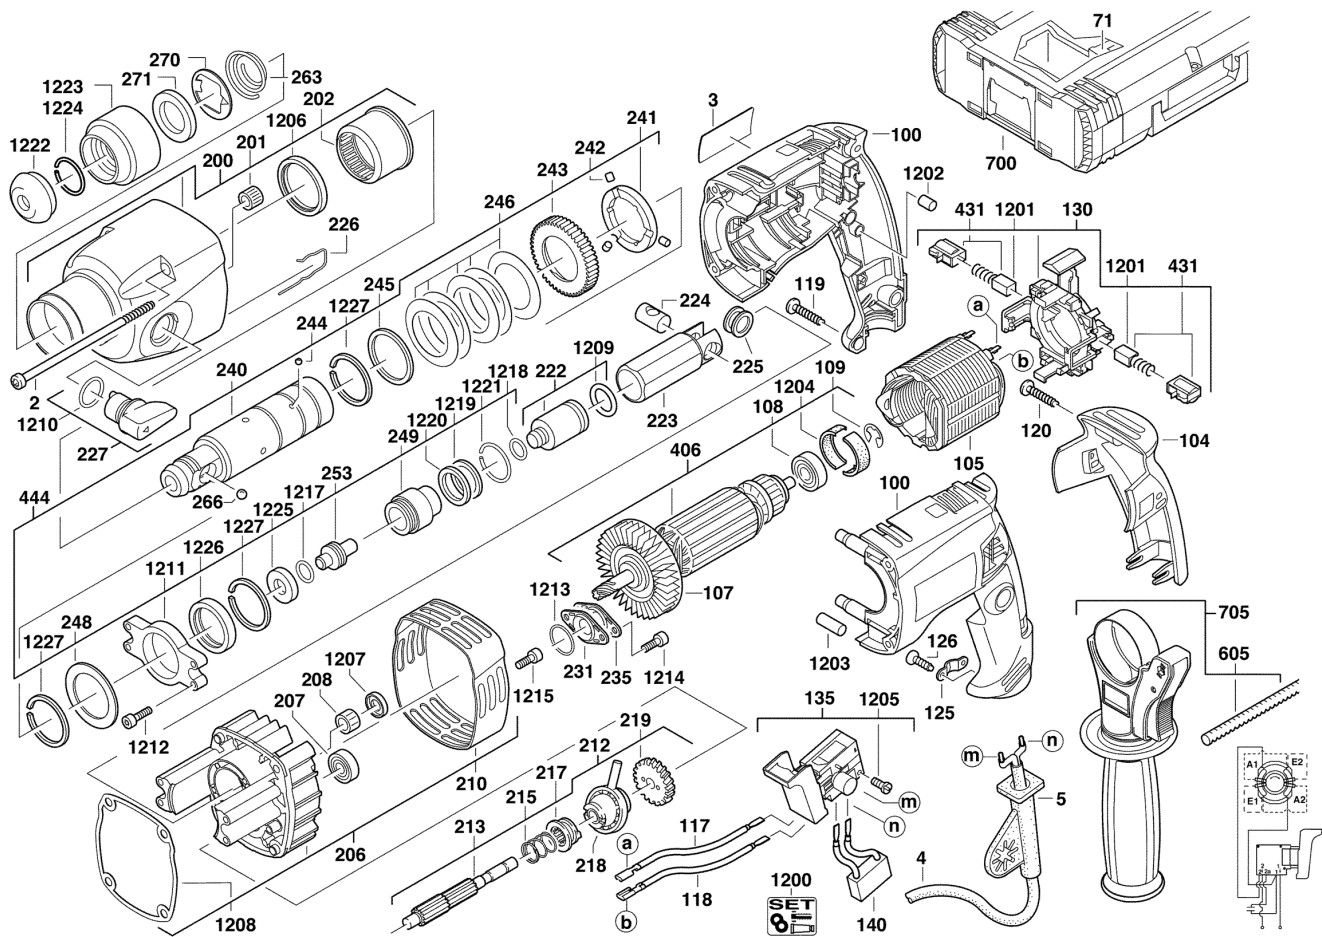

BOHRHAMMER PFH22E/K IN2

4933405607 - PFH22E - 4000396218

Position	Quantity	Description	Part number	EAN
0002 1	4	SCHRAUBE	4931331734	4002395613755
0003 2	1	LEISTUNGSSCHILD	Item discontinued(4931396221)	
0004 3	1	ANSCHLUSSLEITUNG	4931302112	4002395591657
0005 4	1	KABELSCHUTZSCHLAUCH	Item discontinued(4931364122)	
0071 5	1	EINSATZ SB503/PH504-REIHE	4931415325	4002395825769
0100 6	1	GEHAEUSE	Item discontinued(4931374910)	
0104 7	1	HANDGRIFFDECKEL	Item discontinued(4931374488)	
0105 8	1	FELD F. ELEKTROMOTOR	Item discontinued(4931374623)	
0107 9	1	VENTILATOR	4931330633	4002395612321
0108 10	1	KUGELLAGER	4931624169	4002395710850
0109 11	1	SCHEIBE	4931621834	4002395696185
0117 12	2	LEITUNG	4931253700	4002395586172
0119 13	5	SCHRAUBE	4931618253	4002395694945
0120 14	1	SCHRAUBE	4931624517	4002395757381
0125 15	1	KABELSCHELLE	4931256500	4002395586547
0126 16	2	SCHRAUBE	4931624538	4002395760039
0130 17	1	STELLRING	4931374498	4002395678143
0135 18	1	STEUERSCHALTER KOMP	4931382238	4002395709434
0140 19	1	KONDENSATOR	4931311062	4002395594818
0200 20	1	GETRIEBEKASTEN	200281025	4002395801954
0201 21	1	NADELLAGER	4931933756	4002395706785
0202 22	1	NADELHUELSE	Item discontinued(4931365065)	
0206 23	1	LAGERSCHILD	Item discontinued(4931382969)	
0207 24	1	KUGELLAGER	681383001	4002395802050
0208 25	1	NADELLAGER	4931219424	4002395583874
0210 26	1	LAGERSCHILDISOL.	Item discontinued(4931382970)	
0212 27	1	VORGELEGE	Item discontinued(4931365015)	
0213 28	1	VORGELEGEWELLE	4931365010	4002395665594
0215 29	1	FEDER	4931365058	4002395665839
0217 30	1	KUPPLUNGSHUELSE	Item discontinued(4931365012)	
0218 31	1	TAUMELTRIEB	4931387623	4002395829101
0219 32	1	VORGELEGERAD	Item discontinued(4931365014)	
0222 33	1	SCHLAGKOERPER	201233001	4002395802029
0223 34	1	ZYLINDER	Item discontinued(4931365029)	
0224 35	1	ZYLINDERBOLZEN	4931387381	4002395792610
0225 36	2	SCHEIBE	4931365112	4002395666027
0226 37	1	SICHERUNGSKLAMMER	Item discontinued(4931365047)	
0227 38	1	SCHALTGRIFF	Item discontinued(4931374856)	
0231 39	1	LAGERDECKEL	Item discontinued(4931365051)	
0235 40	1	Deckel	Item discontinued(4931365135)	
0240 41	1	SPINDELHUELSE	Item discontinued(4931374258)	
0241 42	1	KUPPLUNGSSCHEIBE	4931392751	4002395743285
0242 43	3	ZYLINDERBOLZEN	681235001	4002395851904
0243 44	1	SPINDELRAD	4931407761	4002395832125
0244 45	3	KUGEL	4931944281	4002395707140
0245 46	1	SCHEIBE	4931623234	4002395701100
0246 47	5	TELLERFEDER	4931365066	4002395665877
0248 48	1	SCHEIBE	4931623199	4002395700998
0249 49	1	HUELSE	Item discontinued(4931365136)	
0253 50	1	DOEPFER	Item discontinued(4931365034)	