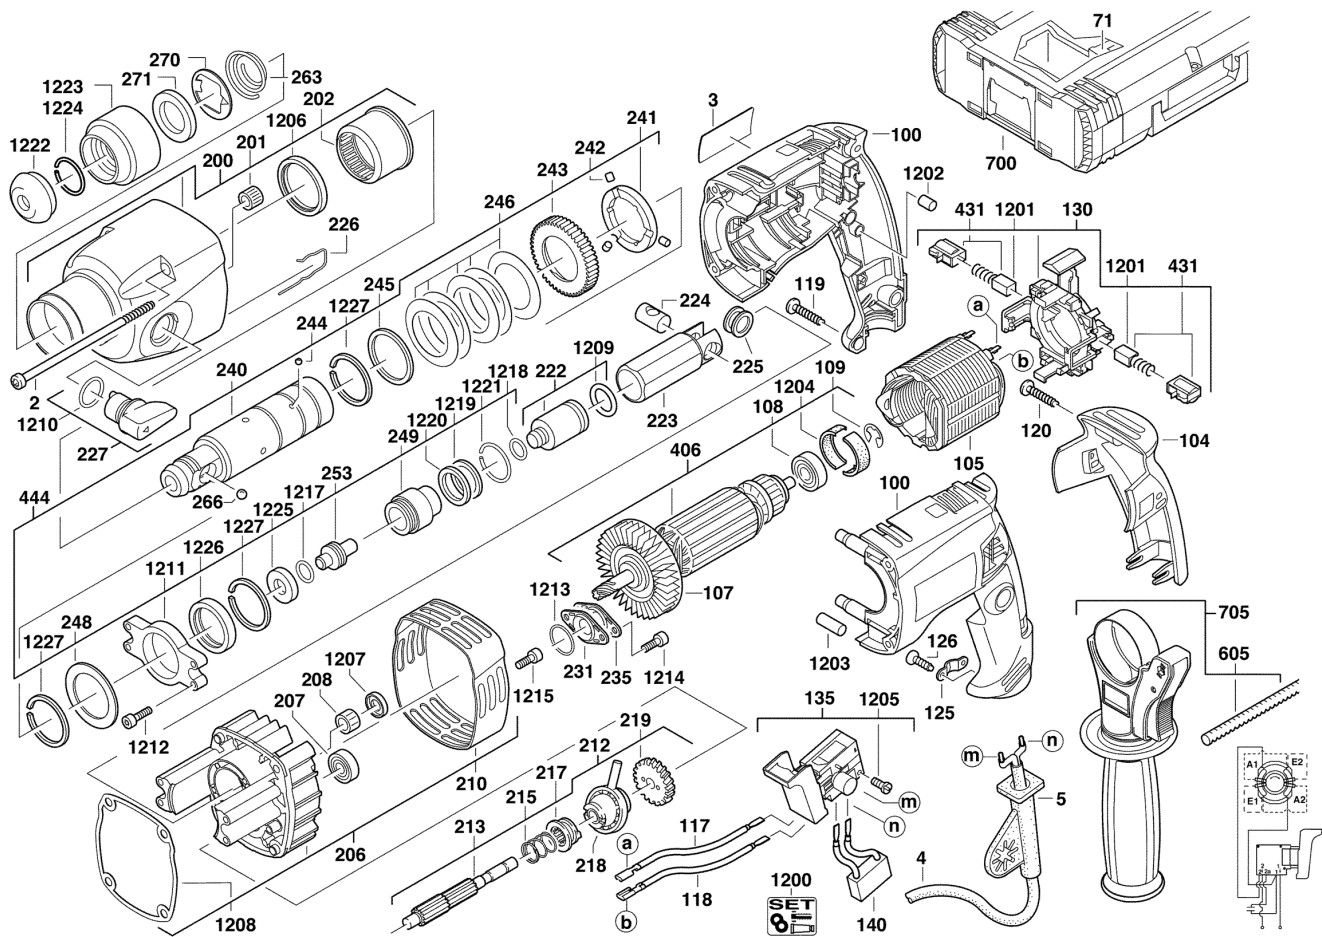

# BOHRHAMMER PFH22E/QK GB1

4933396228 - PFH22E - 4000396229

Position	Quantity	Description	Part number	EAN
0002 1	4	SCHRAUBE	4931331734	4002395613755
0003 2	1	LEISTUNGSSCHILD	Item discontinued(4931396231)	
0004 3	1	ANSCHLUSSLEITUNG	201896001	4002395856114
0005 4	1	KABELSCHUTZSCHLAUCH	Item discontinued(4931364122)	
0071 5	1	EINSATZ SB503/PH504-REIHE	4931415325	4002395825769
0100 6	1	GEHAEUSE	Item discontinued(4931374910)	
0104 7	1	HANDGRIFFDECKEL	Item discontinued(4931374488)	
0105 8	1	FELD F. ELEKTROMOTOR	Item discontinued(4931364086)	
0107 9	1	VENTILATOR	4931330633	4002395612321
0108 10	1	KUGELLAGER	4931624169	4002395710850
0109 11	1	SCHEIBE	4931621834	4002395696185
0117 12	2	LEITUNG	Item discontinued(4931623372)	
0119 13	5	SCHRAUBE	4931618253	4002395694945
0120 14	1	SCHRAUBE	4931624517	4002395757381
0125 15	1	KABELSCHELLE	4931256500	4002395586547
0129 16	2	SCHRAUBE	4931624538	4002395760039
0130 17	1	STELLRING	Item discontinued(4931374499)	
0135 18	1	STEUERSCHALTER KOMP	Item discontinued(4931374497)	
0140 19	1	KONDENSATOR	4931311062	4002395594818
0200 20	1	GETRIEBEKASTEN	200281025	4002395801954
0201 21	1	NADELLAGER	4931933756	4002395706785
0202 22	1	NADELHUELSE	Item discontinued(4931365065)	
0206 23	1	LAGERSCHILD	Item discontinued(4931382969)	
0207 24	1	KUGELLAGER	681383001	4002395802050
0208 25	1	NADELLAGER	4931219424	4002395583874
0210 26	1	LAGERSCHILDISOL.	Item discontinued(4931382970)	
0212 27	1	VORGELEGE	Item discontinued(4931365015)	
0213 28	1	VORGELEGEWELLE	4931365010	4002395665594
0215 29	1	FEDER	4931365058	4002395665839
0217 30	1	KUPPLUNGSHUELSE	Item discontinued(4931365012)	
0218 31	1	TAUMELTRIEB	4931387623	4002395829101
0219 32	1	VORGELEGERAD	Item discontinued(4931365014)	
0222 33	1	SCHLAGKOERPER	201233001	4002395802029
0223 34	1	ZYLINDER	Item discontinued(4931365029)	
0224 35	1	ZYLINDERBOLZEN	4931387381	4002395792610
0225 36	2	SCHEIBE	4931365112	4002395666027
0226 37	1	SICHERUNGSKLAMMER	Item discontinued(4931365047)	
0227 38	1	SCHALTGRIFF	Item discontinued(4931374856)	
0231 39	1	LAGERDECKEL	Item discontinued(4931365051)	
0235 40	1	Deckel	Item discontinued(4931365135)	
0240 41	1	SPINDELHUELSE	Item discontinued(4931374258)	
0241 42	1	KUPPLUNGSSCHEIBE	4931392751	4002395743285
0242 43	3	ZYLINDERBOLZEN	681235001	4002395851904
0243 44	1	SPINDELRAD	4931407761	4002395832125
0244 45	3	KUGEL	4931944281	4002395707140
0245 46	1	SCHEIBE	4931623234	4002395701100
0246 47	5	TELLERFEDER	4931365066	4002395665877
0248 48	1	SCHEIBE	4931623199	4002395700998
0249 49	1	HUELSE	Item discontinued(4931365136)	
0253 50	1	DOEPPER	Item discontinued(4931365034)	