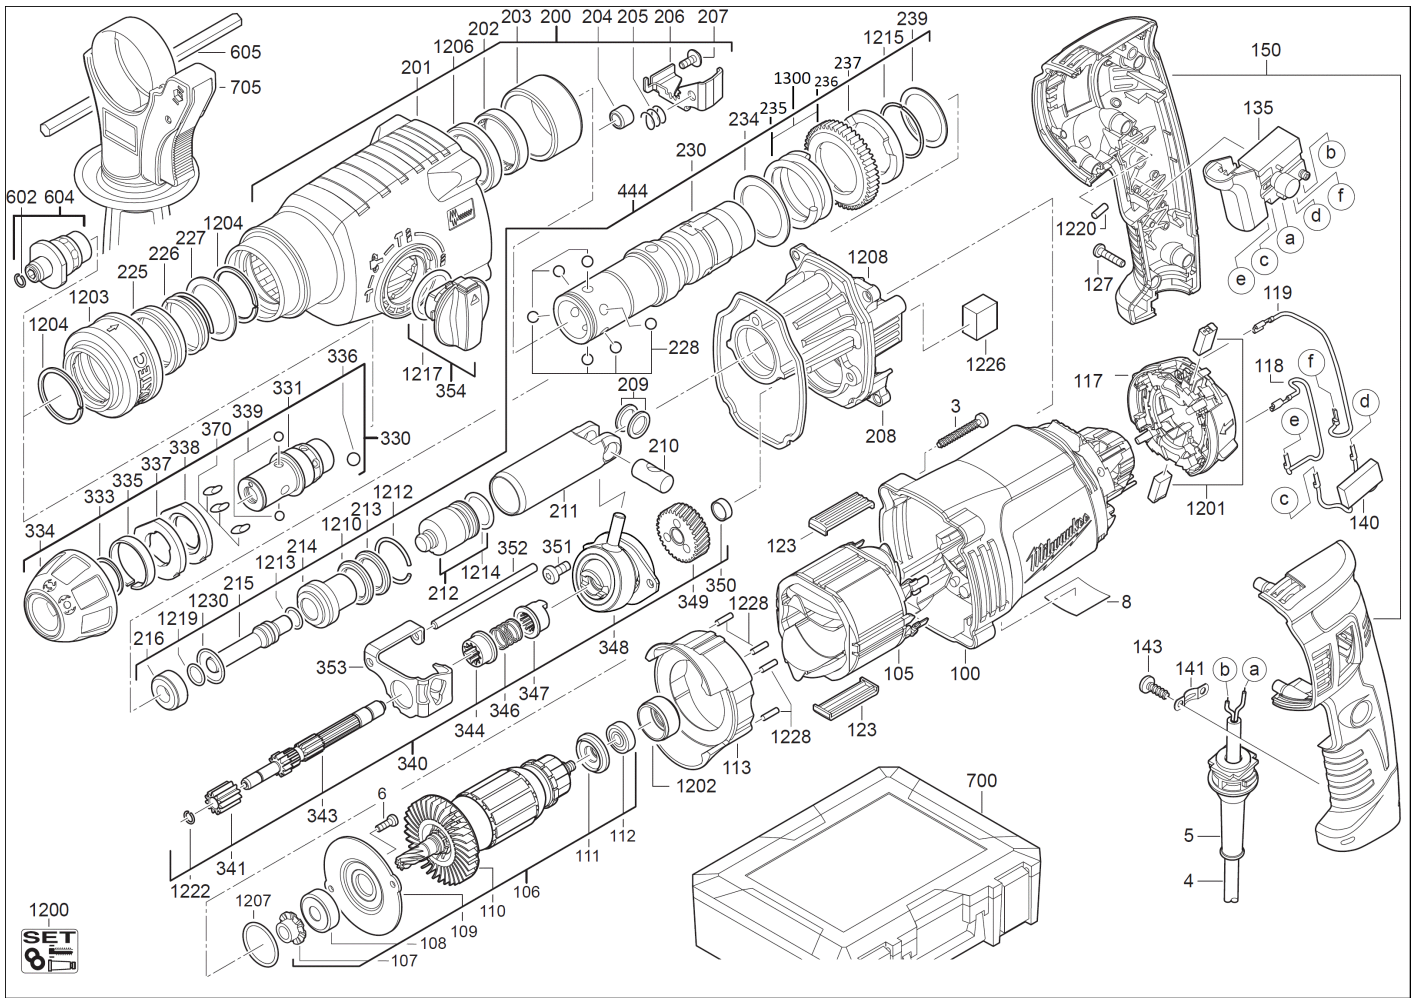

# BOHRHAMMER PH28X"ASK GB1

4933396505 - PH28X - 4000396506

Position	Quantity	Description	Part number	EAN
0003 1	4	SCHRAUBE	4931624616	4002395784257
0004 2	1	ANSCHLUSSLEITUNG	201896001	4002395856114
0005 3	1	KABELSCHUTZSCHLAUCH	4931393422	4002395752836
0006 4	2	SCHRAUBE	4931624581	4002395768295
0008 5	1	LEISTUNGSSCHILD	Item discontinued(4931396508)	
0100 6	1	MOTORGEHAEUSE MI-GR	4931396317	4002395755134
0105 7	1	FELD 110-120V 38Kx35	4931426586	4002395845187
0106 8	1	ANKER F.ELEKTROMOTOR	Item discontinued(4931396387)	
0107 9	1	BUCHSE	Item discontinued(4931396536)	
0108 10	1	RILLENKUGELLAGER	Item discontinued(4931396535)	
0109 11	1	LAGERDECKEL	4931396325	4002395752805
0110 12	1	VENTILATOR	4931342793	4002395628544
0111 13	1	ISOLIERSCHEIBE	4931396442	4002395766680
0112 14	1	KUGELLAGER	4931902888	4002395706372
0113 15	1	LUFTFUEHRUNGSRING	4931396534	4058546075071
0117 16	1	STELLRING	Item discontinued(4931396454)	
0118 17	1	LEITUNG	4931396529	4002395789313
0119 18	1	LEITUNG	4931396530	4002395789320
0123 19	2	ZENTRIERLEISTE	4931342808	4002395628612
0127 20	6	SCHRAUBE	4931624515	4002395757367
0135 21	1	SCHALTER	Item discontinued(4931396510)	
0140 22	1	KONDENSATOR	4931311062	4002395594818
0141 23	1	KABELSCHELLE	4931256500	4002395586547
0143 24	2	SCHRAUBE	4931624538	4002395760039
0150 25	1	HANDGRIFF	4931396319	4002395755141
0200 26	1	GETRIEBEKASTEN	4931396375	4002395764082
0201 27	1	GETRIEBEKASTEN	4931396305	4002395755653
0202 28	1	NADELHUELSE	4931331760	4002395613847
0203 29	1	LAGER	4931396373	4002395762446
0204 30	1	NADELLAGER	4931933756	4002395706785
0205 31	1	DRUCKFEDER	4931396432	4002395766116
0206 32	1	ARRETIERBLECH	4931396385	4002395766130
0207 33	1	SCHRAUBE	4931396462	4002395780587
0208 34	1	LAGERSCHILD	4931396314	4002395757343
0209 35	2	SCHEIBE	4931365112	4002395666027
0210 36	1	ZYLINDERBOLZEN	4931396336	4002395754991
0211 37	1	ZYLINDER	4931396541	4002395792818
0212 38	1	SCHLAGKOERPER	4931455431	4002395176496
0213 39	1	DRUCKRING	4931396548	4002395800612
0214 40	1	FANGHUELSE	4931409779	4002395835416
0215 41	1	DOEPPER	4931396428	4002395766727
0216 42	1	BREMSRING	4931396427	4002395766710
0225 43	1	RASTRING	4931409754	4002395905690
0226 44	1	DRUCKFEDER	692737001	4002395854189
0227 45	1	SCHEIBE	4931624257	4002395726158
0228 46	6	KUGEL	4931805437	4002395706037
0230 47	1	SPINDELHUELSE FIXTEC	4931417458	4002395833467
0234 48	1	SCHEIBE	4931624457	4002395755172
0237 49	1	KUPPLUNGSSCHEIBE	4931396339	4002395755028
0239 50	1	SCHEIBE	4931624639	4002395787661