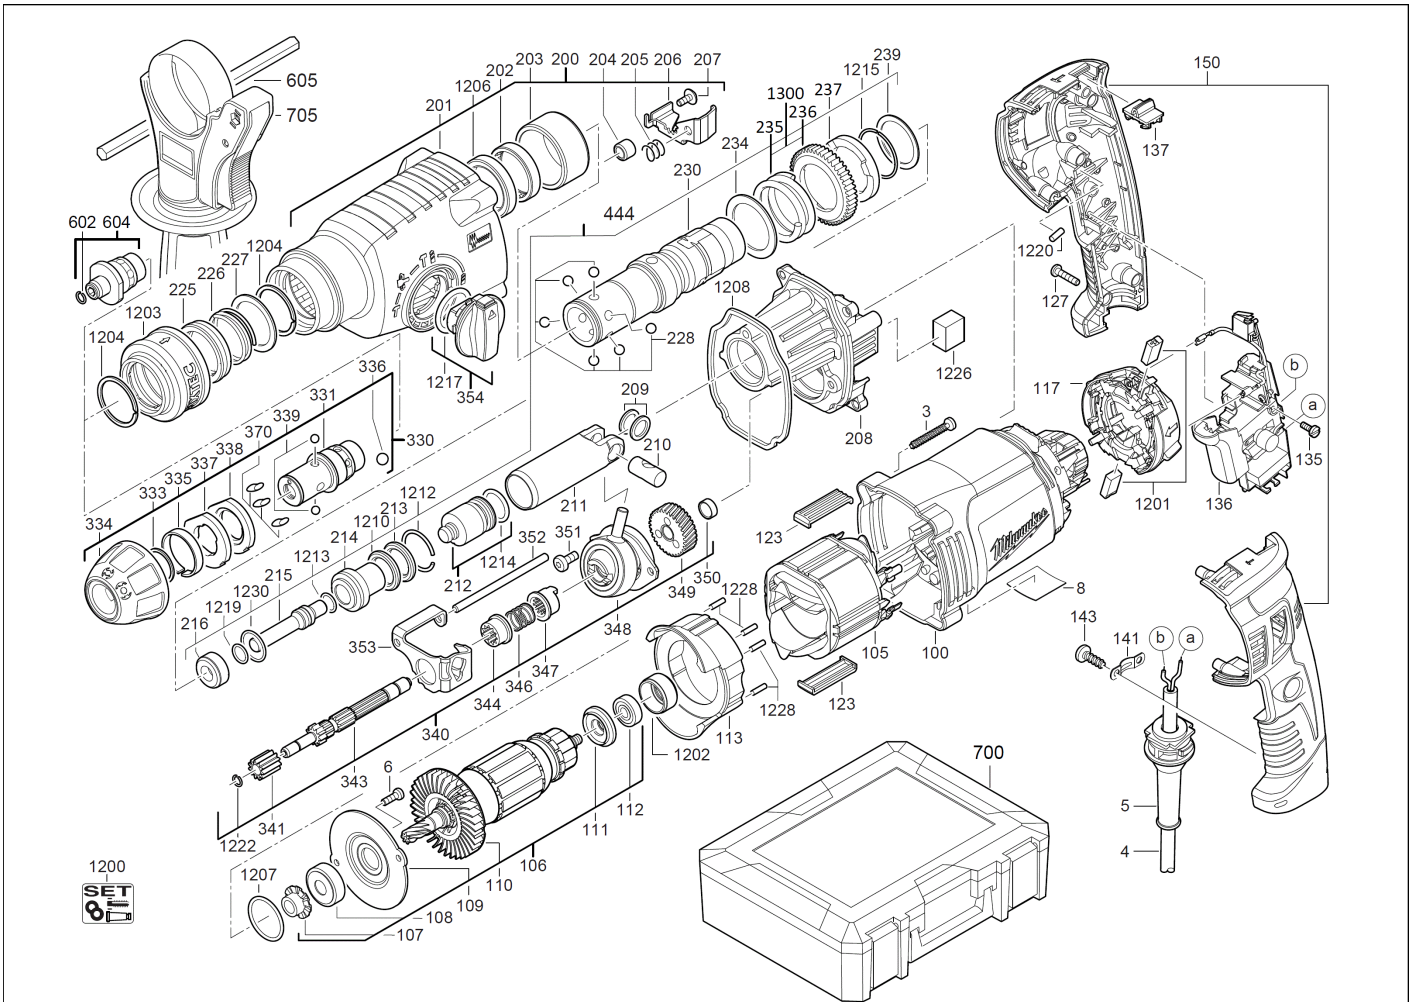

# **PH30POWERX BOHRHAMMER GB1**

**4933396512 - PH30POWERX - 4000396513**

Position	Quantity	Description	Part number	EAN
0003 1	4	SCHRAUBE	4931624616	4002395784257
0004 2	1	ANSCHLUSSLEITUNG	4931624009	4002395705085
0005 3	1	KABELSCHUTZSCHLAUCH	4931393422	4002395752836
0006 4	2	SCHRAUBE	4931624581	4002395768295
0008 5	1	LEISTUNGSSCHILD	4931442079	4002395870516
0100 6	1	MOTORGEHAUSE MI-GR	4931396317	4002395755134
0105 7	1	FELD F. ELEKTROMOTOR	4931442742	4002395885213
0106 8	1	ANKER F.ELEKTROMOTOR	4931426558	4002395900466
0107 9	1	BUCHSE	Item discontinued(4931396544)	
0108 10	1	RILLENKUGELLAGER	Item discontinued(4931396535)	
0109 11	1	LAGERDECKEL	4931396325	4002395752805
0110 12	1	VENTILATOR	4931342793	4002395628544
0111 13	1	ISOLIERSCHEIBE	4931396442	4002395766680
0112 14	1	KUGELLAGER	4931902888	4002395706372
0113 15	1	LUFTFUEHRUNGSRING	4931396534	4058546075071
0117 16	1	STELLRING	Item discontinued(4931396454)	
0123 17	2	ZENTRIERLEISTE	4931342808	4002395628612
0127 18	6	SCHRAUBE	4931624515	4002395757367
0135 19	2	SCHRAUBE	4931621772	4002395695973
0136 20	1	DREHZAHLREGLER	4931487441	4058546485818
0137 21	1	SCHIEBER	4931396368	4002395757527
0141 22	1	KABELSCHELLE	4931256500	4002395586547
0143 23	2	SCHRAUBE	4931624538	4002395760039
0150 24	1	HANDGRIFF-SET	4931396450	4002395776566
0200 25	1	GETRIEBEKASTEN	4931396375	4002395764082
0201 26	1	GETRIEBEKASTEN	4931396305	4002395755653
0202 27	1	NADELHUELSE	4931331760	4002395613847
0203 28	1	LAGER	4931396373	4002395762446
0204 29	1	NADELLAGER	4931933756	4002395706785
0205 30	1	DRUCKFEDER	4931396432	4002395766116
0206 31	1	ARRETIERBLECH	4931396385	4002395766130
0207 32	1	SCHRAUBE	4931396462	4002395780587
0208 33	1	LAGERSCHILD	4931396314	4002395757343
0209 34	2	SCHEIBE	4931365112	4002395666027
0210 35	1	ZYLINDERBOLZEN	4931396336	4002395754991
0211 36	1	ZYLINDER	4931396541	4002395792818
0212 37	1	SCHLAGKOERPER	4931455431	4002395176496
0213 38	1	DRUCKRING	4931396548	4002395800612
0214 39	1	FANGHUELSE	4931409779	4002395835416
0215 40	1	DOEPFER	4931396428	4002395766727
0216 41	1	BREMSRING	4931396427	4002395766710
0225 42	1	RASTRING	4931409754	4002395905690
0226 43	1	DRUCKFEDER	692737001	4002395854189
0227 44	1	SCHEIBE	4931624257	4002395726158
0228 45	6	KUGEL	4931805437	4002395706037
0230 46	1	SPINDELHUELSE FIXTEC	4931417458	4002395833467
0234 47	1	SCHEIBE	4931624457	4002395755172
0237 48	1	KUPPLUNGSSCHEIBE	4931396339	4002395755028
0239 49	1	SCHEIBE	4931624639	4002395787661
0330 50	1	ADAPTER	4931384684	4002395731107