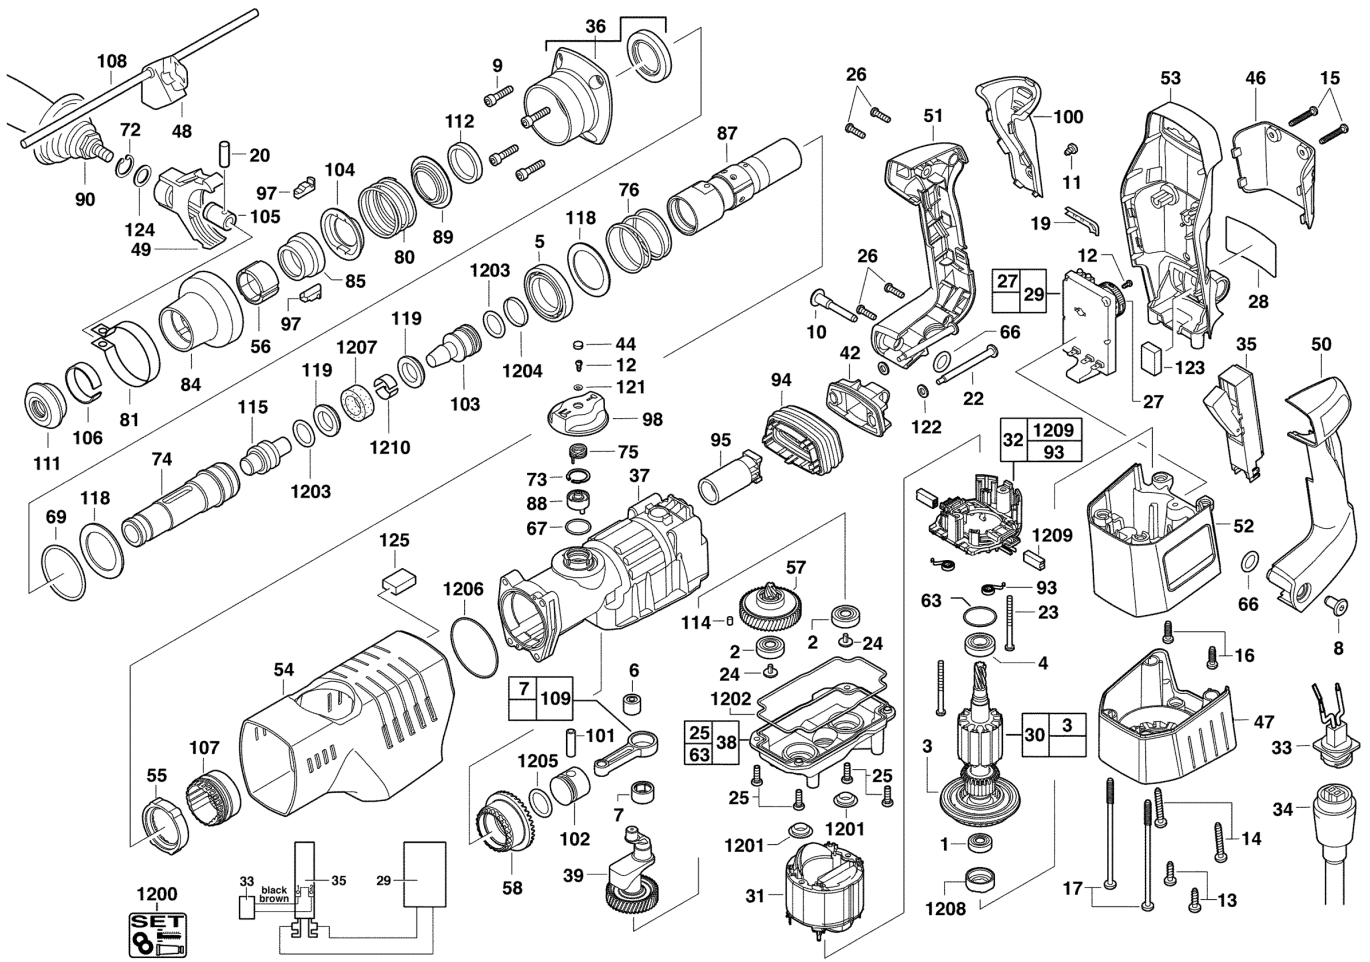

Position	Quantity	Description	Part number	EAN
0003 1	1	VENTILATOR	Item discontinued(22840875)	
0019 2	1	LICHTLEITER	Item discontinued(31010065)	
0027 3	1	RAD	Item discontinued(31010035)	
0029 4	1	ELEKTRONIK	Item discontinued(14200841)	
0030 5	1	ANKER F.ELEKTROMOTOR	Item discontinued(16300642)	
0031 6	1	FELD F. ELEKTROMOTOR	Item discontinued(18301040)	
0032 7	1	Kohlebuersten-Set	Item discontinued(22221531)	
0033 8	1	KLINGENGEHAEUSE	Item discontinued(22561030)	
0034 9	1	ANSCHLUSSLEITUNG	Item discontinued(22640677)	
0035 10	1	SCHALTER	Item discontinued(23662195)	
0036 11	1	SERVICE TOOL	Item discontinued(14520030)	
0037 12	1	KURBELGEHAEUSE	Item discontinued(28142541)	
0038 13	1	GETRIEBEPLATTE	Item discontinued(14462565)	
0039 14	1	KURBELWELLE	Item discontinued(14090161)	
0042 15	1	GRIFF	Item discontinued(31100140)	
0044 16	1	SCHRAUBEN ABDECKUNG	Item discontinued(31120185)	
0046 17	1	DECKEL	Item discontinued(31150613)	
0047 18	1	MOTORABDECKUNG	Item discontinued(31152053)	
0048 19	1	TIEFENANSCHLAG	Item discontinued(14340551)	
0049 20	1	GRIFF	Item discontinued(31442000)	
0050 21	1	GRIFF LINKS	Item discontinued(31442211)	
0051 22	1	GRIFF RECHTS	Item discontinued(31442221)	
0052 23	1	MOTORGEHAEUSE	Item discontinued(31505101)	
0053 24	1	DECKEL	Item discontinued(31550281)	
0054 25	1	MAIN SHROUD	Item discontinued(31550301)	
0055 26	1	RING	Item discontinued(31580150)	
0056 27	1	DISTANZRING	Item discontinued(31860100)	
0057 28	1	KUPPLUNG	Item discontinued(14080211)	
0058 29	1	ANTRIEB	Item discontinued(32300060)	
0063 30	1	O-RING	Item discontinued(34404215)	
0066 31	2	O-RING	Item discontinued(34404490)	
0067 32	1	O-RING	Item discontinued(34404500)	
0069 33	1	O-RING	Item discontinued(34404520)	
0072 34	1	BEFEST.-RING	Item discontinued(34602580)	
0073 35	1	DRUCKRING	Item discontinued(34805010)	
0074 36	1	SPINDEL	Item discontinued(38506250)	
0075 37	1	FEDER	Item discontinued(40500370)	
0076 38	1	FEDER	Item discontinued(40500380)	
0080 39	1	DRUCKFEDER	Item discontinued(40508870)	
0081 40	1	BAND	Item discontinued(42160125)	
0084 41	1	DECKEL	Item discontinued(42760710)	
0085 42	1	BUCHSE	Item discontinued(42760715)	
0087 43	1	FEDERGEHAEUSE	Item discontinued(42980260)	
0088 44	1	SCHALTRING	Item discontinued(14140170)	
0089 45	1	FEDER	Item discontinued(43340440)	
0090 46	1	HANDGRIFF	Item discontinued(14340516)	
0093 47	2	FEDER	Item discontinued(40502220)	
0094 48	1	MITNEHMER	Item discontinued(43870035)	
0095 49	1	ISOLIERTEIL	Item discontinued(43870060)	
0097 50	2	KEIL	Item discontinued(43960220)