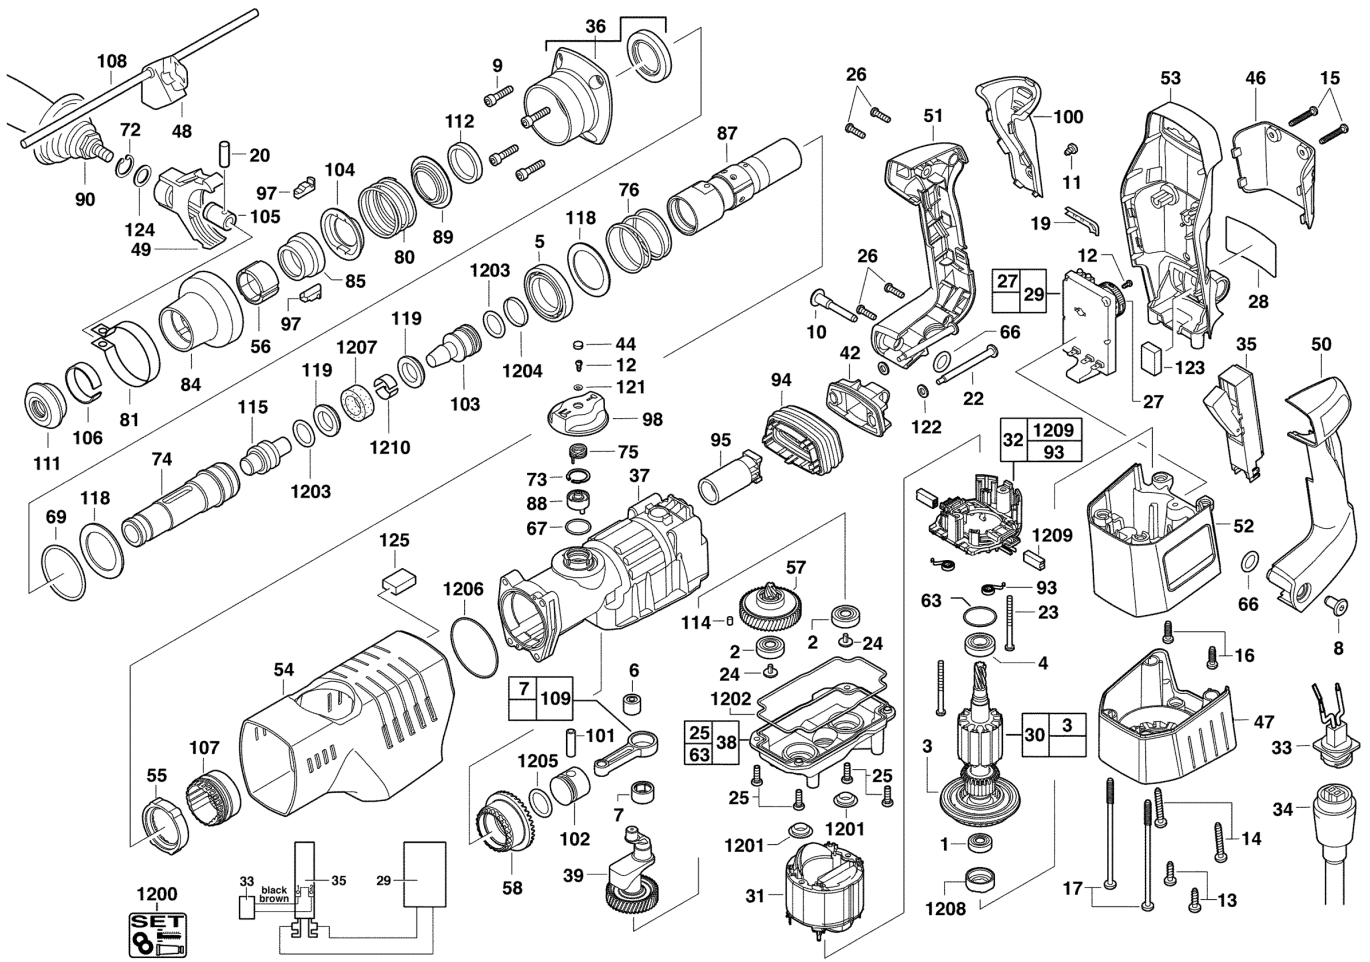

Position	Quantity	Description	Part number	EAN
0003 1	1	VENTILATOR	Item discontinued(22840875)	
0019 2	1	LICHTLEITER	Item discontinued(31010065)	
0027 3	1	RAD	Item discontinued(31010035)	
0028 4	1	LEISTUNGSSCHILD	Item discontinued(12205316)	
0029 5	1	ELEKTRONIK	Item discontinued(14201076)	
0030 6	1	ARMATURE KIT 230V	Item discontinued(16341542)	
0031 7	1	FELD F. ELEKTROMOTOR	Item discontinued(18340300)	
0032 8	1	Kohlebuersten-Set	Item discontinued(22221531)	
0033 9	1	GEHAEUSE	Item discontinued(22560694)	
0034 10	1	N871421 ANSCHLTG ANB4AQN3 IN QUIK LOK	4931624171	4002395710799
0035 11	1	SCHALTER	Item discontinued(23662195)	
0036 12	1	SERVICE TOOL	Item discontinued(14520030)	
0037 13	1	KURBELGEHAEUSE	Item discontinued(28142541)	
0038 14	1	GETRIEBEPLATTE	Item discontinued(14462565)	
0039 15	1	KURBELWELLE	Item discontinued(14090161)	
0042 16	1	GRIFF	Item discontinued(31100140)	
0044 17	1	SCHRAUBEN ABDECKUNG	Item discontinued(31120185)	
0046 18	1	DECKEL	Item discontinued(31150613)	
0047 19	1	MOTORABDECKUNG	Item discontinued(31152053)	
0048 20	1	TIEFENANSCHLAG	Item discontinued(14340551)	
0049 21	1	GRIFF	Item discontinued(31442000)	
0050 22	1	GRIFF LINKS	Item discontinued(31442211)	
0051 23	1	GRIFF RECHTS	Item discontinued(31442221)	
0052 24	1	MOTERGEHAEUSE	Item discontinued(31505101)	
0053 25	1	DECKEL	Item discontinued(31550281)	
0054 26	1	MAIN SHROUD	Item discontinued(31550301)	
0055 27	1	RING	Item discontinued(31580150)	
0056 28	1	DISTANZRING	Item discontinued(31860100)	
0057 29	1	KUPPLUNG	Item discontinued(14080211)	
0058 30	1	ANTRIEB	Item discontinued(32300060)	
0063 31	1	O-RING	Item discontinued(34404215)	
0066 32	2	O-RING	Item discontinued(34404490)	
0067 33	1	O-RING	Item discontinued(34404500)	
0069 34	1	O-RING	Item discontinued(34404520)	
0072 35	1	BEFEST.-RING	Item discontinued(34602580)	
0073 36	1	DRUCKRING	Item discontinued(34805010)	
0074 37	1	SPINDEL	Item discontinued(38506250)	
0075 38	1	FEDER	Item discontinued(40500370)	
0076 39	1	FEDER	Item discontinued(40500380)	
0080 40	1	DRUCKFEDER	Item discontinued(40508870)	
0081 41	1	BAND	Item discontinued(42160125)	
0084 42	1	DECKEL	Item discontinued(42760710)	
0085 43	1	BUCHSE	Item discontinued(42760715)	
0087 44	1	FEDERGEHAEUSE	Item discontinued(42980260)	
0088 45	1	SCHALTRING	Item discontinued(14140170)	
0089 46	1	FEDER	Item discontinued(43340440)	
0090 47	1	HANDGRIFF	Item discontinued(14340516)	
0093 48	2	FEDER	Item discontinued(40502220)	
0094 49	1	MITNEHMER	Item discontinued(43870035)	
0095 50	1	ISOLIERTEIL	Item discontinued(43870060)