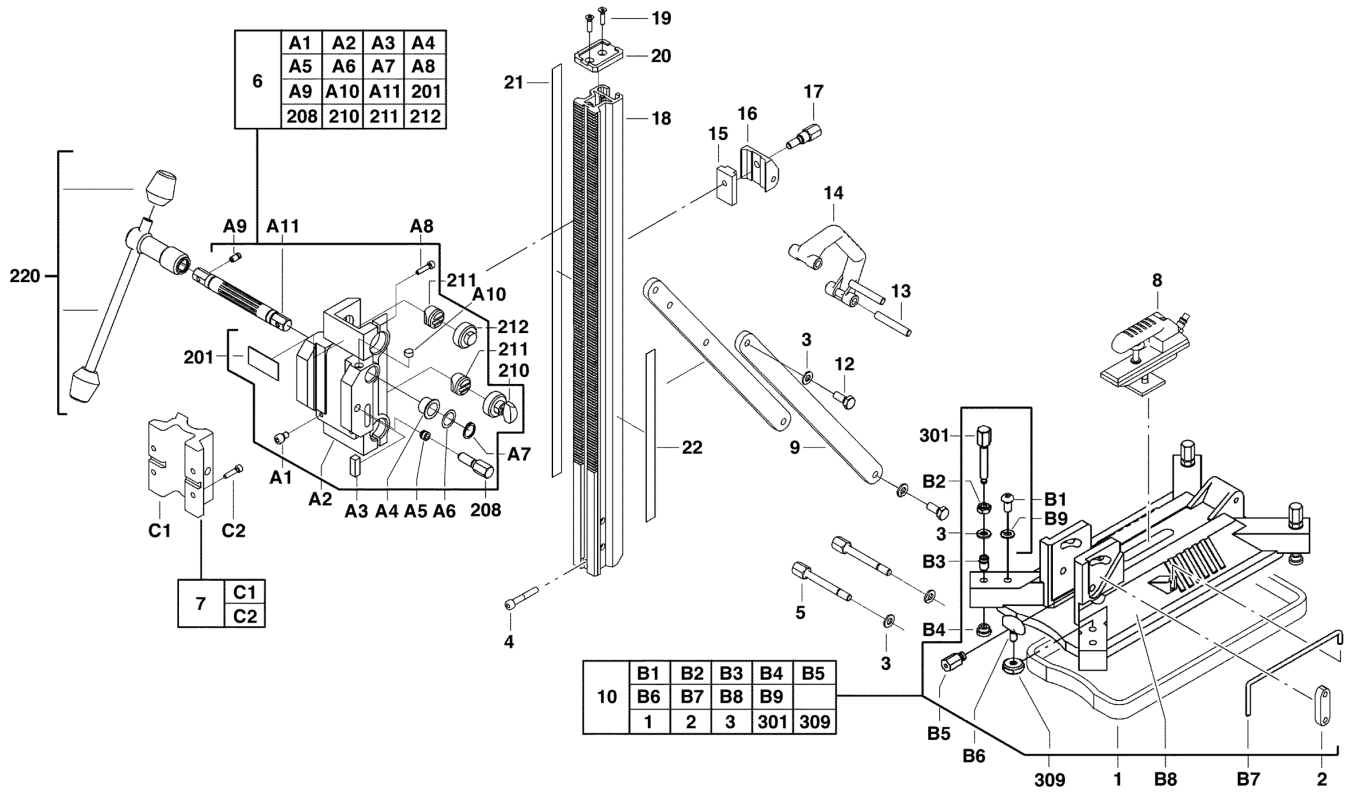

DR250TV KERNBOHRSTAENDER IN2

4933400590 - DR250TV - 4000400591

Position	Quantity	Description	Part number	EAN
0001 1	1	DICHTUNG	4931400613	4002395764631
0002 2	1	BLOCK	Item discontinued(4931400614)	
0003 3	4	SCHEIBE	Item discontinued(4931400615)	
0004 4	1	SCHEIBE	Item discontinued(4931400616)	
0005 5	2	SCHRAUBE	4931400617	4002395825820
0006 6	1	GRUNDKOERPER	Item discontinued(4931400618)	
0007 7	1	PLATTE	4932399733	4002395363841
0008 8	1	BEFESTIGUNGSET	Item discontinued(4931400620)	
0009 9	2	STUETZTRAEGER	Item discontinued(4931400621)	
0010 10	1	GRUNDKOERPER	Item discontinued(4931400622)	
0012 11	4	SCHRAUBE	Item discontinued(4931400623)	
0013 12	2	SCHAFT	Item discontinued(4931400624)	
0014 13	1	GRIFF	Item discontinued(4931400625)	
0015 14	1	SPANNEINRICHTUNG	4931400626	4002395825905
0016 15	1	WINKELANSCHLAG	Item discontinued(4931400627)	
0017 16	1	KLEMME	4931400628	4002395764273
0018 17	1	AUFNAHME	4931400629	4002395825929
0019 18	2	SCHRAUBE	4931400630	4002395825936
0020 19	1	ABDECKUNG	Item discontinued(4931400631)	
0021 20	1	AUFKLEBER	Item discontinued(4931400632)	
0022 21	1	AUFKLEBER	Item discontinued(4931413751)	
0201 22	1	LEISTUNGSSCHILD	Item discontinued(4931400597)	
0208 23	1	SCHRAUBE	4931400650	4002395764211
0210 24	1	MUTTER	4931400652	4002395764228
0211 25	4	FUEHRUNGSELEMENT	4931400653	4002395773046
0212 26	1	SCHRAUBE	4931400654	4002395764624
0220 27	1	HEBEL	4931400599	4002395764617
0301 28	4	SCHRAUBENSET	4931400633	4002395764280
0309 29	1	MUTTER	Item discontinued(4931400640)	