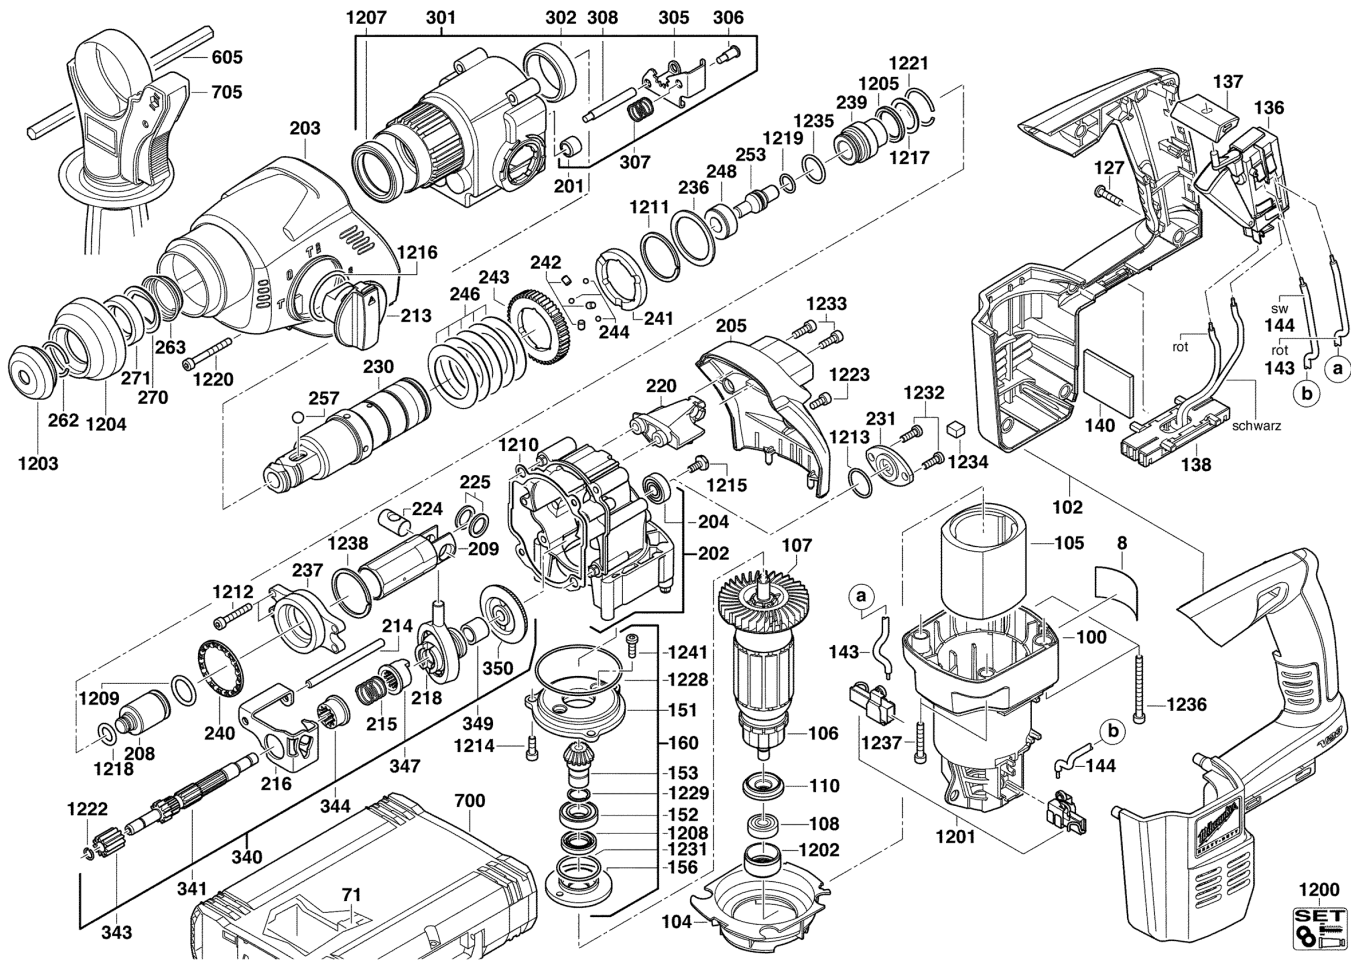

AKKU-BOHRHAMMER V18H/V18CK/18 IN2

4933405616 - V18H - 4000400916

Position	Quantity	Description	Part number	EAN
0008 1	1	LEISTUNGSSCHILD	Item discontinued(4931400919)	
0071 2	1	EINSATZ	4931392424	4002395738564
0100 3	1	MOTORGEHAEUSE MI-RT	4931392710	4002395742158
0102 4	1	HANDGRIFF KOMPL.	4931400392	4002395758821
0104 5	1	LUFTFUEHRUNGSRING	4931392727	4002395747214
0105 6	1	FELD F. ELEKTROMOTOR	4931392390	4002395738809
0106 7	1	ANKER VOLLST DC	Item discontinued(4931400393)	
0107 8	1	VENTILATOR	4931342793	4002395628544
0108 9	2	KUGELLAGER	681383001	4002395802050
0110 10	1	ISOLIERSCHEIBE	4931392383	4002395747405
0127 11	7	SCHRAUBE	4931624515	4002395757367
0136 12	1	STEUERSCHALTER	4931400353	4002395757282
0137 13	1	UMSCHALTER	Item discontinued(4931392715)	
0138 14	1	VERDRAHTUNG	Item discontinued(4931400397)	
0140 15	1	GUMMIPLATTE	4931400568	4002395762767
0143 16	1	LEITUNG	Item discontinued(4931624356)	
0144 17	1	LEITUNG	4931624357	4002395742233
0151 18	1	LAGERSCHILD BEARB	4931426436	4002395842537
0152 19	1	KUGELLAGER	4931624278	4002395731053
0153 20	1	RITZEL	4931375892	4002395768653
0156 21	1	LAGERDECKEL	Item discontinued(4931392742)	
0160 22	1	LAGERSCHILD	4931400875	4002395768660
0201 23	1	NADELLAGER	4931933756	4002395706785
0202 24	1	GETRIEBEKASTEN	4931400877	4002395768684
0203 25	1	GETRIEBEKASTENISOL.	4931392716	4002395742189
0205 26	1	GETRIEBEKAPPE	4931392717	4002395742196
0208 27	1	SCHLAGKOERPER	4931392376	4002395757909
0209 28	1	ZYLINDER	4931409751	4002395905645
0213 29	1	SCHALTGRIFF	4931384621	4002395726066
0214 30	1	ZYLINDERSTIFT	4931624279	4002395731060
0215 31	1	FEDER	4931365058	4002395665839
0216 32	1	SCHALTSCHIEBER	4931384617	4002395726042
0218 33	1	TAUMELTRIEB	4931387623	4002395829101
0220 34	1	HALTERUNG	4931392728	4002395747672
0224 35	1	ZYLINDERBOLZEN	4931387381	4002395792610
0225 36	2	SCHEIBE	4931365112	4002395666027
0230 37	1	SPINDELHUELSE SDS	4931417091	4002395833412
0231 38	1	LAGERDECKEL	4931392461	4002395741410
0236 39	1	SCHEIBE	4931624426	4002395748785
0237 40	1	LAGERSTEG	4931392737	4002395748501
0239 41	1	FANGHUELSE	Item discontinued(4931384608)	
0240 42	1	SPINDELLAGER	4931392736	4002395748624
0241 43	1	KUPPLUNGSSCHEIBE	4931392751	4002395743285
0242 44	3	ZYLINDERBOLZEN	681235001	4002395851904
0243 45	1	SPINDELRAD	4931407761	4002395832125
0244 46	3	KUGEL	4931944281	4002395707140
0246 47	5	TELLERFEDER	4931365066	4002395665877
0248 48	1	BREMSRING 5/2009	4931392465	4002395745319
0253 49	1	DOEPPER	692590001	4002395851942
0257 50	1	KUGEL	4931911572	4002395706457