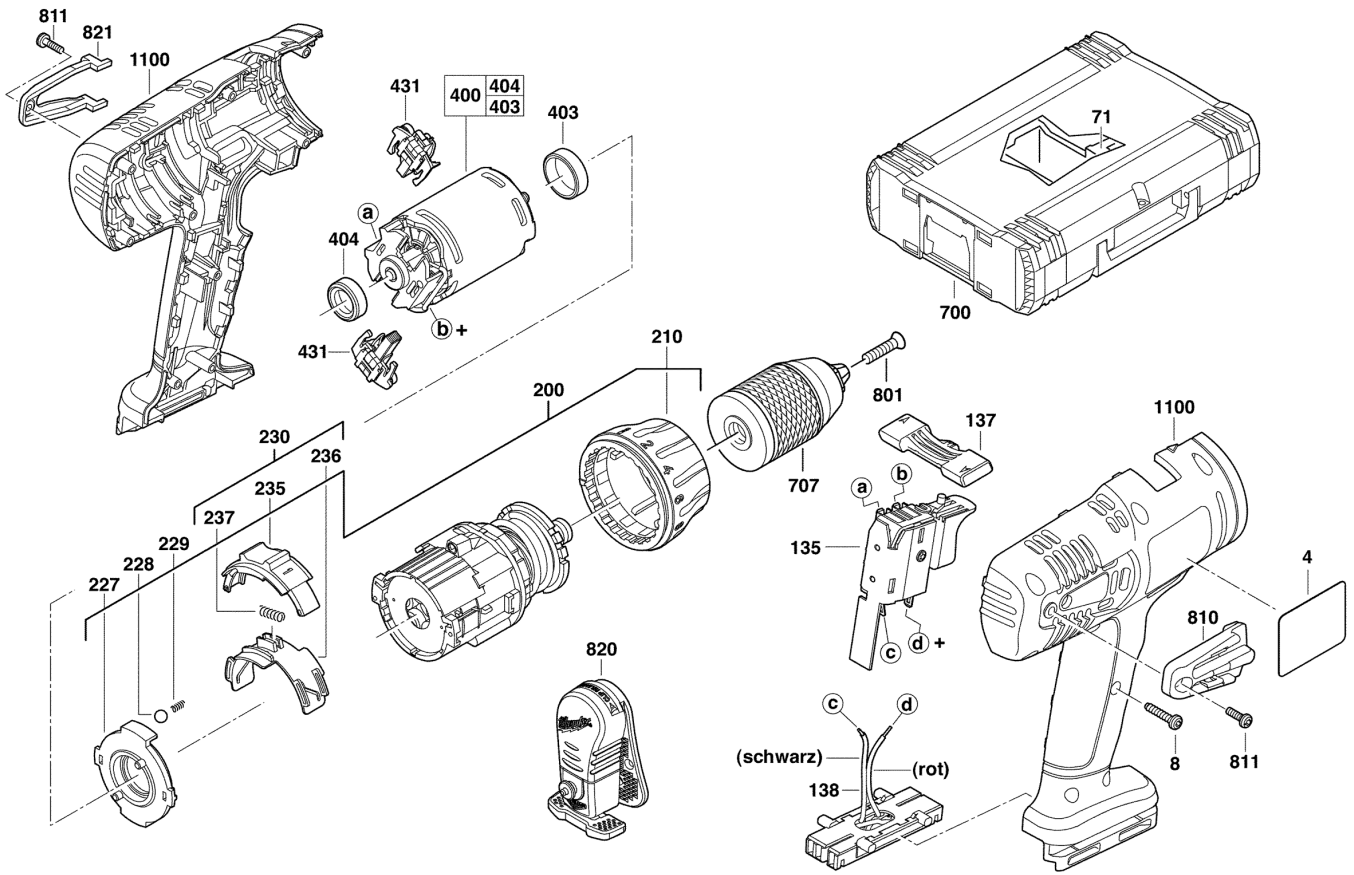

**PERC VISS 12V S 12 TXC**

**4933401180 - S12TXC - 4000401181**

Position	Quantity	Description	Part number	EAN
0004 1	1	LEISTUNGSSCHILD	Item discontinued(4931395184)	
0008 2	9	SCHRAUBE	4931622708	4002395698899
0071 3	1	EINSATZ	Item discontinued(4931390334)	
0135 4	1	STEUERSCHALTER	Item discontinued(4931400349)	
0137 5	1	SCHALTSCHIEBER	Item discontinued(4931389820)	
0138 6	1	VERDRAHTUNG	4931388199	4002395739455
0200 7	1	GETRIEBE	4931389843	4002395742325
0210 8	1	SCHALTRING	Item discontinued(4931389627)	
0227 9	1	LAGERSCHILD	Item discontinued(4931389825)	
0228 10	1	KUGEL	4931805413	4002395706020
0229 11	1	DRUCKFEDER	Item discontinued(4931388194)	
0230 12	1	UMSCHALTER	Item discontinued(4931389821)	
0235 13	1	SCHALTSCHIEBER	Item discontinued(4931389822)	
0236 14	1	KULISSE	Item discontinued(4931389823)	
0237 15	1	DRUCKFEDER	Item discontinued(4931389824)	
0400 16	1	MOTOR	Item discontinued(4931395177)	
0403 17	1	GUMMIBUCHSE	Item discontinued(4931363798)	
0404 18	1	GUMMIBUCHSE	4931332388	4002395614806
0431 19	1	BUERSTENHALTER	Item discontinued(4931395047)	
0801 20	1	SICHERUNGSSCHRAUBE	4931401643	4002395763993
0810 21	1	BITHALTER	43720455	4058546073596
0811 22	2	SCHRAUBE 6-32X5/16 UNC 2A	06825275	4002395773329
0820 23	1	HALTER	42705005	4002395770977
0821 24	1	HALTER	43720300	4058546073589
1100 25	1	GEHAEUSE	Item discontinued(4931390580)	
0700 26	1	SYSTEMKOFFER MILWAUKEE GR.1	4932378986	4002395349401
0707 27	1	FIXTEC BOHRFUTTER 1.5-13MM 1/2X20	4932371913	4002395345366