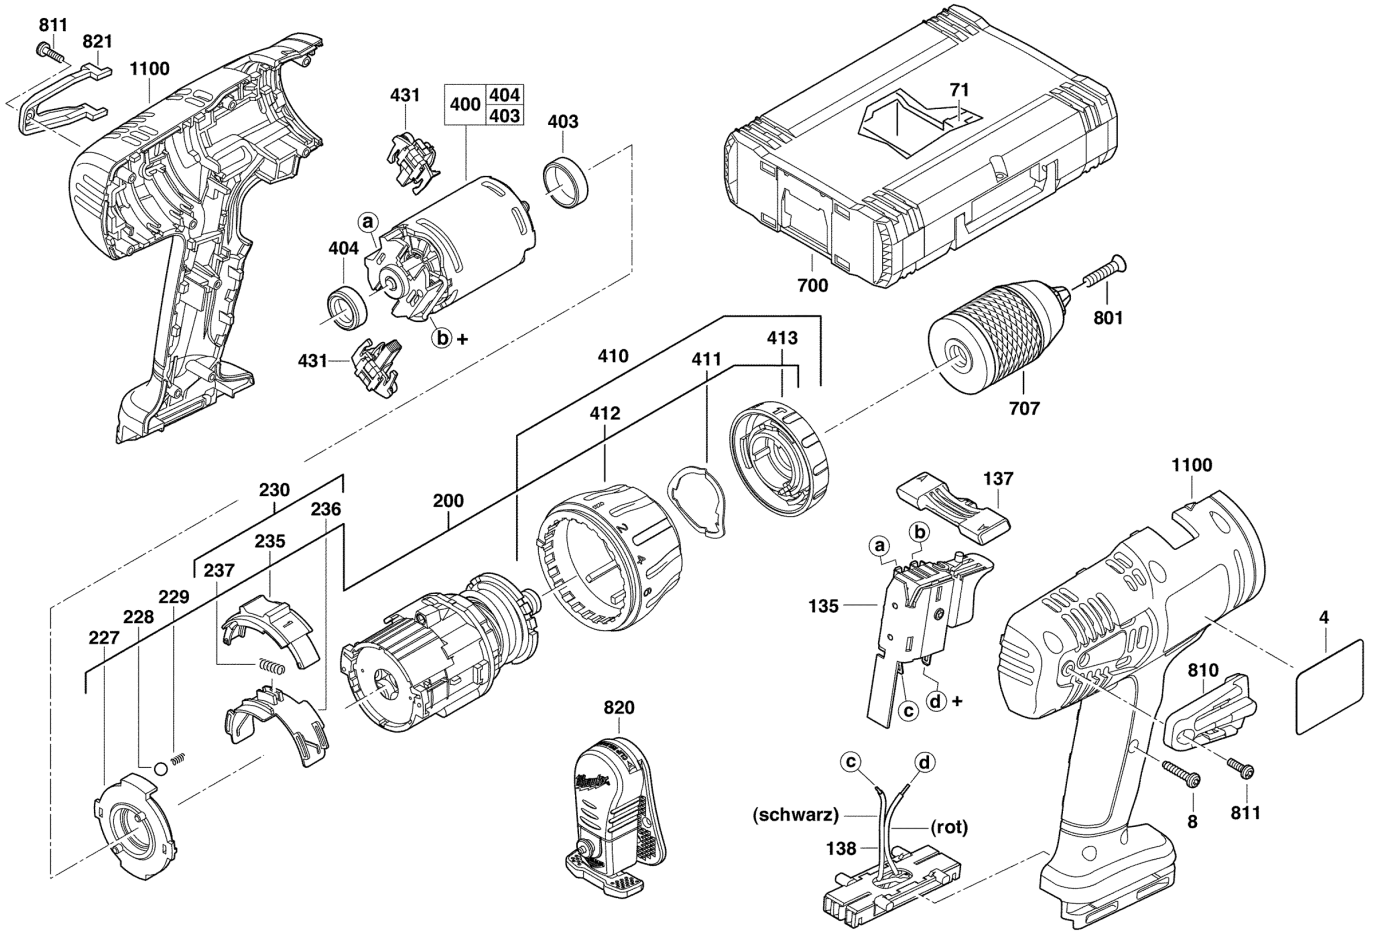

P12TXC AKKU-SCHLAGBOHRSCHR. IN2

4933401190 - P12TXC - 4000401191

Position	Quantity	Description	Part number	EAN
0004 1	1	LEISTUNGSSCHILD	Item discontinued(4931401195)	
0008 2	9	SCHRAUBE	4931622708	4002395698899
0071 3	1	EINSATZ	Item discontinued(4931390334)	
0135 4	1	STEUERSCHALTER	Item discontinued(4931400349)	
0137 5	1	SCHALTSCHIEBER	Item discontinued(4931389820)	
0138 6	1	VERDRAHTUNG	4931388199	4002395739455
0200 7	1	GETRIEBE	4931389844	4002395742455
0227 8	1	LAGERSCHILD	Item discontinued(4931389825)	
0228 9	1	KUGEL	4931805413	4002395706020
0229 10	1	DRUCKFEDER	Item discontinued(4931388194)	
0230 11	1	UMSCHALTER	Item discontinued(4931389821)	
0235 12	1	SCHALTSCHIEBER	Item discontinued(4931389822)	
0236 13	1	KULISSE	Item discontinued(4931389823)	
0237 14	1	DRUCKFEDER	Item discontinued(4931389824)	
0400 15	1	MOTOR	4931390760	4002395747399
0403 16	1	GUMMIBUCHSE	Item discontinued(4931363798)	
0404 17	1	GUMMIBUCHSE	4931332388	4002395614806
0410 18	1	SCHALTRING	Item discontinued(4931389650)	
0411 19	1	FEDERSCHEIBE	4931389522	4002395734450
0412 20	1	SCHALTRING	Item discontinued(4931389520)	
0413 21	1	SCHALTRING SW SB/SCHLAG2K	Item discontinued(4931389521)	
0431 22	1	BUERSTENHALTER-PAAR	Item discontinued(4931390341)	
0801 23	1	SICHERUNGSSCHRAUBE	4931401643	4002395763993
0810 24	1	BITHALTER	43720455	4058546073596
0811 25	2	SCHRAUBE 6-32X5/16 UNC 2A	06825275	4002395773329
0820 26	1	HALTER	42705005	4002395770977
0821 27	1	HALTER	43720300	4058546073589
1100 28	1	GEHAEUSE	Item discontinued(4931390580)	
0700 29	1	SYSTEMKOFFER MILWAUKEE GR.1	4932378986	4002395349401
0707 30	1	FIXTEC BOHRFUTTER 1.5-13MM 1/2X20	4932371913	4002395345366