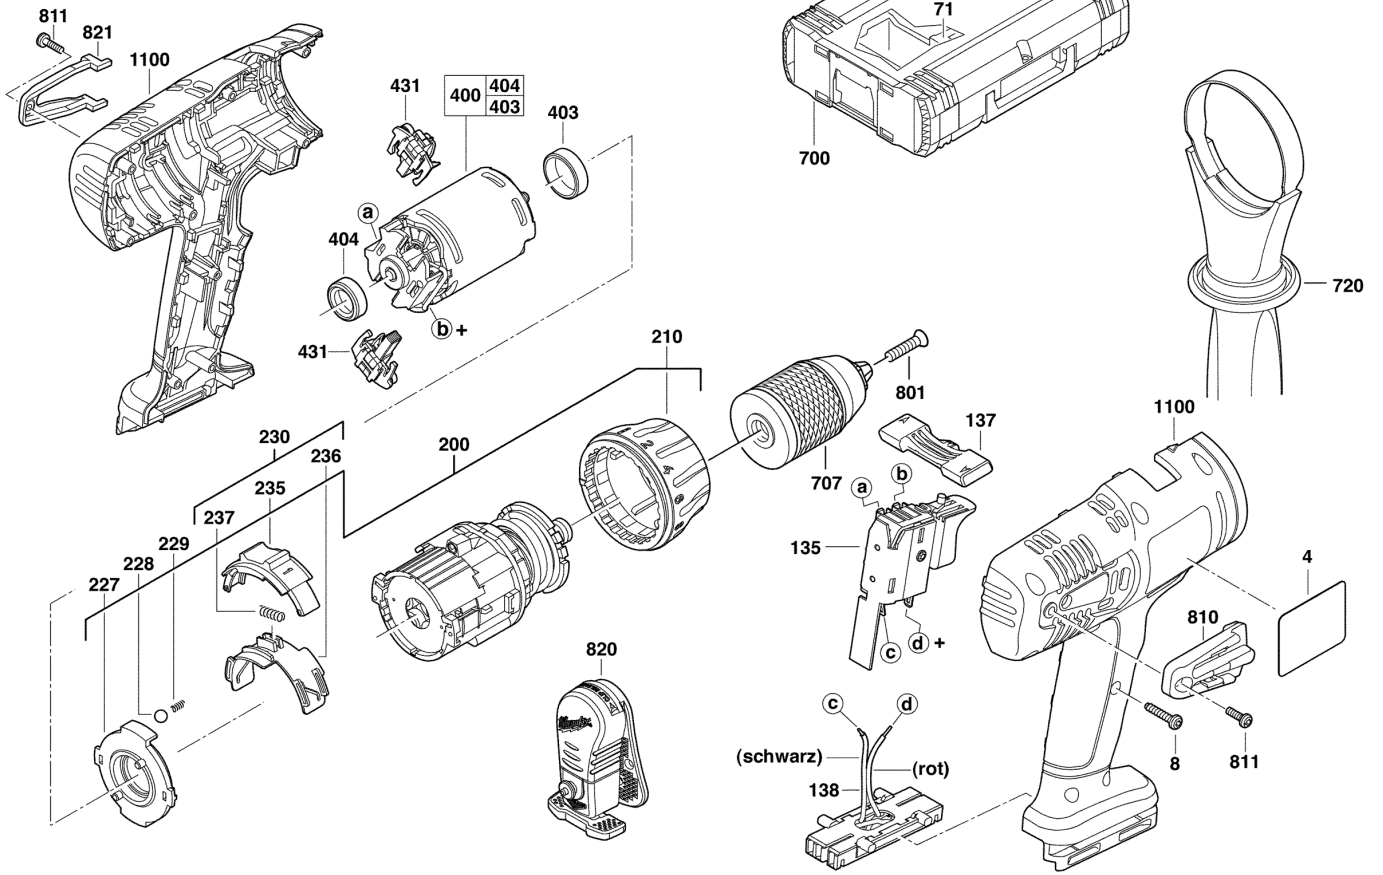

V18DD AKKU-BOHRSCHRAUBER IN2

4933401352 - V18DD - 4000401353

Position	Quantity	Description	Part number	EAN
0004 1	1	LEISTUNGSSCHILD	Item discontinued(4931401357)	
0008 2	9	SCHRAUBE	4931622708	4002395698899
0071 3	1	EINSATZ	Item discontinued(4931401358)	
0135 4	1	STEUERSCHALTER	4931400348	4002395757237
0137 5	1	SCHALTSCHIEBER	Item discontinued(4931389820)	
0138 6	1	VERDRAHTUNG	Item discontinued(4931389837)	
0200 7	1	GETRIEBE	4931389843	4002395742325
0210 8	1	SCHALTRING	Item discontinued(4931389627)	
0227 9	1	LAGERSCHILD	Item discontinued(4931389825)	
0228 10	1	KUGEL	4931805413	4002395706020
0229 11	1	DRUCKFEDER	Item discontinued(4931388194)	
0230 12	1	UMSCHALTER	Item discontinued(4931389821)	
0235 13	1	SCHALTSCHIEBER	Item discontinued(4931389822)	
0236 14	1	KULISSE	Item discontinued(4931389823)	
0237 15	1	DRUCKFEDER	Item discontinued(4931389824)	
0400 16	1	MOTOR	Item discontinued(4931395167)	
0403 17	1	GUMMIBUCHSE	Item discontinued(4931363798)	
0404 18	1	GUMMIBUCHSE	4931332388	4002395614806
0431 19	1	BUERSTENHALTER	Item discontinued(4931395047)	
0720 20	1	ZUSATZHANDGRIFF	4931387394	4002395753369
0801 21	1	SICHERUNGSSCHRAUBE	4931401643	4002395763993
0810 22	1	BITHALTER	43720455	4058546073596
0811 23	2	SCHRAUBE 6-32X5/16 UNC 2A	06825275	4002395773329
0820 24	1	HALTER	42705005	4002395770977
0821 25	1	HALTER	43720300	4058546073589
1100 26	1	GEHAEUSE	Item discontinued(4931389840)	
0700 27	1	SYSTEMKOFFER MILWAUKEE GR.1	4932378986	4002395349401
0707 28	1	FIXTEC BOHRFUTTER 1.5-13MM 1/2X20	4932371913	4002395345366