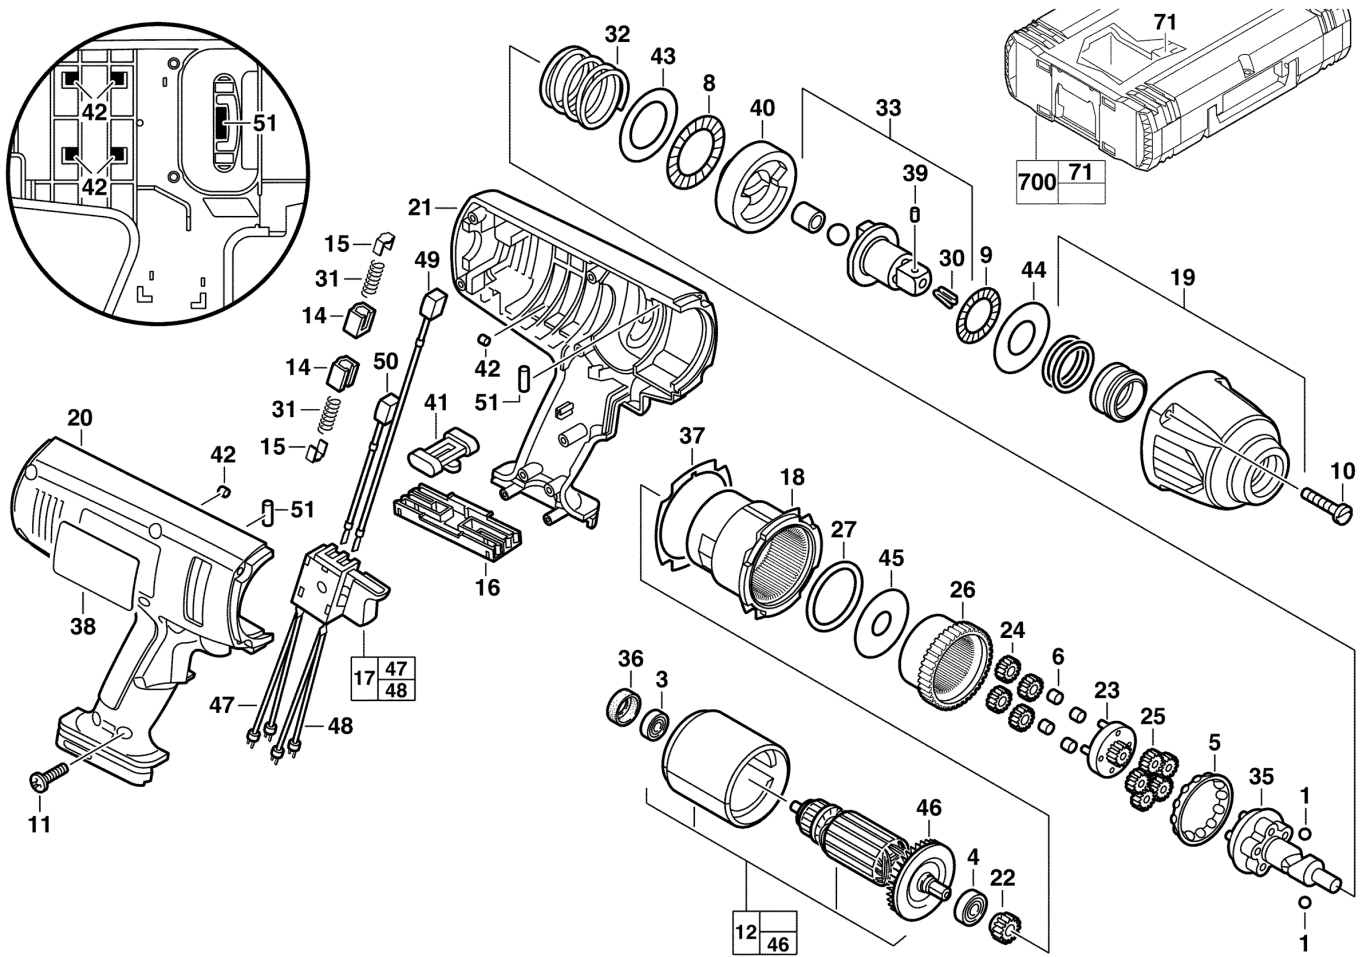

# V18IW AKKU-SCHLAGSCHR. IN2

4933401400 - V18IW - 4000401401

Position	Quantity	Description	Part number	EAN
0012 1	1	MOTOREINHEIT	Item discontinued(290780002)	
0014 2	2	BUERSTENHALTER	22200425	4058546069957
0015 3	2	FEDERKLEMME	22320420	4058546070045
0016 4	1	EINLEGETEIL	Item discontinued(4931363797)	
0017 5	1	SCHALTER	Item discontinued(23660106)	
0018 6	1	GETRIEBEPLATTE	Item discontinued(28140175)	
0019 7	1	GEHAEUSE	14380100	4058546069537
0020 8	1	GRIFF RECHTS	Item discontinued(31442186)	
0021 9	1	GRIFF LINKS	Item discontinued(31442191)	
0022 10	1	ZAHNRAD	Item discontinued(32600170)	
0023 11	1	ZAHNRAD	32600185	4058546071899
0024 12	4	PLANETENGETRIEBE	32620210	4058546071936
0025 13	5	PLANETENGETRIEBE	32620215	4058546071943
0026 14	1	ZAHNRAD	32650005	4058546071967
0027 15	1	O-RING	Item discontinued(34400070)	
0030 16	1	FEDER	691326001	4002395825097
0031 17	2	FEDER	40509079	4058546072902
0032 18	1	FEDER	40500241	4058546072728
0033 19	1	Doepper	Item discontinued(14730165)	
0035 20	1	WELLE	14730300	4058546069636
0036 21	1	GUMMIBUCHSE	42960015	4058546073299
0037 22	1	Dichtung	43440991	4058546073466
0038 23	1	FIRMENSCHILD	Item discontinued(12203400)	
0039 24	1	STIFT	Item discontinued(44601170)	
0040 25	1	STOESSEL	Item discontinued(44820205)	
0041 26	1	SCHIEBER	45240510	4058546074531
0042 27	8	KUGEL	Item discontinued(45300021)	
0043 28	1	SCHEIBE	Item discontinued(45880535)	
0044 29	1	SCHEIBE	45881575	4058546074852
0045 30	1	SCHEIBE	45883250	4058546074876
0046 31	1	VENTILATOR	22840375	4058546070328
0047 32	1	LEITUNG	Item discontinued(23943020)	
0048 33	1	LEITUNG	Item discontinued(23943010)	
0049 34	1	KOHLEBUERSTE	22182080	4002395735969
0050 35	1	KOHLEBUERSTE	22181980	4002395735945
0051 36	2	NIEDERHALTER	45300025	4058546074593
0071 37	1	EINSATZ	Item discontinued(4931401407)	
0700 38	1	SYSTEMKOFFER MILWAUKEE GR.1	4932378986	4002395349401