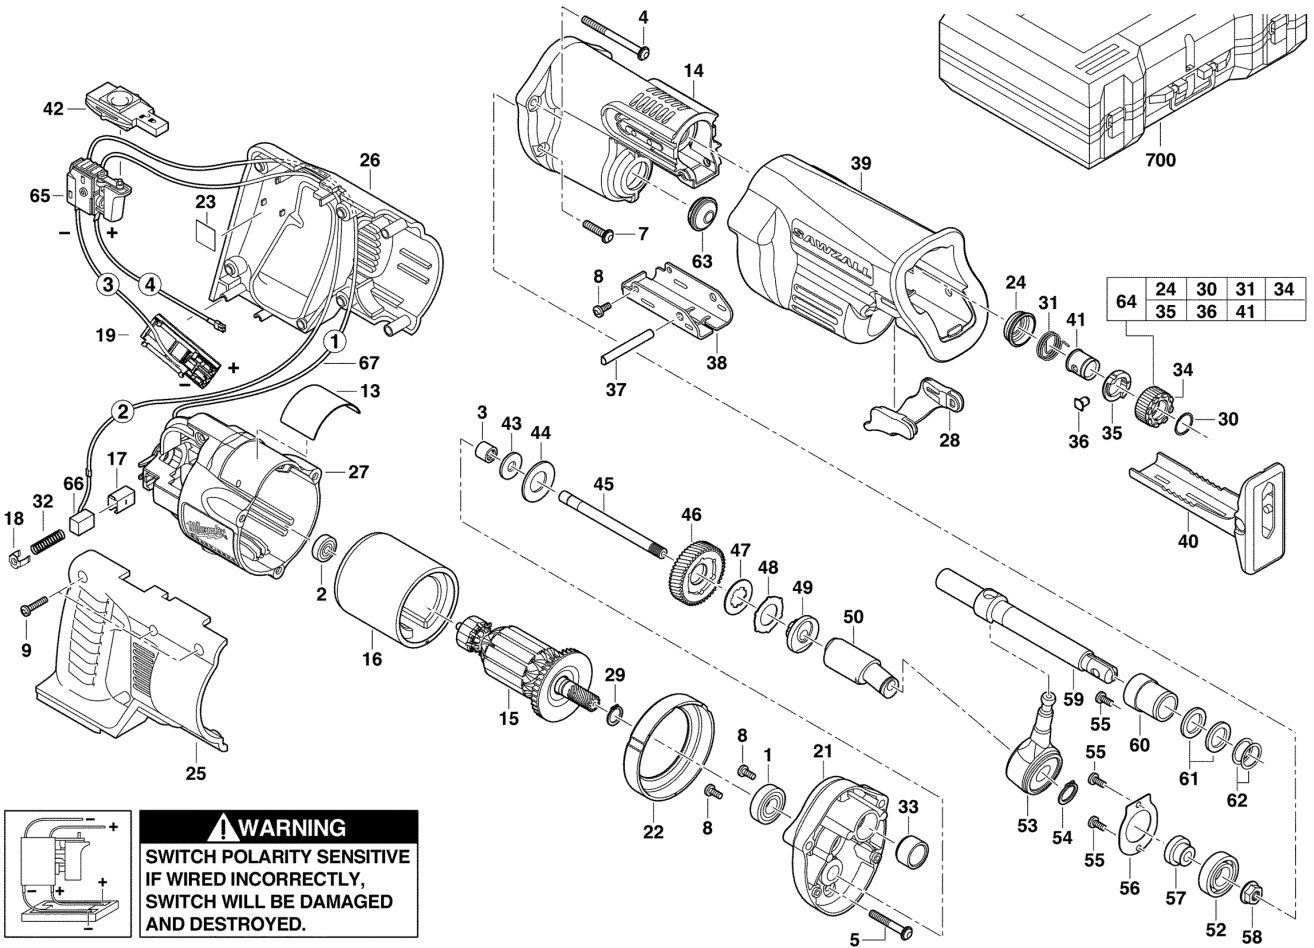

V18SX AKKU-SÄEBELSAEGE IN2

4933401412 - V18SX - 4000401413

64	24	30	31	34
35	36	41		

Position	Quantity	Description	Part number	EAN
0013 1	1	FIRMENSCHILD	Item discontinued(12203420)	
0014 2	1	GETRIEBEKASTEN	28140999	4058546070915
0015 3	1	ANKER F.ELEKTROMOTOR	Item discontinued(16012135)	
0016 4	1	FIELD	Item discontinued(18012120)	
0017 5	2	BUERSTENHALTER	4931436655	4002395256013
0018 6	2	BUERSTENHALTER	4931436639	4002395258055
0019 7	1	VERBINDUNG	Item discontinued(22560230)	
0021 8	1	PLATTE	28280719	4058546071066
0022 9	1	LUFTFUEHRUNGSRING	31050719	4058546530433
0023 10	1	ETIKETT	Item discontinued(10150175)	
0024 11	1	KLEMMRING	31150511	4058546071301
0025 12	1	GRIFF RECHTS	Item discontinued(31440750)	
0026 13	1	GRIFF LINKS	Item discontinued(31440755)	
0027 14	1	MOTORGEHAEUSE	31500019	4058546071561
0028 15	1	SAEGEANSCHLAGKLEMM.	31520090	4058546071653
0029 16	1	BEFEST.-RING	34600920	4058546072261
0030 17	1	BEFEST.-RING	Item discontinued(34603680)	
0031 18	1	FEDER	40500161	4058546072704
0032 19	2	DRUCKFEDER	4931436640	4002395258062
0033 20	1	LAGER	42240620	4058546073022
0034 21	1	KLEMMRING	42500076	4058546073138
0035 22	1	KLEMMRING	Item discontinued(42500077)	
0036 23	1	STIFT	44600626	4058546073886
0037 24	1	STIFT	44601635	4058546073930
0038 25	1	HALTER	44660880	4058546074012
0039 26	1	GEAR CASE INSULATOR	561528003	4002395836659
0040 27	1	ABSTANDSHALTER	45160645	4002395894949
0041 28	1	KLEMMRING	45220081	4058546074500
0042 29	1	SCHIEBER	Item discontinued(45240204)	
0043 30	1	SCHEIBE	Item discontinued(45881555)	
0044 31	1	TELLERFEDER	40508850	4058546072889
0045 32	1	WINKELANTRIEB	Item discontinued(42120155)	
0046 33	1	ZAHNRAD	32400719	4058546071783
0047 34	1	SCHEIBE	43060685	4058546073336
0048 35	1	PLATTE	43060676	4058546073329
0049 36	1	NABE	43780525	4058546073633
0050 37	1	TAUMELTRIEB	4931441463	4002395870240
0053 38	1	TAUMELTRIEB	4931440445	4002395890699
0054 39	1	BEFEST.-RING	34601315	4058546072292
0056 40	1	LAGERHALTER	44860055	4058546074135
0057 41	1	DISTANZRING	45361445	4058546074654
0059 42	1	SPINDEL	38500680	4058546072551
0060 43	1	SPINDELHUELSE	42240610	4058546073015
0061 44	2	FILZDICHTUNG	45060501	4058546074302
0062 45	2	SCHEIBE	45888577	4058546074968
0063 46	1	LAGERDECKEL	42520380	4058546073169
0064 47	1	FIXTEC SAEGELATTAUFNAHME	14461011	4058546069568
0065 48	1	SCHALTER M.ELEKTRO.	Item discontinued(23662485)	
0066 49	1	KOHLEBUERSTE RECHTS	Item discontinued(22180976)	
0067 50	1	KOHLEBUERSTE LINKS	Item discontinued(22180971)	