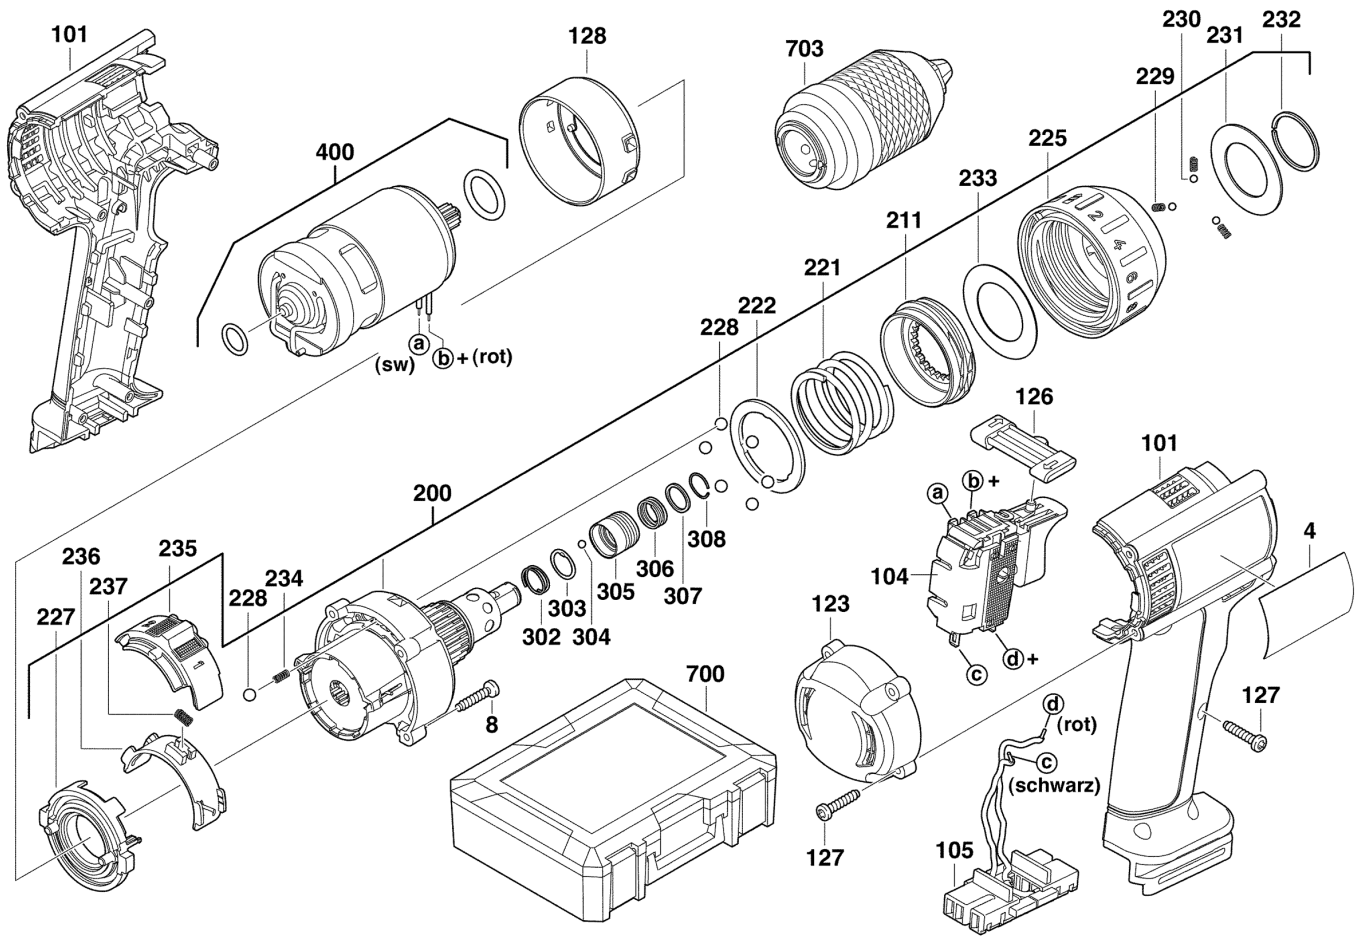

PDD12X AKKU-BOHRSCHR. IN2

4933401460 - PDD12X - 4000401461

Position	Quantity	Description	Part number	EAN
0004 1	1	LEISTUNGSSCHILD	Item discontinued(4931401465)	
0008 2	13	SCHRAUBE	4931622708	4002395698899
0101 3	1	GEHAEUSE	4931395135	4002395828456
0104 4	1	STEUERSCHALTER	Item discontinued(4931400351)	
0105 5	1	VERDRAHTUNG	4931388199	4002395739455
0123 6	1	GEHAEUSEKAPPE	4931388269	4002395746286
0126 7	1	SCHALTSCHIEBER	Item discontinued(4931388008)	
0128 8	1	ADAPTER	Item discontinued(4931388209)	
0200 9	1	GETRIEBE	Item discontinued(4931388259)	
0211 10	1	STELLRING	Item discontinued(4931388188)	
0221 11	1	DRUCKFEDER	Item discontinued(4931388223)	
0222 12	1	KUPPLUNGSSCHEIBE	Item discontinued(4931388192)	
0225 13	1	SCHALTRING	Item discontinued(4931388193)	
0227 14	1	LAGERSCHILD	Item discontinued(4931388197)	
0228 15	7	KUGEL	4931805413	4002395706020
0229 16	3	DRUCKFEDER	Item discontinued(4931388194)	
0230 17	3	KUGEL	4931944281	4002395707140
0231 18	1	SCHEIBE	Item discontinued(4931388195)	
0232 19	1	SPRENGRING	Item discontinued(4931624350)	
0233 20	1	SCHEIBE	Item discontinued(4931388207)	
0234 21	1	DRUCKFEDER	Item discontinued(4931388206)	
0235 22	1	SCHALTSCHIEBER	Item discontinued(4931388059)	
0236 23	1	SCHALTSCHIEBER	Item discontinued(4931388058)	
0237 24	1	DRUCKFEDER	Item discontinued(4931388205)	
0302 25	1	DRUCKFEDER	4931388107	4002395746378
0303 26	1	BLECH	Item discontinued(4931388106)	
0304 27	1	KUGEL	4931623449	4002395702213
0305 28	1	HUELSE	Item discontinued(4931388124)	
0306 29	1	DRUCKFEDER	Item discontinued(4931345572)	
0307 30	1	SCHEIBE	Item discontinued(4931345571)	
0308 31	1	SPRENGRING	Item discontinued(4931623168)	
0400 32	1	ELEKTROMOTOR	Item discontinued(4931388271)	
0700 33	1	TRANSPORTKOFFER	4931415385	4002395828012
34	1	CHARGEUR	4931386671	