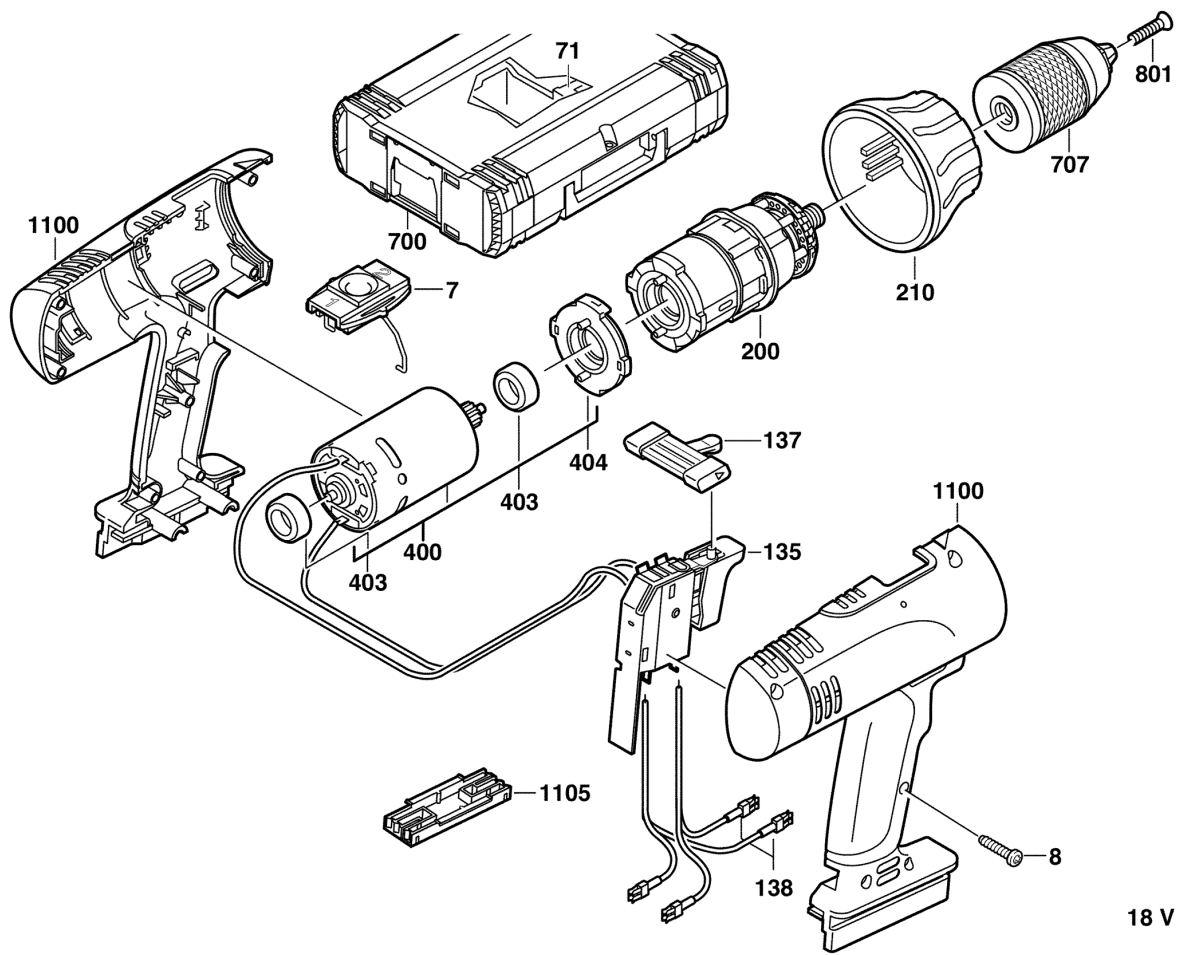

PERCEUSE VISSEUSE PES 18T

4933389414 - PES18T - 4000401493

1100
18 V \equiv 

Position	Quantity	Description	Part number	EAN
0007 1	1	SCHALTSCHIEBER	Item discontinued(4931363810)	
0008 2	7	SCHRAUBE	4931622708	4002395698899
0071 3	1	EINSATZ	Item discontinued(4931390334)	
0135 4	1	STEUERSCHALTER	4931400348	4002395757237
0137 5	1	UMSCHALTER	Item discontinued(4931363944)	
0138 6	1	KABEL	Item discontinued(4931363820)	
0200 7	1	GETRIEBE	Item discontinued(4931386876)	
0210 8	1	SCHALTRING	Item discontinued(4931389627)	
0400 9	1	MOTOR	Item discontinued(4931401495)	
0403 10	2	GUMMIBUCHSE	Item discontinued(4931363798)	
0404 11	1	LAGERSCHILD	Item discontinued(4931389503)	
0801 12	1	SICHERUNGSSCHRAUBE	4931401643	4002395763993
1100 13	1	GEHAEUSE	Item discontinued(4931363960)	
1105 14	1	EINLEGETEIL	Item discontinued(4931363797)	
15	1	BXS18 NICD 2.0AH PBS3000 AKKU XXX	Item discontinued(4932386875)	
0700 16	1	SYSTEMKOFFER MILWAUKEE GR.1	4932378986	4002395349401
0707 17	1	FIXTEC BOHRFUTTER 1.5-13MM 1/2X20	4932371913	4002395345366